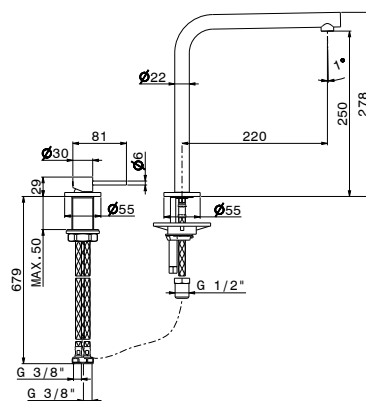

Set per lavello composto da miscelatore monocomando e bocca girevole. Flessibili di alimentazione F3/8".

21.018 Cromo	304,00
01.093 Nero opaco	363,00
31.028 Nichel spazzolato	360,00
59.064 Brushed gun metal	603,00
59.067 Brushed copper bronze	603,00
59.098 Brushed pale gold	603,00
M0.077 Carbon satin	398,00