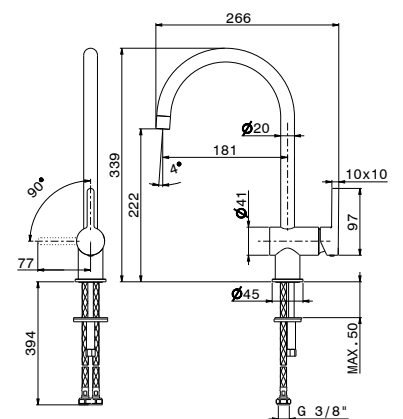

Miscelatore monocomando per lavello con bocca girevole. Flessibili di alimentazione F 3/8".

21.018 Cromo
31.028 Nichel spazzolato

263,00
352,00

Miscelatore monocomando per lavello con bocca girevole e doccia estraibile monogetto. Flessibili di alimentazione F 3/8".

21.018 Cromo
31.028 Nichel spazzolato

347,00
381,00

Miscelatore monocomando per lavello con bocca quadra girevole. Flessibili di alimentazione F 3/8".

21.018 Cromo
31.028 Nichel spazzolato

214,00
256,00

Miscelatore monocomando per lavello con bocca tonda girevole. Flessibili di alimentazione F 3/8".

21.018 Cromo
31.028 Nichel spazzolato

214,00
256,00