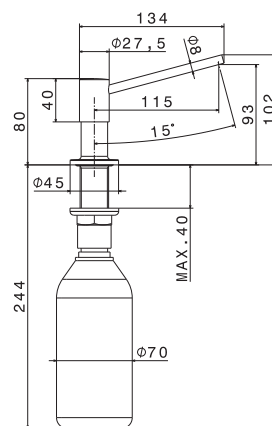

art. 2418

Dispenser per sapone liquido.

21.018 Cromo
31.028 Nichel spazzolato

151,00
194,00