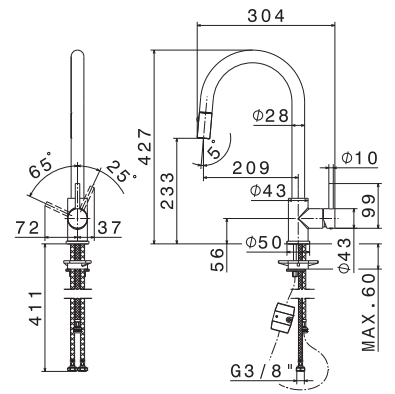

**50.050** Acciaio Inox

**512,00**

**art. 63435X**

Miscelatore monocomando per lavello con bocca girevole e **doccia estraibile doppio getto**. Flessibili di alimentazione F3/8".

**50.050** Acciaio Inox

**547,00**