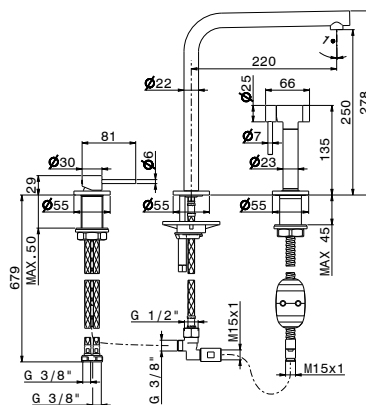

Set per lavello composto da miscelatore monocomando, bocca girevole e doccia lavastoviglie con arresto. Flessibili di alimentazione F3/8".

21.018 Cromo	505,00
01.093 Nero opaco	614,00
31.028 Nichel spazzolato	576,00
59.064 Brushed gun metal	979,00
59.067 Brushed copper bronze	979,00
59.098 Brushed pale gold	979,00
M0.077 Carbon satin	657,00