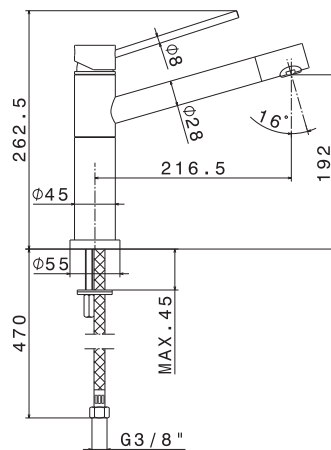

Miscelatore monocomando per lavello con bocca girevole e **terminale orientabile**. Flessibili di alimentazione F3/8".

21.018 Cromo
31.028 Nichel spazzolato

347,00
434,00

art. 2415