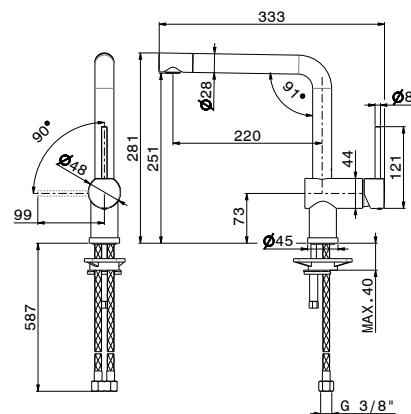

59.064

PVD

CANNA DI FUCILE SPAZZOLATO

MOONY

art. 3100

Miscelatore monocomando per lavello con bocca girevole diam. 28 mm e **terminale orientabile**. Flessibili di alimentazione F3/8".

<b>21.018</b> Cromo	<b>408,00</b>
<b>01.014</b> Bianco opaco	<b>432,00</b>
<b>01.093</b> Nero opaco	<b>432,00</b>
<b>31.028</b> Nichel spazzolato	<b>507,00</b>
<b>59.064</b> Brushed gun metal	<b>703,00</b>
<b>59.066</b> Brushed stainless steel	<b>703,00</b>
<b>59.067</b> Brushed copper bronze	<b>703,00</b>
<b>M0.077</b> Carbon satin	<b>559,00</b>