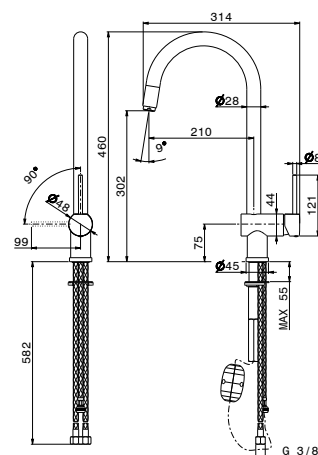

Miscelatore monocomando per lavello con bocca girevole diam. 28 mm e **terminale orientabile**. Flessibili di alimentazione F3/8".

21.018 Cromo	408,00
01.014 Bianco opaco	432,00
01.093 Nero opaco	432,00
31.028 Nichel spazzolato	507,00
59.064 Brushed gun metal	703,00
59.066 Brushed stainless steel	703,00
59.067 Brushed copper bronze	703,00
M0.077 Carbon satin	559,00

Miscelatore monocomando per lavello con bocca girevole diam. 28 mm **con doppia uscita per acqua depurata**. **Depuratore non incluso**. Flessibili di alimentazione F3/8".

21.018 Cromo	564,00
01.014 Bianco opaco	639,00
01.093 Nero opaco	639,00
31.028 Nichel spazzolato	669,00
59.064 Brushed gun metal	944,00
59.066 Brushed stainless steel	944,00
59.067 Brushed copper bronze	944,00
M0.077 Carbon satin	780,00

Miscelatore monocomando per lavello con bocca girevole e **doccia estraibile**. Flessibili di alimentazione F3/8".

21.018 Cromo	504,00
01.014 Bianco opaco	489,00
01.093 Nero opaco	489,00
31.028 Nichel spazzolato	614,00
59.064 Brushed gun metal	744,00
59.066 Brushed stainless steel	744,00
59.067 Brushed copper bronze	744,00
M0.077 Carbon satin	595,00

Miscelatore monocomando per lavello con bocca tonda in tubolare girevole e **doccia estraibile**. Flessibili di alimentazione F3/8".

21.018 Cromo	508,00
01.014 Bianco opaco	534,00
01.093 Nero opaco	534,00
31.028 Nichel spazzolato	666,00
59.064 Brushed gun metal	944,00
59.066 Brushed stainless steel	944,00
59.067 Brushed copper bronze	944,00
M0.077 Carbon satin	668,00