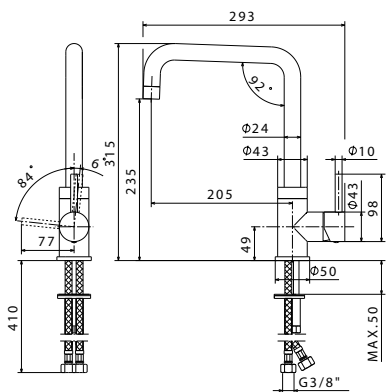

Miscelatore monocomando per lavello con bocca quadra girevole. Flessibili di alimentazione F3/8".

- 21.018 Cromo
- 31.028 Nichel spazzolato
- 43.238 Antracite
- 59.064 Brushed gun metal
- 59.067 Brushed copper bronze
- 59.098 Brushed pale gold

- 255,00
- 278,00
- 256,00
- 353,00
- 353,00
- 353,00

art. 63421