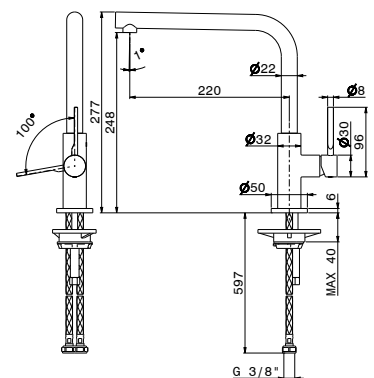

Miscelatore monocomando per lavello con bocca tonda girevole. Flessibili di alimentazione F3/8".

21.018 Cromo	229,00
01.093 Nero opaco	286,00
31.028 Nichel spazzolato	268,00
59.064 Brushed gun metal	557,00
59.067 Brushed copper bronze	557,00
59.098 Brushed pale gold	557,00
M0.077 Carbon satin	350,00

Miscelatore monocomando per lavello con bocca alta tonda girevole. Flessibili di alimentazione F3/8".

21.018 Cromo	263,00
01.093 Nero opaco	292,00
31.028 Nichel spazzolato	293,00
59.064 Brushed gun metal	574,00
59.067 Brushed copper bronze	574,00
59.098 Brushed pale gold	574,00
M0.077 Carbon satin	358,00

Miscelatore monocomando per lavello con bocca quadra girevole. Flessibili di alimentazione F3/8".

21.018 Cromo	241,00
01.093 Nero opaco	291,00
31.028 Nichel spazzolato	271,00
59.064 Brushed gun metal	560,00
59.067 Brushed copper bronze	560,00
59.098 Brushed pale gold	560,00
M0.077 Carbon satin	355,00

Miscelatore monocomando per lavello con bocca girevole. Flessibili di alimentazione F3/8".

21.018 Cromo	253,00
01.093 Nero opaco	296,00
31.028 Nichel spazzolato	305,00
59.064 Brushed gun metal	586,00
59.067 Brushed copper bronze	586,00
59.098 Brushed pale gold	586,00
M0.077 Carbon satin	364,00