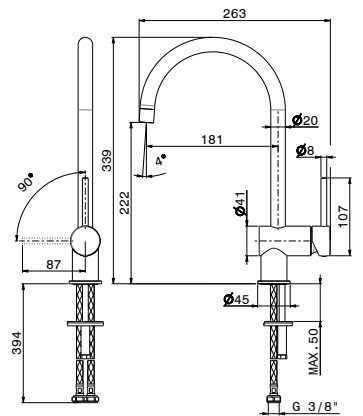

- 196,00**
- 289,00**
- 266,00**

**art. 4345**

Miscelatore monocomando per lavello con bocca tonda in tubolare girevole e **doccia estraibile**. Flessibili di alimentazione F3/8".

- 21.018** Cromo
- 01.093** Nero opaco
- 31.028** Nichel spazzolato