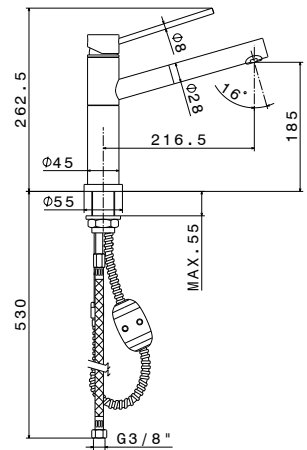

Miscelatore monocomando per lavello con bocca girevole e **doccia estraibile**. Flessibili di alimentazione F3/8".

50.050 Acciaio Inox

700,00