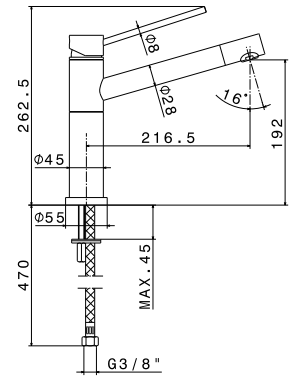

# X-TREND INOX

**art. 2400X**

Miscelatore monocomando per lavello con bocca girevole e **terminale orientabile**. Flessibili di alimentazione F3/8".

**50.050** Acciaio Inox

**583,00**

**art. 2415X**

Miscelatore monocomando per lavello con bocca girevole e **doccia estraibile**. Flessibili di alimentazione F3/8".