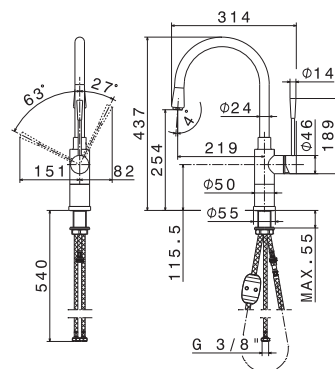

Miscelatore monocomando per lavello con bocca alta girevole e **doccia estraibile**. Flessibili di alimentazione F3/8". Altezza dal piano 437 mm.

21.018 Cromo
31.028 Nichel spazzolato

501,00
629,00

art. 2439