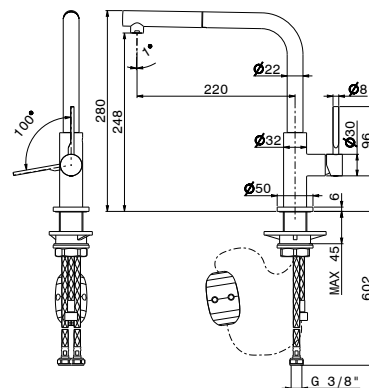

Miscelatore monocomando per lavello con bocca girevole e **doccia estraibile**. Flessibili di alimentazione F3/8".

21.018 Cromo	345,00
01.093 Nero opaco	409,00
31.028 Nichel spazzolato	397,00
59.064 Brushed gun metal	708,00
59.067 Brushed copper bronze	708,00
59.098 Brushed pale gold	708,00
M0.077 Carbon satin	468,00