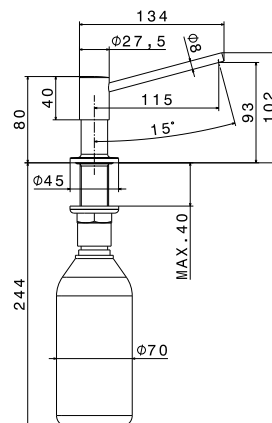

Dispenser per sapone liquido.

art. 2418

- **21.018** Cromo
- **01.014** Bianco opaco
- **01.093** Nero opaco
- **31.028** Nichel spazzolato
- **59.064** Brushed gun metal
- **59.066** Brushed stainless steel
- **59.067** Brushed copper bronze
- **M0.077** Carbon satin

- **151,00**
- **161,00**
- **161,00**
- **194,00**
- **238,00**
- **238,00**
- **238,00**
- **192,00**