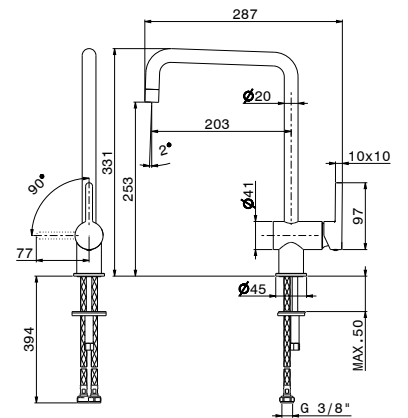

Miscelatore monocomando per lavello con bocca quadra girevole. Flessibili di alimentazione F 3/8".

21.018 Cromo
31.028 Nichel spazzolato

214,00
256,00

art. 65921

Miscelatore monocomando per lavello con bocca tonda girevole. Flessibili di alimentazione F 3/8".

21.018 Cromo
31.028 Nichel spazzolato

214,00
256,00