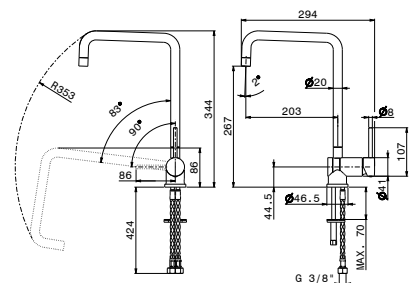

Miscelatore monocomando per lavello con bocca quadra in tubolare girevole **reclinabile** per sotto finestra. Flessibili di alimentazione F3/8".

- **21.018** Cromo
- **01.093** Nero opaco
- **31.028** Nichel spazzolato

- **352,00**
- **396,00**
- **425,00**