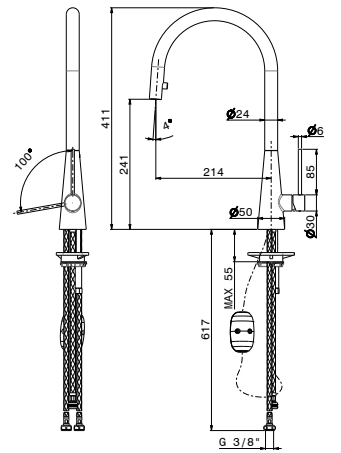

Miscelatore monocomando per lavello con bocca tonda girevole. Flessibili di alimentazione F3/8".

21.018 Cromo	372,00
01.014 Bianco opaco	393,00
01.093 Nero opaco	393,00
31.028 Nichel spazzolato	446,00
M0.077 Carbon satin	572,00

Miscelatore monocomando per lavello con bocca tonda girevole e doccia estraibile monogetto. Flessibili di alimentazione F3/8".

21.018 Cromo	427,00
01.014 Bianco opaco	511,00
01.093 Nero opaco	511,00
31.028 Nichel spazzolato	520,00
M0.077 Carbon satin	629,00

Miscelatore monocomando per lavello con bocca tonda girevole e doccia estraibile monogetto a scomparsa. Flessibili di alimentazione F3/8".

21.018 Cromo	328,00
01.014 Bianco opaco	377,00
01.093 Nero opaco	377,00
31.028 Nichel spazzolato	386,00
M0.077 Carbon satin	457,00

art. 2418

Dispenser per sapone liquido.

21.018 Cromo	151,00
01.014 Bianco opaco	161,00
01.093 Nero opaco	161,00
31.028 Nichel spazzolato	194,00
M0.077 Carbon satin	192,00