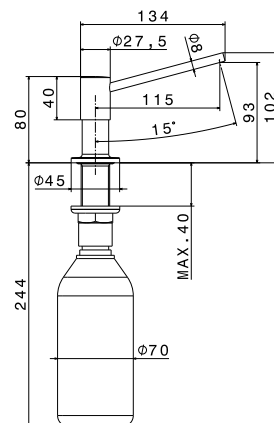

art. 2418

Dispenser per sapone liquido.

- **21.018** Cromo
- **01.093** Nero opaco
- **31.028** Nichel spazzolato
- **59.064** Brushed gun metal
- **59.067** Brushed copper bronze
- **59.098** Brushed pale gold
- **M0.077** Carbon satin

- **151,00**
- **161,00**
- **194,00**
- **238,00**
- **238,00**
- **238,00**
- **192,00**