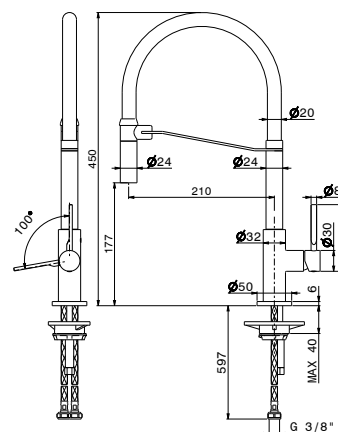

Miscelatore monocomando per lavello con bocca girevole e orientabile. Flessibili di alimentazione F 3/8".

01.093 Nero opaco	435,00
05.093 Cromo-Nero opaco	396,00
33.093 Nichel spazzolato-Nero opaco	432,00
57.064 Brushed gun metal-Nero opaco	752,00
57.067 Brushed copper bronze-Nero opaco	752,00
57.098 Brushed pale gold-Nero opaco	752,00
M2.077 Carbon satin-Nero opaco	479,00