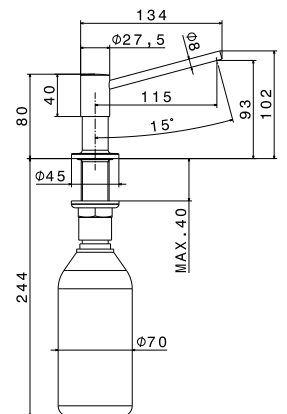

Dispenser per sapone liquido.

50.050 Acciaio Inox

288,00