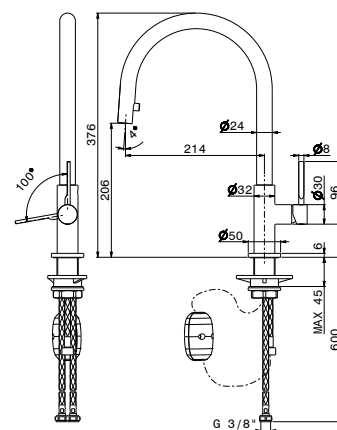

Miscelatore monocomando per lavello con bocca tonda girevole e **doccia estraibile** monogetto **a scomparsa**. Flessibili di alimentazione F3/8".

21.018 Cromo	328,00
01.093 Nero opaco	378,00
31.028 Nichel spazzolato	385,00
59.064 Brushed gun metal	651,00
59.067 Brushed copper bronze	651,00
59.098 Brushed pale gold	651,00
M0.077 Carbon satin	435,00