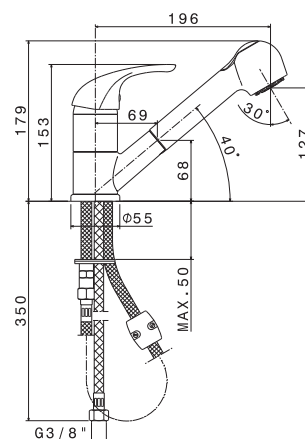

art. 2315

Miscelatore monocomando per lavello con bocca girevole, **doccia estraibile doppio getto**. Flessibili di alimentazione F3/8".

21.018 Cromo

202,00