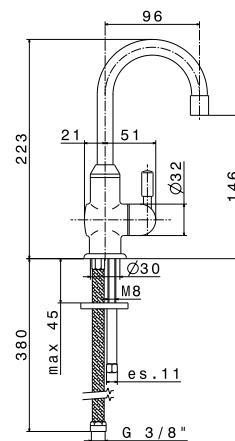

Rubinetto erogatore per acqua fredda, unica entrata, con bocca girevole, rompigitto e diametro base maggiorato. Flessibile di alimentazione F3/8".

- **21.018** Cromo

241,00