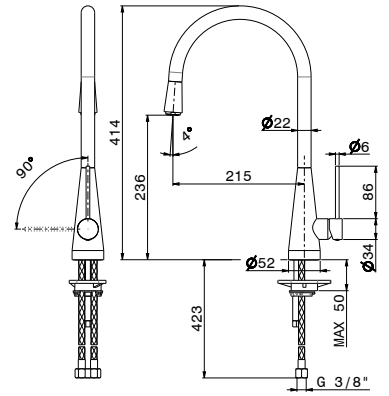

art. 64215

Miscelatore monocomando per lavello con bocca tonda girevole e doccia estraibile monogetto. Flessibili di alimentazione F3/8".

- |                                 |               |
|---------------------------------|---------------|
| <b>21.018</b> Cromo             | <b>427,00</b> |
| <b>01.014</b> Bianco opaco      | <b>511,00</b> |
| <b>01.093</b> Nero opaco        | <b>511,00</b> |
| <b>31.028</b> Nichel spazzolato | <b>520,00</b> |
| <b>M0.077</b> Carbon satin      | <b>629,00</b> |