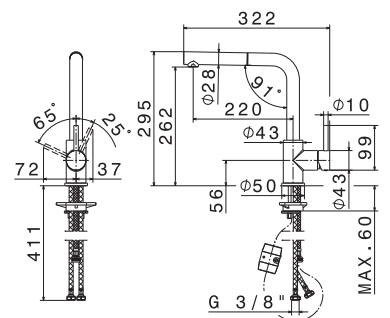

Miscelatore monocomando per lavello con bocca quadra girevole. Flessibili di alimentazione F3/8".

50.050 Acciaio Inox

310,00

Miscelatore monocomando per lavello con bocca girevole. Flessibili di alimentazione F3/8".

50.050 Acciaio Inox

310,00

Miscelatore monocomando per lavello con bocca girevole. Flessibili di alimentazione F3/8".

50.050 Acciaio Inox

333,00

Miscelatore monocomando per lavello con bocca girevole e doccia estraibile. Flessibili di alimentazione F3/8".

50.050 Acciaio Inox

512,00