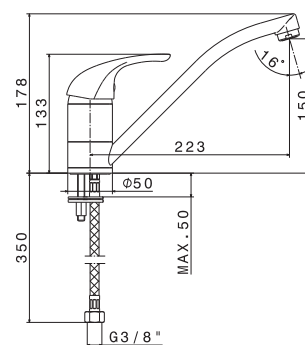

# DREAM

art. 2310

Miscelatore monocomando per lavello con bocca girevole in tubolare mezzo ellittico. Flessibili di alimentazione F3/8".

21.018 Cromo

135,00

art. 2315

Miscelatore monocomando per lavello con bocca girevole, **doccia estraibile doppio getto**. Flessibili di alimentazione F3/8".