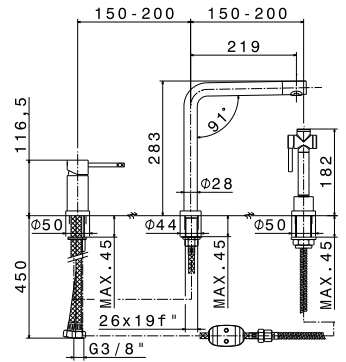

Set per lavello composto da miscelatore monocomando, bocca girevole con **terminale orientabile** e doccia lavastoviglie con arresto. Flessibili di alimentazione F3/8".

21.018 Cromo	1.019,00
01.014 Bianco opaco	921,00
01.093 Nero opaco	921,00
31.028 Nichel spazzolato	1.275,00
59.064 Brushed gun metal	1.327,00
59.066 Brushed stainless steel	1.327,00
59.067 Brushed copper bronze	1.327,00
M0.077 Carbon satin	1.135,00

art. 3140