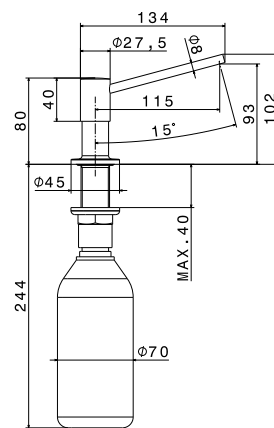

**21.018** Cromo  
**31.028** Nichel spazzolato

**319,00**  
**367,00**

**art. 2418**

Dispenser per sapone liquido.

**21.018** Cromo  
**31.028** Nichel spazzolato

**151,00**  
**194,00**

**31.028**  
NICHEL SPAZZOLATO