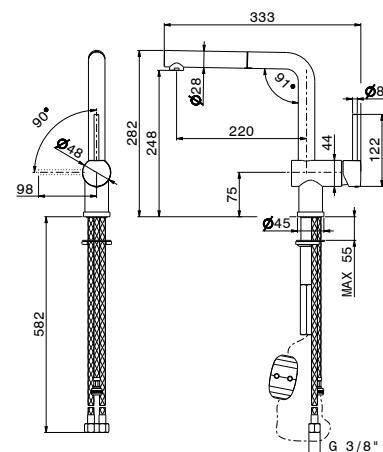

Miscelatore monocomando per lavello con bocca girevole e **doccia estraibile**. Flessibili di alimentazione F3/8".

21.018 Cromo	504,00
01.014 Bianco opaco	489,00
01.093 Nero opaco	489,00
31.028 Nichel spazzolato	614,00
59.064 Brushed gun metal	744,00
59.066 Brushed stainless steel	744,00
59.067 Brushed copper bronze	744,00
M0.077 Carbon satin	595,00

art. 3125

Miscelatore monocomando per lavello con bocca tonda in tubolare girevole e **doccia estraibile**. Flessibili di alimentazione F3/8".

21.018 Cromo	508,00
01.014 Bianco opaco	534,00
01.093 Nero opaco	534,00
31.028 Nichel spazzolato	666,00
59.064 Brushed gun metal	944,00
59.066 Brushed stainless steel	944,00
59.067 Brushed copper bronze	944,00
M0.077 Carbon satin	668,00