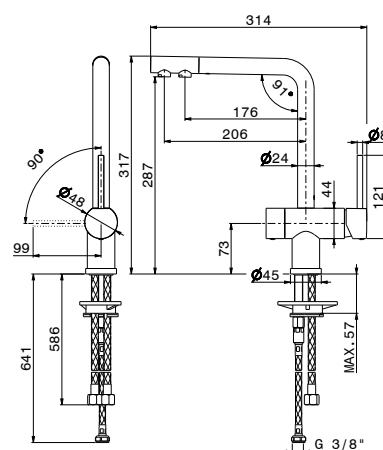

Miscelatore monocomando per lavello con bocca girevole diam. 28 mm e **terminale orientabile**. Flessibili di alimentazione F3/8".

21.018 Cromo	408,00
01.014 Bianco opaco	432,00
01.093 Nero opaco	432,00
31.028 Nichel spazzolato	507,00
59.064 Brushed gun metal	703,00
59.066 Brushed stainless steel	703,00
59.067 Brushed copper bronze	703,00
M0.077 Carbon satin	559,00

Miscelatore monocomando per lavello con bocca girevole diam. 28 mm **con doppia uscita per acqua depurata**. **Depuratore non incluso**. Flessibili di alimentazione F3/8".

21.018 Cromo	564,00
01.014 Bianco opaco	639,00
01.093 Nero opaco	639,00
31.028 Nichel spazzolato	669,00
59.064 Brushed gun metal	944,00
59.066 Brushed stainless steel	944,00
59.067 Brushed copper bronze	944,00
M0.077 Carbon satin	780,00

art. 3110

Miscelatore monocomando per lavello con bocca girevole e **doccia estraibile**. Flessibili di alimentazione F3/8".

21.018 Cromo	504,00
01.014 Bianco opaco	489,00
01.093 Nero opaco	489,00
31.028 Nichel spazzolato	614,00
59.064 Brushed gun metal	744,00
59.066 Brushed stainless steel	744,00
59.067 Brushed copper bronze	744,00
M0.077 Carbon satin	595,00

Miscelatore monocomando per lavello con bocca tonda in tubolare girevole e **doccia estraibile**. Flessibili di alimentazione F3/8".

21.018 Cromo	508,00
01.014 Bianco opaco	534,00
01.093 Nero opaco	534,00
31.028 Nichel spazzolato	666,00
59.064 Brushed gun metal	944,00
59.066 Brushed stainless steel	944,00
59.067 Brushed copper bronze	944,00
M0.077 Carbon satin	668,00