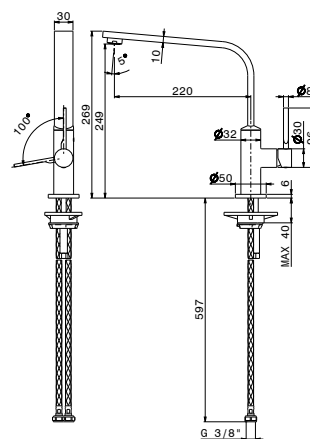

Miscelatore monocomando per lavello con bocca girevole. Flessibili di alimentazione F3/8".

21.018 Cromo	283,00
01.093 Nero opaco	325,00
31.028 Nichel spazzolato	335,00
59.064 Brushed gun metal	616,00
59.067 Brushed copper bronze	616,00
59.098 Brushed pale gold	616,00
M0.077 Carbon satin	388,00