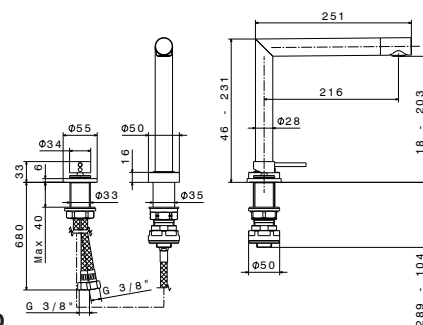

art. 2438

Gruppo miscelatore monocomando per lavello **con bocca abbattibile** e terminale orientabile. Flessibili di alimentazione F3/8".

31.028 Nichel spazzolato

571,00