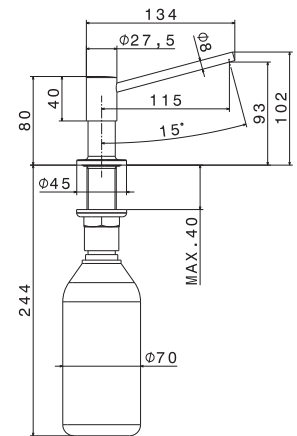

art. 2418X

Dispenser per sapone liquido.

50.050 Acciaio Inox

288,00