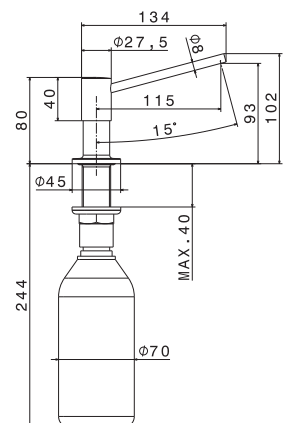

Dispenser per sapone liquido.

21.018 Cromo	151,00
01.014 Bianco opaco	161,00
01.093 Nero opaco	161,00
31.028 Nichel spazzolato	194,00
M0.077 Carbon satin	192,00