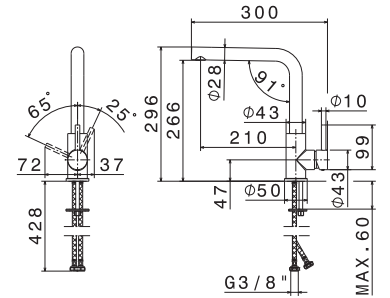

**50.050** Acciaio Inox

**310,00**

**art. 63422X**

Miscelatore monocomando per lavello con bocca girevole. Flessibili di alimentazione F3/8".

**50.050** Acciaio Inox

**333,00**

**art. 63425X**

Miscelatore monocomando per lavello con bocca girevole e doccia estraibile. Flessibili di alimentazione F3/8".