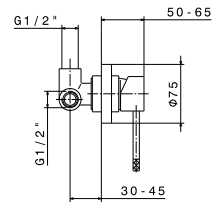

Gruppo miscelatore monocomando a parete con bocca girevole ed estensibile.

21.018 Cromo	684,00
01.014 Bianco opaco	683,00
01.093 Nero opaco	683,00
31.028 Nichel spazzolato	847,00
59.064 Brushed gun metal	895,00
59.066 Brushed stainless steel	895,00
59.067 Brushed copper bronze	895,00
M0.077 Carbon satin	872,00

art. 3155