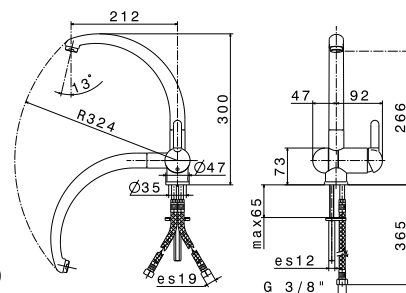

Miscelatore monocomando per lavello con bocca conica girevole **reclinabile** per sotto finestra. Flessibili di alimentazione F3/8".

- **21.018** Cromo
- **31.028** Nichel spazzolato

408,00
437,00

art. 8650 / 8651