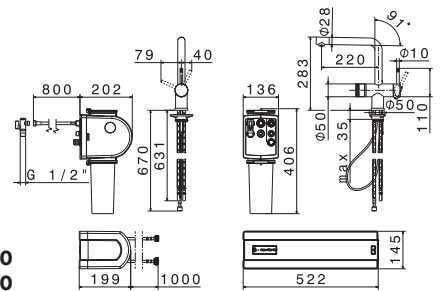

Miscelatore con sistema acqua bollente 3 IN 1 che comprende: miscelatore, caldaia, collettore e filtro.