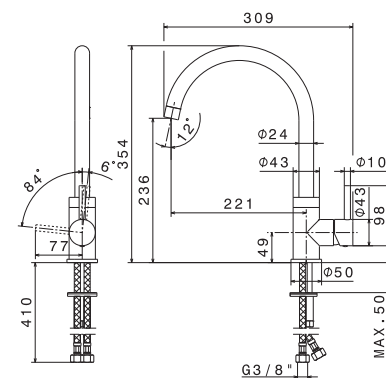

Miscelatore monocomando per lavello con bocca girevole. Flessibili di alimentazione F3/8".

- 21.018 Cromo
- 31.028 Nichel spazzolato
- 43.238 Antracite
- 59.064 Brushed gun metal
- 59.067 Brushed copper bronze
- 59.098 Brushed pale gold

- 244,00
- 274,00
- 252,00
- 353,00
- 353,00
- 353,00

art. 63425