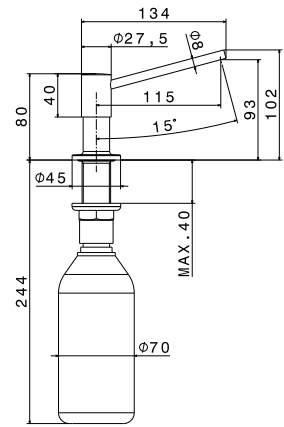

Dispenser per sapone liquido.

art. 2418

- **21.018** Cromo
- **01.093** Nero opaco
- **31.028** Nichel spazzolato
- **59.064** Brushed gun metal
- **59.067** Brushed copper bronze
- **59.098** Brushed pale gold
- **M0.077** Carbon satin

- **151,00**
- **161,00**
- **194,00**
- **238,00**
- **238,00**
- **238,00**
- **192,00**

31.028
NICHEL SPAZZOLATO