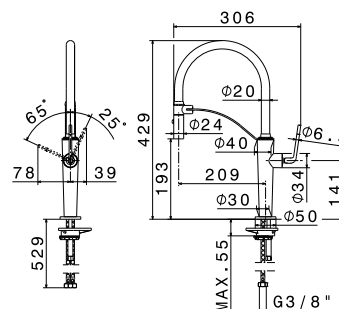

Miscelatore monocomando girevole per lavello.
Flessibili di alimentazione F 3/8".

21.018 Cromo	468,00
01.014 Bianco opaco	507,00
01.093 Nero opaco	507,00
05.013 Cromo-Bianco lucido	482,00
05.093 Cromo-Nero opaco	482,00
31.028 Nichel spazzolato	502,00
33.013 Nichel spazzolato-Bianco lucido	487,00
33.093 Nichel spazzolato-Nero opaco	487,00
57.064 Brushed gun metal-Nero opaco	655,00
57.066 Brushed stainless steel-Nero opaco	655,00
57.067 Brushed copper bronze-Nero opaco	655,00
M2.077 Carbon satin-Nero opaco	579,00

Miscelatore monocomando per lavello con bocca girevole e orientabile. Flessibili di alimentazione F 3/8".

01.014 Bianco opaco	556,00
01.093 Nero opaco	556,00
05.013 Cromo-Bianco lucido	494,00
05.093 Cromo-Nero opaco	494,00
33.013 Nichel spazzolato-Bianco lucido	526,00
33.093 Nichel spazzolato-Nero opaco	526,00
57.064 Brushed gun metal-Nero opaco	751,00
57.066 Brushed stainless steel-Nero opaco	751,00
57.067 Brushed copper bronze-Nero opaco	751,00
M2.077 Carbon satin-Nero opaco	668,00

Miscelatore monocomando per lavello con bocca girevole e orientabile. Erogazione a **doppio getto**. Flessibili di alimentazione F 3/8".

01.014 Bianco opaco	594,00
01.093 Nero opaco	594,00
05.013 Cromo-Bianco lucido	521,00
05.093 Cromo-Nero opaco	521,00
33.013 Nichel spazzolato-Bianco lucido	558,00
33.093 Nichel spazzolato-Nero opaco	558,00
57.064 Brushed gun metal-Nero opaco	791,00
57.066 Brushed stainless steel-Nero opaco	791,00
57.067 Brushed copper bronze-Nero opaco	791,00
M2.077 Carbon satin-Nero opaco	716,00

Dispenser per sapone liquido.

art. 2418