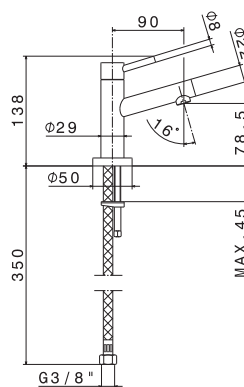

**31.028** Nichel spazzolato

**571,00**

**art. 2260**

Rubinetto erogatore per acqua fredda, unica entrata. Flessibile di alimentazione F3/8".

**21.018** Cromo  
**31.028** Nichel spazzolato

**159,00**  
**209,00**