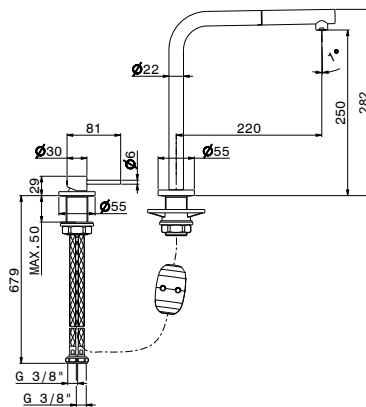

Set per lavello composto da miscelatore monocomando e bocca girevole con **doccia estraibile**. Flessibili di alimentazione F3/8".

21.018 Cromo	355,00
01.093 Nero opaco	424,00
31.028 Nichel spazzolato	415,00
59.064 Brushed gun metal	746,00
59.067 Brushed copper bronze	746,00
59.098 Brushed pale gold	746,00
M0.077 Carbon satin	490,00