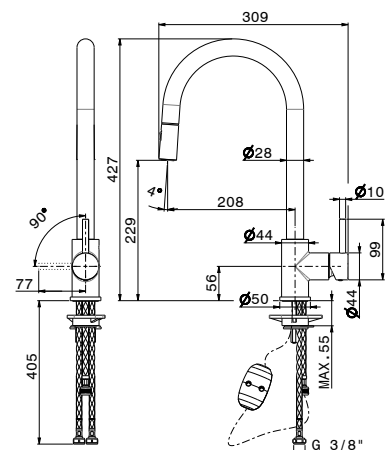

Miscelatore monocomando per lavello con bocca girevole e doccia estraibile doppio getto. Flessibili di alimentazione F3/8".

- 21.018 Cromo
- 31.028 Nichel spazzolato

- 335,00
- 412,00