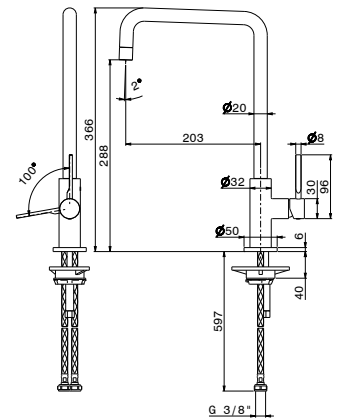

art. 71822

Miscelatore monocomando per lavello con bocca girevole. Flessibili di alimentazione F3/8".

21.018 Cromo	253,00
01.093 Nero opaco	296,00
31.028 Nichel spazzolato	305,00
59.064 Brushed gun metal	586,00
59.067 Brushed copper bronze	586,00
59.098 Brushed pale gold	586,00
M0.077 Carbon satin	364,00