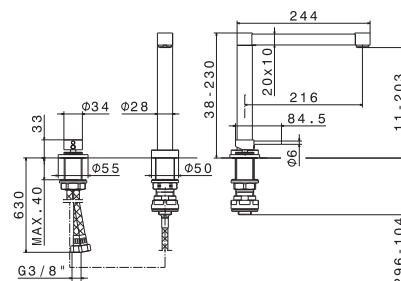

501,00  
629,00

art. 2439

Gruppo miscelatore monocomando per lavello con bocca **abbattibile**. Flessibili di alimentazione F3/8".

21.018 Cromo  
31.028 Nichel spazzolato

663,00  
875,00

**art. 2438**

Gruppo miscelatore monocomando per lavello **con bocca abbattibile** e terminale orientabile. Flessibili di alimentazione F3/8".