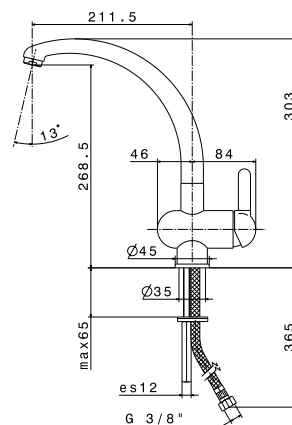

# MARVEL

**art. 8540**

Miscelatore monocomando per lavello con bocca conica in tubolare girevole. Flessibili di alimentazione F3/8".

**21.018** Cromo  
**31.028** Nichel spazzolato

**315,00**  
**342,00**