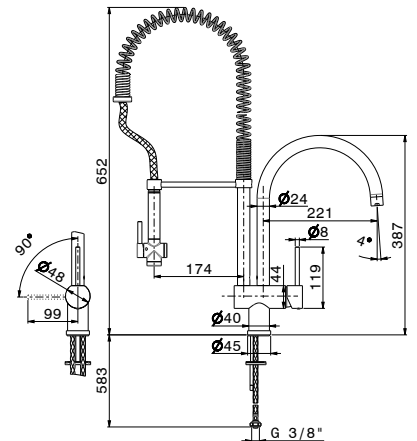

Miscelatore monocomando per lavello monoforo, con doppia bocca girevole e doccia lavastoviglie con arresto. Flessibili di alimentazione F3/8". **Modello depositato.**

21.018 Cromo	1.082,00
01.014 Bianco opaco	971,00
01.093 Nero opaco	971,00
31.028 Nichel spazzolato	1.327,00
59.064 Brushed gun metal	1.520,00
59.066 Brushed stainless steel	1.520,00
59.067 Brushed copper bronze	1.520,00
M0.077 Carbon satin	1.220,00