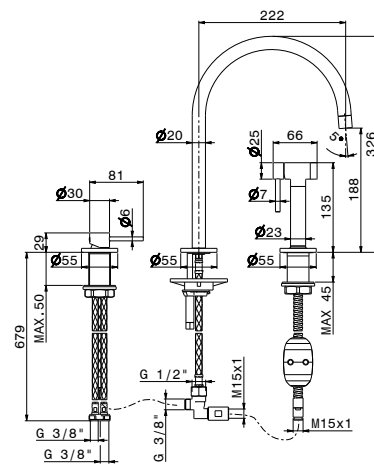

Set per lavello composto da miscelatore monocomando, bocca tonda girevole e doccia lavastoviglie con arresto. Flessibili di alimentazione F3/8".

21.018 Cromo	522,00
01.093 Nero opaco	635,00
31.028 Nichel spazzolato	575,00
59.064 Brushed gun metal	986,00
59.067 Brushed copper bronze	986,00
59.098 Brushed pale gold	986,00
M0.077 Carbon satin	675,00