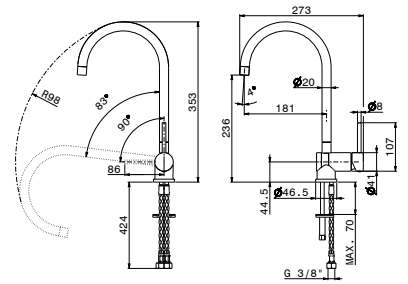

art. 4371

Miscelatore monocomando per lavello con bocca tonda in tubolare girevole **reclinabile** per sotto finestra. Flessibili di alimentazione F3/8".

- **21.018** Cromo
- **01.093** Nero opaco
- **31.028** Nichel spazzolato

352,00
407,00
425,00