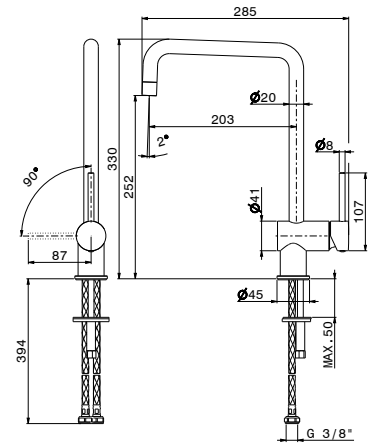

Miscelatore monocomando per lavello con bocca quadra in tubolare girevole. Flessibili di alimentazione F3/8".

- **21.018** Cromo
- **01.093** Nero opaco
- **31.028** Nichel spazzolato

- **196,00**
- **289,00**
- **266,00**

art. 4325

Miscelatore monocomando per lavello con bocca tonda in tubolare girevole. Flessibili di alimentazione F3/8".

- **21.018** Cromo
- **01.093** Nero opaco
- **31.028** Nichel spazzolato

- **196,00**
- **289,00**
- **266,00**

Miscelatore monocomando per lavello con bocca tonda in tubolare girevole e **doccia estraibile**. Flessibili di alimentazione F3/8".

- **21.018** Cromo
- **01.093** Nero opaco
- **31.028** Nichel spazzolato

- **271,00**
- **353,00**
- **363,00**

Miscelatore monocomando per lavello con bocca quadra in tubolare girevole **reclinabile** per sotto finestra. Flessibili di alimentazione F3/8".

- **21.018** Cromo
- **01.093** Nero opaco
- **31.028** Nichel spazzolato

- **352,00**
- **396,00**
- **425,00**