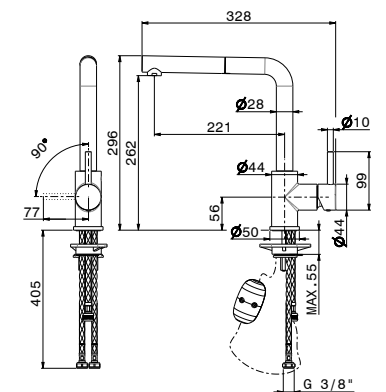

Miscelatore monocomando per lavello con bocca girevole e doccia estraibile. Flessibili di alimentazione F3/8".

- 21.018 Cromo
- 31.028 Nichel spazzolato
- 43.238 Antracite
- 59.064 Brushed gun metal
- 59.067 Brushed copper bronze
- 59.098 Brushed pale gold

- 306,00
- 355,00
- 402,00
- 519,00
- 519,00
- 519,00

art. 63435