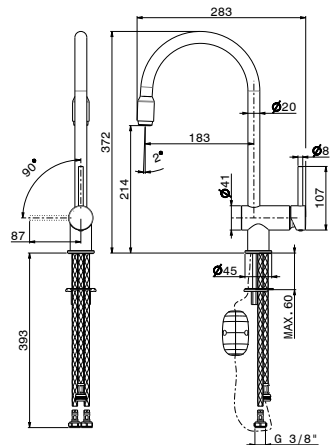

Miscelatore monocomando per lavello con bocca quadra in tubolare girevole. Flessibili di alimentazione F3/8".

- **21.018** Cromo
- **01.093** Nero opaco
- **31.028** Nichel spazzolato

- **196,00**
- **289,00**
- **266,00**

Miscelatore monocomando per lavello con bocca tonda in tubolare girevole. Flessibili di alimentazione F3/8".

- **21.018** Cromo
- **01.093** Nero opaco
- **31.028** Nichel spazzolato

- **196,00**
- **289,00**
- **266,00**

Miscelatore monocomando per lavello con bocca tonda in tubolare girevole e **doccia estraibile**. Flessibili di alimentazione F3/8".

- **21.018** Cromo
- **01.093** Nero opaco
- **31.028** Nichel spazzolato

- **271,00**
- **353,00**
- **363,00**

art. 4370

Miscelatore monocomando per lavello con bocca quadra in tubolare girevole **reclinabile** per sotto finestra. Flessibili di alimentazione F3/8".

- **21.018** Cromo
- **01.093** Nero opaco
- **31.028** Nichel spazzolato

- **352,00**
- **396,00**
- **425,00**