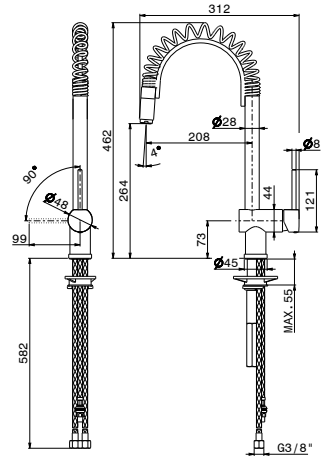

Miscelatore monocomando per lavello con bocca tonda in tubolare girevole e **doccia estraibile**. Flessibili di alimentazione F3/8".

21.018 Cromo	578,00
01.014 Bianco opaco	691,00
01.093 Nero opaco	691,00
31.028 Nichel spazzolato	717,00
59.064 Brushed gun metal	1.091,00
59.066 Brushed stainless steel	1.091,00
59.067 Brushed copper bronze	1.091,00
M0.077 Carbon satin	815,00

art. 3130

Set per lavello composto da miscelatore monocomando, bocca girevole con **terminale orientabile** e doccia lavastoviglie con arresto. Flessibili di alimentazione F3/8".

21.018 Cromo	1.019,00
01.014 Bianco opaco	921,00
01.093 Nero opaco	921,00
31.028 Nichel spazzolato	1.275,00
59.064 Brushed gun metal	1.327,00
59.066 Brushed stainless steel	1.327,00
59.067 Brushed copper bronze	1.327,00
M0.077 Carbon satin	1.135,00

art. 3140

Gruppo miscelatore monocomando a parete con bocca girevole ed estensibile.

21.018 Cromo	684,00
01.014 Bianco opaco	683,00
01.093 Nero opaco	683,00
31.028 Nichel spazzolato	847,00
59.064 Brushed gun metal	895,00
59.066 Brushed stainless steel	895,00
59.067 Brushed copper bronze	895,00
M0.077 Carbon satin	872,00

Miscelatore monocomando per lavello monoforo, con doppia bocca girevole e doccia lavastoviglie con arresto. Flessibili di alimentazione F3/8". **Modello depositato.**

21.018 Cromo	1.082,00
01.014 Bianco opaco	971,00
01.093 Nero opaco	971,00
31.028 Nichel spazzolato	1.327,00
59.064 Brushed gun metal	1.520,00
59.066 Brushed stainless steel	1.520,00
59.067 Brushed copper bronze	1.520,00
M0.077 Carbon satin	1.220,00