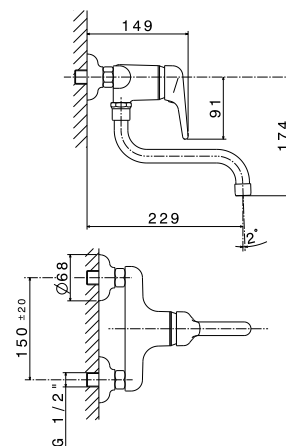

**21.018** Cromo

**202,00**

**art. 6330**

Miscelatore monocomando a parete con canna in tubolare girevole.

**21.018** Cromo

**290,00**

21.018  
CROMO  
CHROME

TECHNOLOGY  
KITCHEN - 3IN1