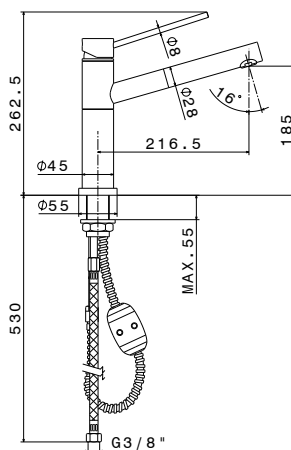

416,00  
517,00

art. 2452

Miscelatore monocomando per lavello con bocca alta girevole e **doccia estraibile**. Flessibili di alimentazione F3/8". Altezza dal piano 437 mm.

21.018 Cromo  
31.028 Nichel spazzolato