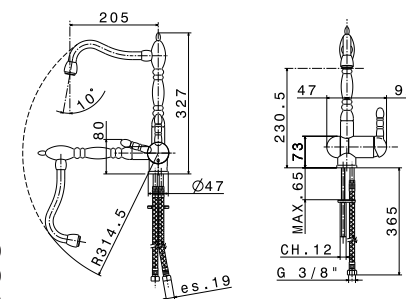

**art. 8651**

Versione con maniglia in bianco ceramico.

- 21.018** Cromo
- 31.023** Bronzo spazzolato
- 31.028** Nichel spazzolato

**528,00**  
**601,00**  
**601,00**

**art. 801**

Rubinetto erogatore per acqua fredda, unica entrata, con bocca girevole, rompigitto e diametro base maggiorato. Flessibile di alimentazione F3/8".