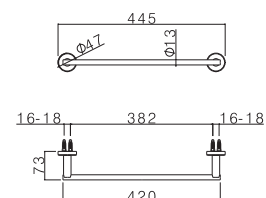

ACCESSORI

V27300

Supporto con bicchiere a muro.

Tumbler holder.

B0.010	cromo / chrome	56,00
F0.202	nero opaco / matt black	61,00

V27310

Porta salviette LL. 600 mm.

Towel bar length mm 600.

B0.010	cromo / chrome	70,00
F0.202	nero opaco / matt black	77,00

V27311

Porta salviette LL. 400 mm.

Towel bar length mm 400.

B0.010	cromo / chrome	69,00
F0.202	nero opaco / matt black	75,00