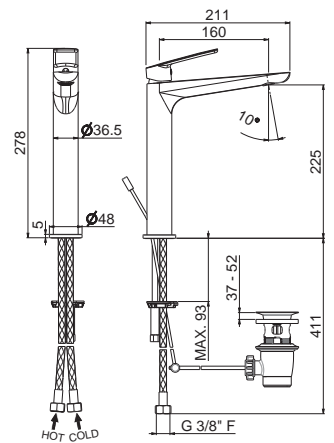

B0.010

cromo / chrome

218,00