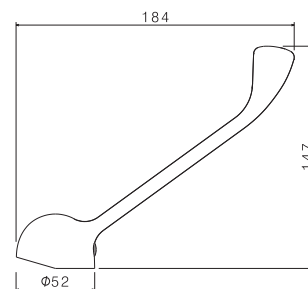

RICAMBI

P000611

Maniglia per miscelatore monocomando collezione VENENZA, solo per modello V23180.

Handle for single-lever mixer, VENENZA range only for model V23180.

B0.010 cromo / chrome **53,00**