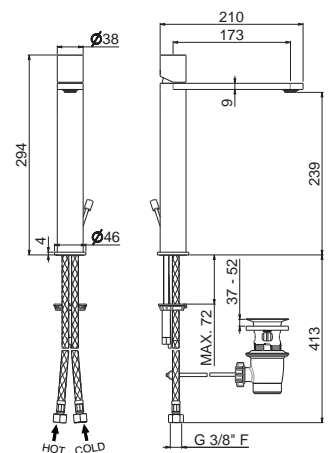

V29020

Miscelatore monocomando versione alta per lavabo
da appoggio, **con scarico da 1"1/4**.
Flessibili di alimentazione F3/8".

Single-lever tall basin mixer, **with 1"1/4 pop-up waste set**.
3/8" female connection hoses.

AC.005 acciaio inox / stainless steel **387,00**