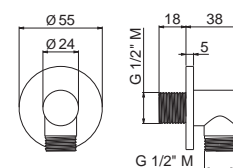

V13170

Pres a acqua a parete da 1/2\"/>

1/2" wall union.

B0.010	cromo / chrome	33,00
F0.202	nero opaco / matt black	51,00