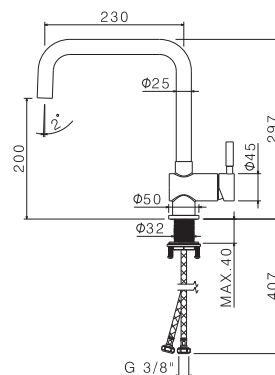

V18030

Miscelatore monocomando per lavello con molla girevole e orientabile. Erogazione a doppio getto.
Flessibili di alimentazione F3/8".

Single-lever sink mixer with swivel and adjustable spring.
Double-jet flow.
3/8" female connection hoses.

AC.005 acciaio inox / stainless steel **549,00**