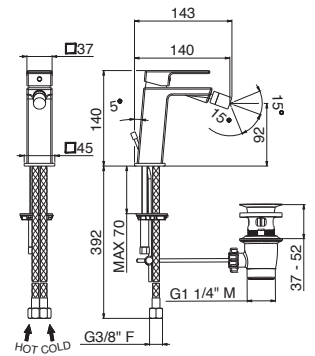

V25070

Miscelatore monocomando per bidet **con scarico da 1"1/4**.
Flessibili di alimentazione F 3/8".

Single-lever bidet mixer **with 1"1/4 pop-up waste set**.
3/8" female connection hoses.

B0.010 cromo / chrome **219,00**