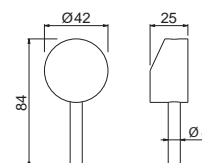

AC.005 acciaio inox / stainless steel **46,00**

P000532

Maniglia per i miscelatori monocomando della collezione
TIBER STEEL, **solo per mod.** V17080, V17081, V17090.

Handle for single-lever mixers, TIBER STEEL range **only for**
models V17080, V17081, V17090.