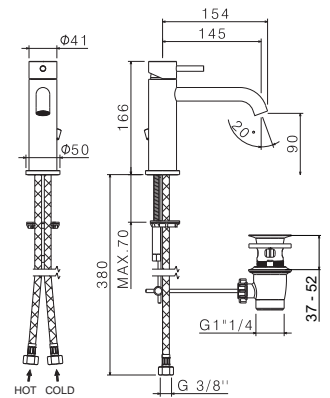

TIBER STEEL

V17010

Miscelatore monocomando per lavabo **con scarico da 1"1/4**.
Flessibili di alimentazione F3/8".

Single-lever basin mixer **with 1"1/4 pop-up waste set**.
3/8" female connection hoses.

AC.005 acciaio inox / stainless steel **219,00**