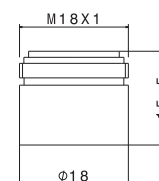

P000284

Aeratore per miscelatore monocomando cucina collezione MURRAY mod. V04510.

Aerator for single-lever sink mixer MURRAY range, only for mod. V04510.

B0.010 cromo / chrome **5,50**