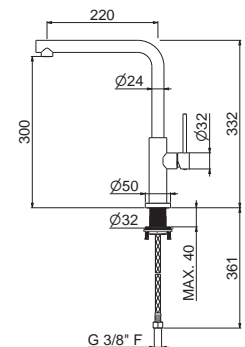

V31022

Miscelatore monocomando per lavello con canna "L" girevole. Flessibili di alimentazione F 3/8".

Single-lever sink mixer, "L" swivel spout.
3/8" female connection hoses.

AC.005 acciaio inox / stainless steel **264,00**
AC.202 nero opaco / matt black **275,00**