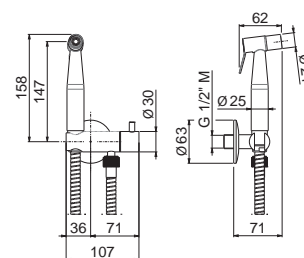

V17400

Rubinetto monocomando per WC.

Single-lever WC tap.

AC.005 acciaio inox / stainless steel **164,00**