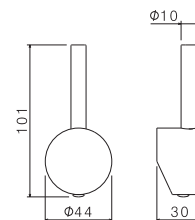

RICAMBI

P000504

maniglia per miscelatori monocomando cucina mod. V15025, V18025.

Handle for single-lever sink mixer mod. V15025, V18025.

B0.010	cromo / chrome	41,00
AP.406	black steel	56,00