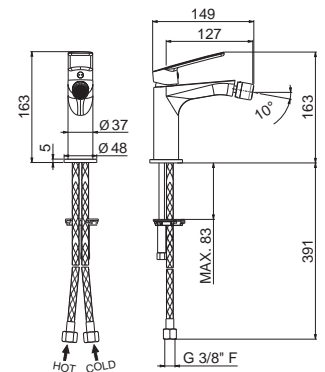

V30071

Miscelatore monocomando per bidet **senza scarico**.
Flessibili di alimentazione F3/8".

Single-lever bidet mixer **without pop-up waste set**.
3/8" female connection hoses.

B0.010 cromo / chrome **149,00**