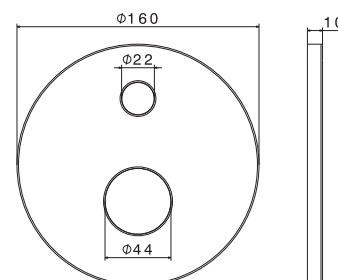

B0.010 cromo / chrome **46,00**
F0.202 nero opaco / matt black **56,00**