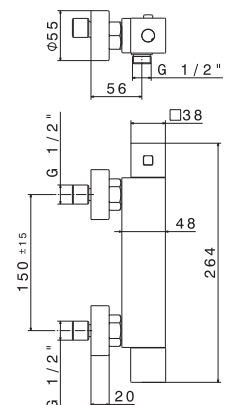

V02092

Miscelatore termostatico per doccia esterno
Senza dotazione asta saliscendi.

Exposed shower thermostatic mixer
Without shower set.

B0.010 cromo / chrome **299,00**