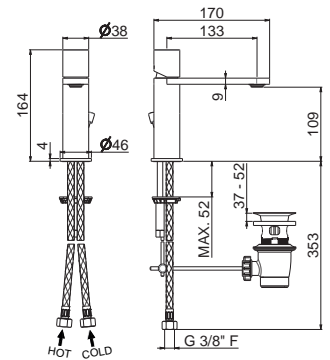

V29010

Miscelatore monocomando per lavabo **con scarico da 1"1/4**.
Flessibili di alimentazione F3/8".

Single-lever basin mixer **with 1"1/4 pop-up waste set**.
3/8" female connection hoses.

AC.005 acciaio inox / stainless steel **359,00**