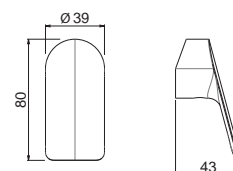

P000812

Maniglia miscelatori monocomando collezione OTEN,
per modelli V30050, V30130, V30140.

Handle for single-lever mixer OTEN range for models:
V30050, V30130, V30140.

B0.010 cromo / chrome **40,00**