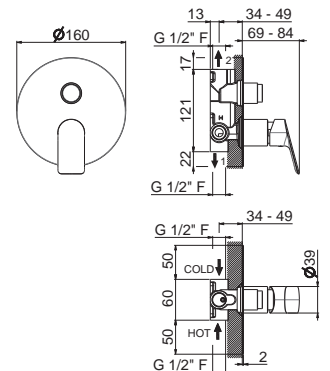

V30140

Miscelatore monocomando da incasso con deviatore a pulsante vasca/doccia completo di corpo incasso.

Concealed single-lever bath/shower mixer with push button diverter with concealed part.

B0.010 cromo / chrome **175,00**