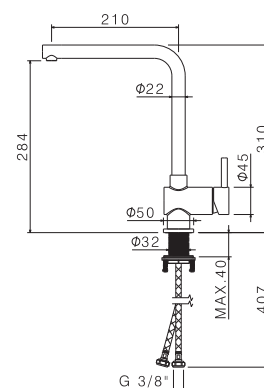

AC.005 acciaio inox / stainless steel **309,00**