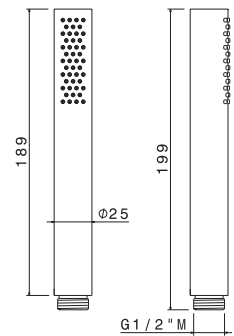

V17180

Doccia mono-getto.

Single-jet hand shower.

AC.005 acciaio inox / stainless steel **77,00**