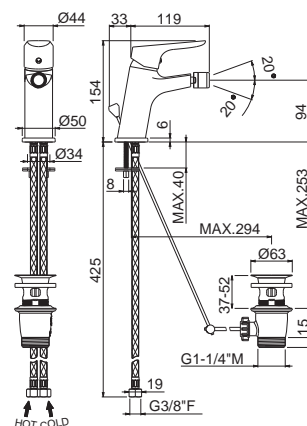

V24070

Miscelatore monocomando per bidet
con scarico da 1"1/4.
Flessibili di alimentazione F 3/8".

Single-lever bidet mixer with **1"1/4 pop-up waste set**.
3/8" female connection hoses.

B0.010 cromo / chrome **119,00**