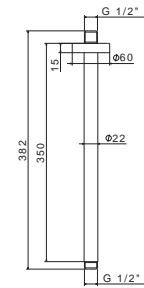

V08256

Braccio soffione a soffitto tondo LL. 350 mm.

Ceiling round arm length 350 mm.

B0.010	cromo / chrome	89,00
F0.202	nero opaco / matt black	98,00