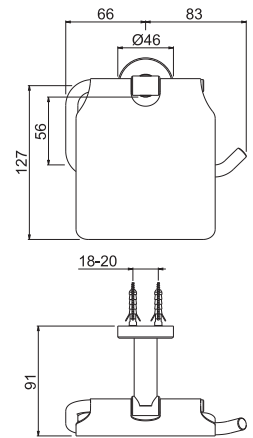

V17355

Porta rotolo a muro con coperchio.

Wall paper holder with cover.

AC.005

acciaio inox / stainless steel

53,00