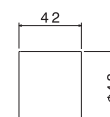

B0.010 cromo / chrome **56,00**
F0.202 nero opaco / matt black **61,00**

P000110

Maniglia erogazione acqua per deviatore a 3 uscite da incasso collezione WELLNESS mod. V25120.

Handle for mixed water supply for 3 outlets concealed diverter WELLNESS range mod. V25120.