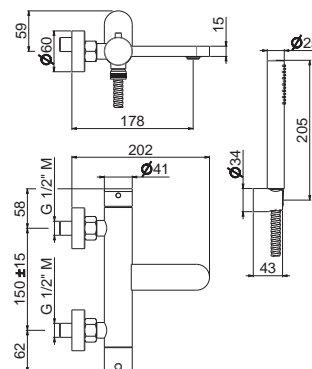

AYAS STEEL

V28080

Miscelatore vasca esterno con deviatore vasca/doccia.

Single-lever exposed bath mixer with diverter.

AC.005 acciaio inox / stainless steel **393,00**

Gruppo vasca esterno completo di supporto fisso, flessibile e doccetta.

Complete bath group with fixed shower holder, flexible, hand shower.

AC.005 acciaio inox / stainless steel **488,00**

V28090

Miscelatore monocomando esterno per doccia (senza dotazione asta saliscendi).

Single-lever exposed shower mixer (without shower set).

AC.005 acciaio inox / stainless steel **299,00**