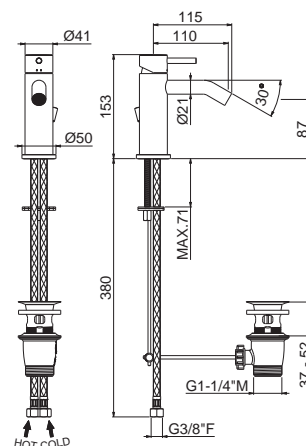

V27070

Miscelatore monocomando per bidet **con scarico da 1"1/4**.
Flessibili di alimentazione F 3/8".

Single-lever bidet mixer **with 1"1/4 pop-up waste set**.
3/8" female connection hoses.

B0.010	cromo / chrome	179,00
F0.202	nero opaco / matt black	222,00