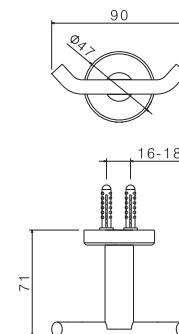

V17330

Appendino doppio.

Double hook.

AC.005 acciaio inox / stainless steel **32,00**