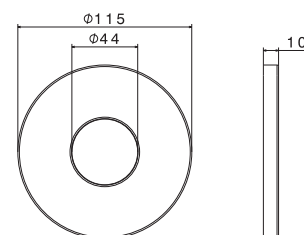

B0.010 cromo / chrome **46,00**
F0.202 nero opaco / matt black **56,00**

P000433

Mascherina per miscelatore vasca da incasso collezioni MAIRA (mod. V27140), SLATE (mod.V14140), TIMEA (mod.V16040) e PARANA' (mod.V22140).

Cover plate for concealed bath mixer MAIRA (mod. V27140), SLATE (mod.V14140), TIMEA (mod.V16040) and PARANA' (mod.V22140) ranges.