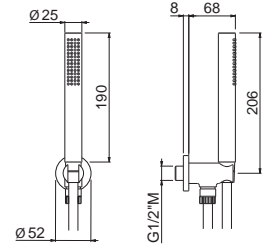

V08132

Gruppo presa acqua tondo completo di supporto fisso, flessibile in PVC e doccetta.

Complete round wall union group with fixed shower holder, PVC flexible and shower.

B0.010	cromo / chrome	91,00
F0.202	nero opaco / matt black	145,00

V08137

Kit doccia quadro completo di presa acqua con supporto, soffione 200x200 mm e braccio LL. 300 mm.

Square shower kit complete of wall union with fixed holder, head shower 200x200 mm and wall arm length 300 mm.

B0.010	cromo / chrome	264,00