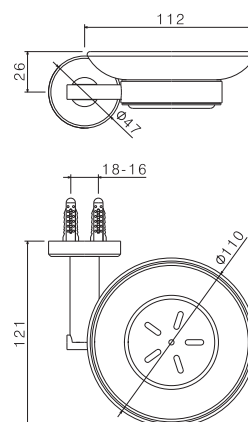

V17320

Porta sapone a muro.

Soap dish holder.

AC.005 acciaio inox / stainless steel **46,00**