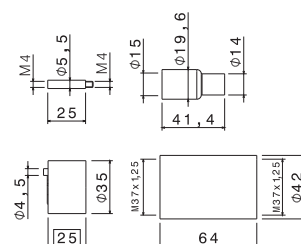

P000443

Kit prolunga da 25 mm incasso vasca, collezioni MAIRA, SLATE, TIMEA e PARANA'.

Extension kit, 25 mm, for concealed bath part, MAIRA, SLATE, TIMEA, and PARANA' ranges.

B0.010	cromo / chrome	195,00
F0.202	nero opaco / matt black	208,50