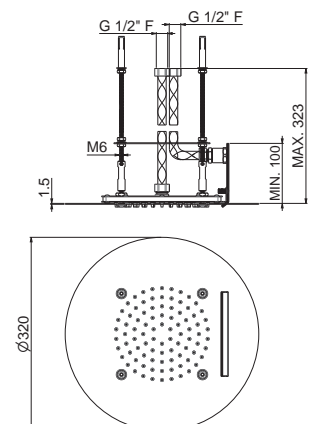

AC.005 acciaio inox / stainless steel **378,00**