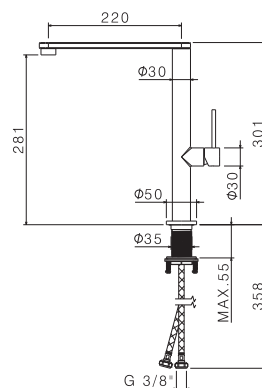

V20022

Miscelatore monocomando per lavello con canna piatta girevole.
Flessibili di alimentazione F3/8".

Single-lever sink mixer, flat swivel spout.
3/8" female connection hoses.

AC.005 acciaio inox / stainless steel **269,00**