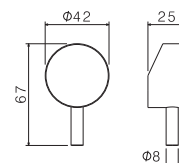

RICAMBI INOX

P000517

Maniglia per miscelatore monocomando per vasca da pavimento collezione TIBER STEEL, **solo per mod. V17195.**

Handle for single-lever bath mixer with floor pillar union, TIBER STEEL range **only for models V17195.**

AC.005 acciaio inox / stainless steel **46,00**