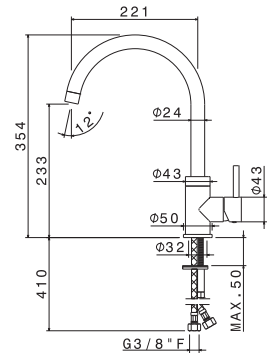

V15021

Miscelatore monocomando per lavello con canna tonda girevole. Flessibili di alimentazione F3/8".

Single-lever sink mixer, round swivel spout. 3/8" female connection hoses.

B0.010 cromo / chrome **201,00**