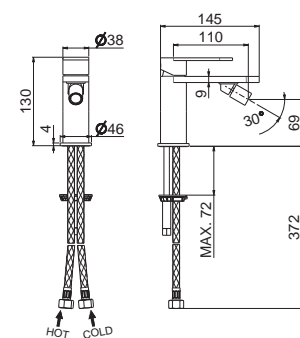

V28071

Miscelatore monocomando per bidet **senza scarico**.
Flessibili di alimentazione F3/8".

Single-lever bidet mixer **without pop-up waste set**.
3/8" female connection hoses.

AC.005 acciaio inox / stainless steel **328,00**