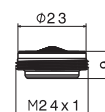

P000427

Aeratore per collezione LYS (**eccetto** mod. V25070), TIMEA (**eccetto** mod. V16070), PARANA' (**eccetto** mod. V22070), e OTEN (**eccetto** mod. V30070-V30071).

Aerator for LYS range (**except** mod. V25070), TIMEA range (**except** mod. V16070), PARANA' range (**except** mod. V22070), and OTEN range (**except** mod. V30070-V30071).

00.000 neutro / neutral **6,50**