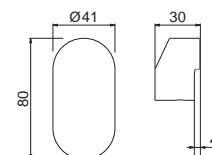

AC.005 acciaio inox / stainless steel **46,00**

P000806

Maniglia deviatrice per miscelatore per vasca esterno collezioni AYAS STEEL e VENY STEEL, **solo per mod.** V28080, V28081, V29080 e V29081.

Diverter handle for exposed bath mixers, AYAS STEEL and VENY STEEL ranges **only for** models V28080, V28081, V29080 and V29081.