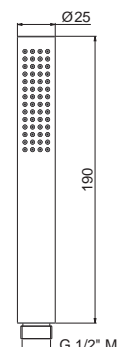

V08180

Doccia mono-getto.

Single-jet hand shower.

B0.010	cromo / chrome	29,00
F0.202	nero opaco / matt black	71,00