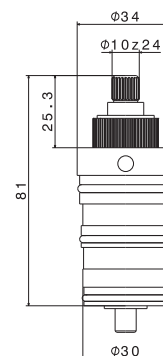

P000449

Cartuccia per miscelatore termostatico doccia esterno con colonna modelli V08230 e V08231 e solo miscelatore modello V02092.

Cartridge for exposed shower thermostatic mixer with column shower mod. V08230 and V08231 and only mixer mod. V02092.

00.000 neutro / neutral **72,00**