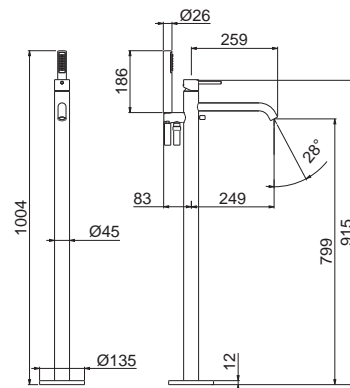

V27190

Gruppo miscelatore monocomando per vasca con colonna di alimentazione a pavimento, **senza parte incasso**.
Abbinare con V00004.

Single-lever bath mixer with floor pillar union without concealed part.
Combine with V00004.

B0.010 cromo / chrome **1.065,00**
F0.202 nero opaco / matt black **1.135,00**