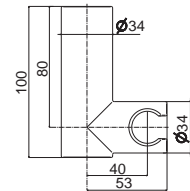

V03172

Supporto orientabile a parete per doccia.

Adjustable wall holder for hand shower.

B0.010	cromo / chrome	32,00
F0.202	nero opaco / matt black	58,00