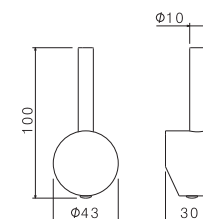

P000494

Maniglia per miscelatori monocomando cucina, modelli V15020, V15021, V15022, V26221 e V26030.

Handle for sink single-lever mixers, models V15020, V15021, V15022, V26221 and V26030.

B0.010	cromo / chrome	41,00