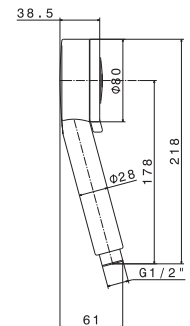

V08182

Doccia a tre getti.

3-jet hand shower.

B0.010 cromo / chrome **42,00**