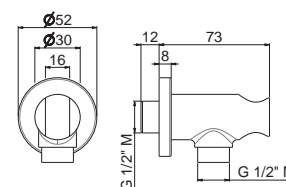

V03173

Presa acqua con supporto doccetta.

Wall union with shower holder.

B0.010	cromo / chrome	74,00
F0.202	nero opaco / matt black	81,00

V03171

Supporto fisso a parete per doccetta.

Fixed wall holder for hand shower.

B0.010	cromo / chrome	22,00
F0.202	nero opaco / matt black	26,00