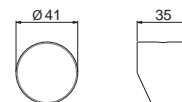

RICAMBI INOX

P000808

Maniglia per miscelatori esterni della collezione
VENY STEEL, **solo per mod.** V29080, V29081, V29090.

Handle for exposed shower, bath mixers, VENY STEEL range
only for models V29080, V29081, V29090.

AC.005 acciaio inox / stainless steel **67,00**

P000809

Maniglia per miscelatori monocomando della collezione
VENY STEEL, **solo per mod.** V29050, V29130, V29140, V29150.

Handle for single-lever mixers, VENY STEEL range **only for**
models V29050, V29130, V29140, V29150.