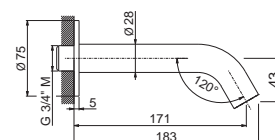

AC.005 acciaio inox / stainless steel **188,00**