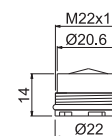

P000639

Aeratore M22x1 miscelatore termostatico doccia esterno con colonna modello V08232.

Aerator M22x1 for exposed shower thermostatic mixer with column shower mod.V08232.

00.000	neutro / neutral	6,50