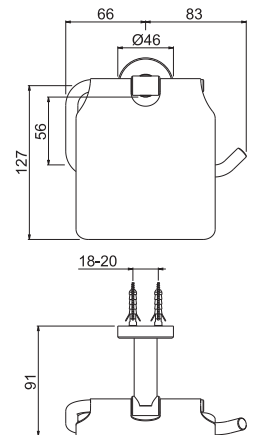

V27355

Porta rotolo a muro con coperchio.

Wall paper holder with cover.

B0.010	cromo / chrome	64,00
F0.202	nero opaco / matt black	74,00