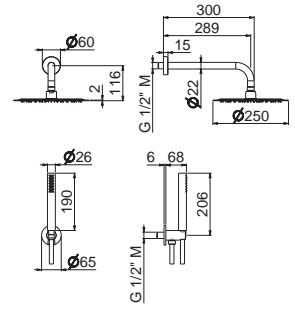

WELLNESS BRASS

V08135

Kit doccia tondo completo di presa acqua con supporto, soffione $\varnothing$ 250 mm e braccio LL. 300 mm.

Round shower kit complete of wall union with fixed holder, head shower $\varnothing$ 250 mm and wall arm length 300 mm.

B0.010 cromo / chrome **273,00**
F0.202 nero opaco / matt black **329,00**