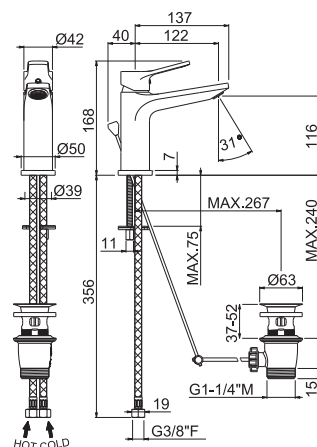

V22010

Miscelatore monocomando per lavabo **con scarico da 1"1/4**.
Flessibili di alimentazione F 3/8".

Single-lever basin mixer **with 1"1/4 pop-up waste set**.
3/8" female connection hoses.

B0.010 cromo / chrome **139,00**