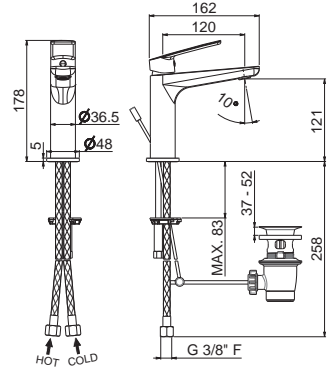

B0.010

cromo / chrome

158,00