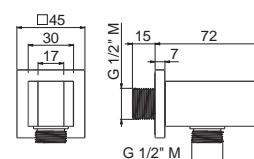

V25174

Pres a acqua con supporto doccetta.

Wall union with shower holder.

B0.010 cromo / chrome **61,00**