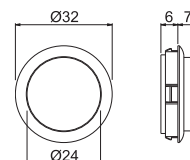

B0.010 cromo / chrome **29,00**

P000444

Maniglia tonda per colonna con miscelatore incorporato e soffione tondo mod. V08228.

Round handle for shower column with incorporated mixer and round head shower mod. V08228.