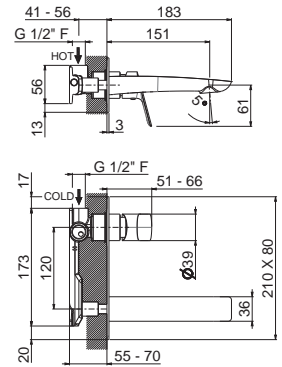

V30050

Gruppo miscelatore monocomando a parete per lavabo completo di parti incasso, **senza scarico**, con bocca LL. 183 mm.

Wall mounted basin mixer with concealed parts included, spout length mm 183, **without pop-up waste set**.

B0.010 cromo / chrome **348,00**

V30080

Miscelatore vasca esterno con deviatore vasca/doccia.

Single lever exposed bath mixer with diverter.

B0.010 cromo / chrome **173,00**

V30081

Gruppo vasca esterno completo di supporto fisso, flessibile e doccetta.

Complete bath group with fixed shower holder, flexible, hand shower.

B0.010 cromo / chrome **219,00**