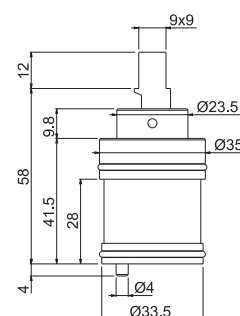

P000608

Cartuccia a dischi ceramici ø 35 mm per lavabo e bidet collezione PARANÀ (mod. V22010-V22070).

Cartridge with ceramic disks ø 35 mm, for basin and bidet mixers, PARANÀ (mod. V22010-V22070) ranges.

00.000 neutro / neutral **32,00**