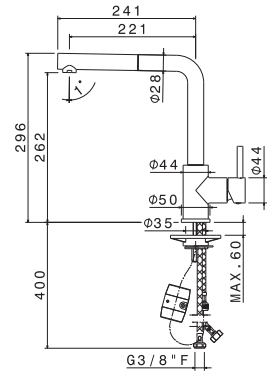

V15025

Miscelatore monocomando per lavello con canna "L" girevole e doccetta estraibile. Flessibili di alimentazione F3/8".

Single-lever sink mixer, "L" swivel spout and pull-out hand shower. 3/8" female connection hoses.

B0.010

cromo / chrome

279,00