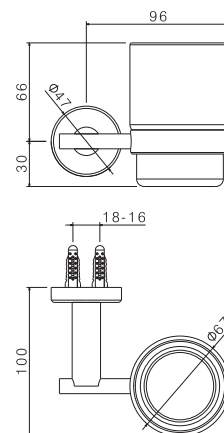

V17300

Supporto con bicchiere a muro.

Tumbler holder.

AC.005 acciaio inox / stainless steel **46,00**

V17310

Porta salviette LL. 600 mm.

Towel bar length mm 600.

AC.005 acciaio inox / stainless steel **58,00**