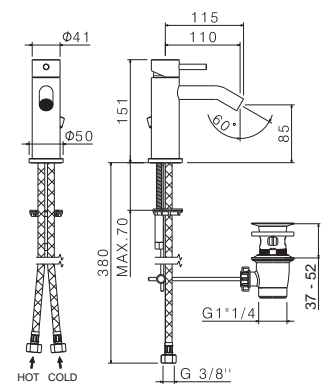

V17070

Miscelatore monocomando per bidet **con scarico da 1"1/4**.
Flessibili di alimentazione F3/8".

Single-lever bidet mixer **with 1"1/4 pop-up waste set**.
3/8" female connection hoses.

AC.005 acciaio inox / stainless steel **219,00**