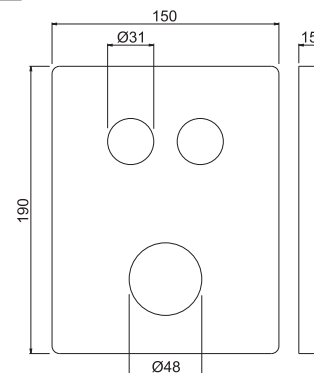

B0.010	cromo / chrome	135,00
F0.202	nero opaco / matt black	154,00

P000539

Mascherina per miscelatore termostatico da incasso mod. V08111

Cover plate for concealed mixer mod. V08111.