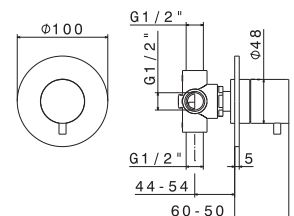

V27120

Deviatore ad incasso tondo. **3 uscite.**

3 outlets round concealed diverter.

B0.010 cromo / chrome **214,00**
F0.202 nero opaco / matt black **266,00**