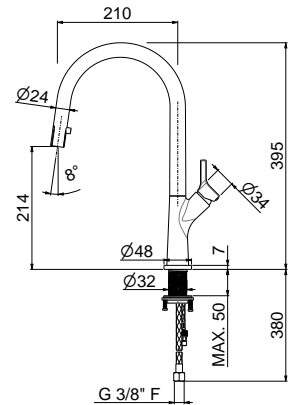

V26041

Miscelatore monocomando cucina canna tonda con doccino estraibile a scomparsa. Flessibili di alimentazione F 3/8".

Single-lever sink mixer, round spout and concealed pull-out. 3/8" female connection hoses.

B0.010

cromo / chrome

311,00