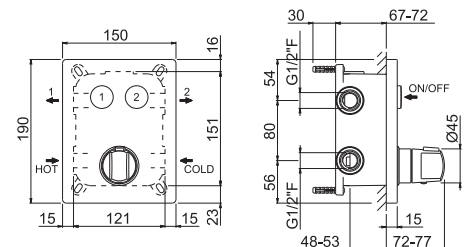

V08140

Miscelatore termostatico quadro per doccia da incasso con maniglia di regolazione temperatura e pulsanti per erogazione acqua. Attacchi da 1/2". 2 uscite.

Concealed-shower square mixer with regulation handle and water supply press buttons. 1/2" connections handles. Two outlets.

B0.010 cromo / chrome **539,00**
F0.202 nero opaco / matt black **589,00**