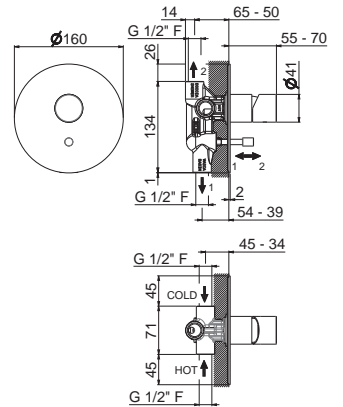

V29140

Miscelatore monocomando da incasso con deviatore
automatico vasca/doccia, **completo di corpo incasso.**

Concealed single-lever bath/shower mixer with automatic
diverter, with concealed part.

AC.005 acciaio inox / stainless steel **362,00**

V29150

Gruppo bordo vasca completo di bocca di erogazione,
deviatore e set doccia.

Complete set of deck mounted mixer, spout,
diverter, complete hand shower set.

AC.005 acciaio inox / stainless steel **1.420,00**