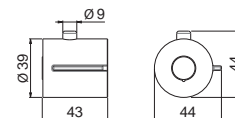

RICAMBI

P000765

Maniglia erogazione acqua per miscelatore vasca termostatico esterno mod. V24082.

Handle for mixer water supply of exposed thermostatic bath mixer mod. V24082

B0.010 cromo / chrome **47,00**

P000766

Maniglia regolazione temperatura per miscelatori vasca e doccia termostatici esterni mod. V24082 e V24092.

Handle for temperature regulation of exposed thermostatic bath and shower mixers mod. V24082 and V24092.