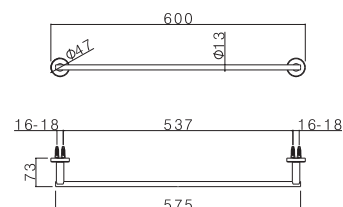

Tumbler holder.

B0.010	cromo / chrome	56,00
F0.202	nero opaco / matt black	61,00

V27310

Porta salviette LL. 600 mm.

Towel bar length mm 600.

B0.010	cromo / chrome	70,00
F0.202	nero opaco / matt black	77,00