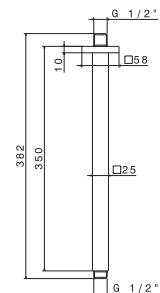

V08257

Braccio soffione a soffitto quadro LL. 350 mm.

Ceiling square arm length 350 mm.

B0.010	cromo / chrome	107,00