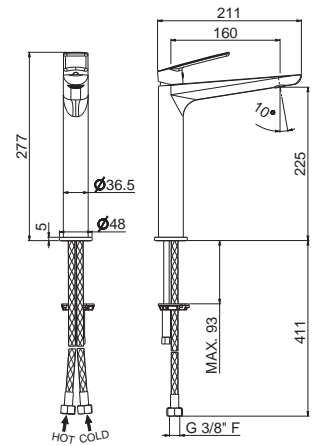

V30021

Miscelatore monocomando versione alta per lavabo da appoggio, **senza scarico**.
Flessibili di alimentazione F3/8".

Single-lever tall basin mixer, **without pop-up waste set**.
3/8" female connection hoses.

B0.010 cromo / chrome **205,00**