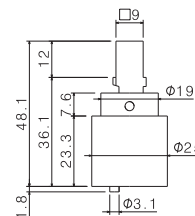

P000475

Cartuccia a dischi ceramici $\varnothing$ 25 mm per miscelatori monocomando collezione OTEN, solo per modelli V30080, V30081, V30090.

Cartridge with ceramic disks, $\varnothing$ 25 mm, for single-lever mixers OTEN range only for models: V30080, V30081, V30090.

00.000 neutro / neutral **33,00**