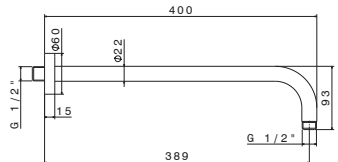

V08254

Braccio soffione a parete quadro LL. 300 mm.

Wall squared arm length 300 mm.

AC.005 acciaio inox / stainless steel **81,00**