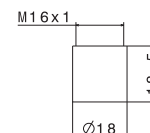

P000129

Aeratore M16x1 per bidet LYS.

Aerator M16x1 for bidet mixers LYS.

B0.010 cromo / chrome **6,50**