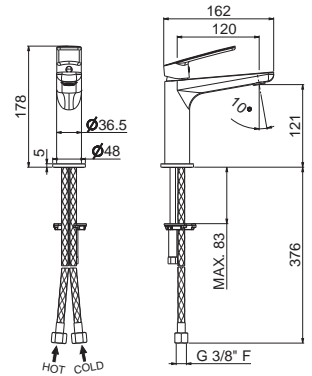

B0.010

cromo / chrome

148,00