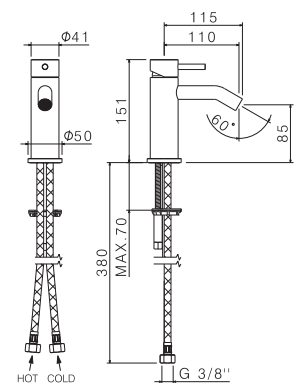

V17071

Miscelatore monocomando per bidet **senza scarico**.
Flessibili di alimentazione F 3/8"

Single-lever bidet mixer **without pop-up waste set**.
3/8" female connection hoses.

AC.005 acciaio inox / stainless steel **199,00**