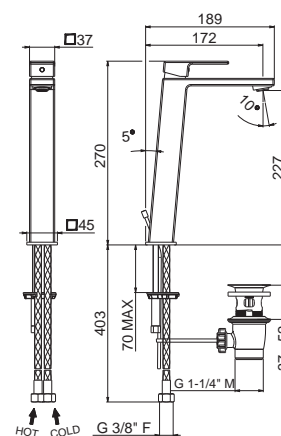

V25020

Miscelatore monocomando versione alta per lavabo
da appoggio, **con scarico da 1"1/4**.
Flessibili di alimentazione F 3/8".

Single-lever tall basin mixer, **with 1"1/4 pop-up waste set**.
3/8" female connection hoses.

B0.010 cromo / chrome **319,00**