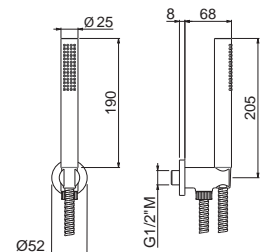

V08131

Gruppo presa acqua tondo completo di supporto fisso, flessibile e doccia.

Complete round wall union group whit fixed shower holder, flexible and shower.

B0.010 cromo / chrome **85,00**