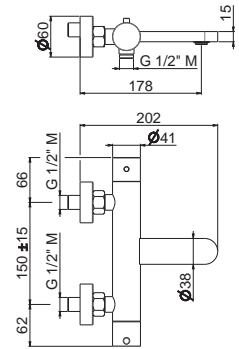

V29081

Gruppo vasca esterno completo di supporto fisso, flessibile e doccetta.

Complete bath group with fixed shower holder, flexible, hand shower.

AC.005 acciaio inox / stainless steel **518,00**