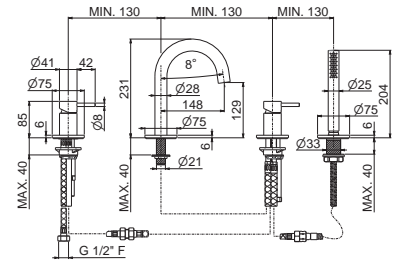

AC.005 acciaio inox / stainless steel **1.390,00**