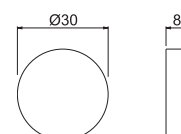

B0.010 cromo / chrome **37,00**

P000536

Maniglia regolazione temperatura per miscelatore termostatico a incasso mod. V08110 e V08111.

Handle for temperature regulation of concealed thermostatic mixer mod. V08110 and V08111.