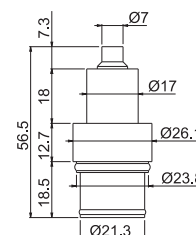

P000638

Cartuccia deviatrice per miscelatore termostatico doccia esterno con colonna modello V08232.

Diverter cartridge for exposed shower thermostatic mixer with column shower mod. V08232.

00.000 neutro / neutral **38,00**