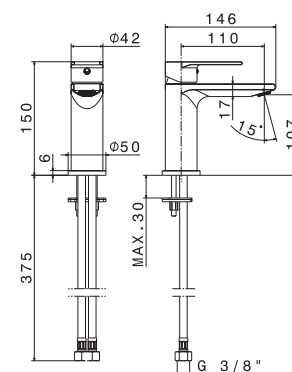

V16011

Miscelatore monocomando per lavabo **senza scarico**.
Flessibili di alimentazione F 3/8".

Single-lever basin mixer **without pop-up waste set**.
3/8" female connection hoses.

B0.010	cromo / chrome	127,00
F0.202	nero opaco / matt black	169,00