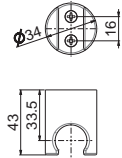

V03171

Supporto fisso a parete per doccetta.

Fixed wall holder for hand shower.

B0.010	cromo / chrome	22,00
F0.202	nero opaco / matt black	26,00