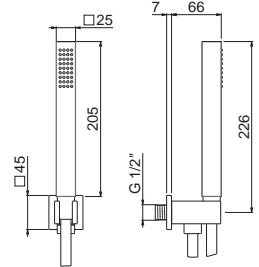

V08133

Gruppo presa acqua quadro completo di supporto fisso, flessibile in PVC e doccia.

Complete square wall union group with fixed shower holder, PVC flexible and shower.

B0.010 cromo / chrome **132,00**