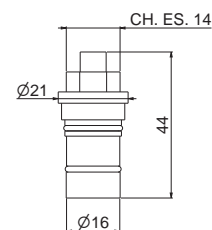

P000700

Deviatore per miscelatore vasca incasso mod. V25140.

Diverter for concealed bath mixer mod. V25140.

00.000 neutro / neutral **36,00**