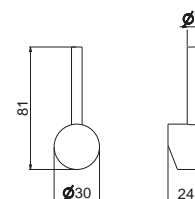

P000707

Maniglia per miscelatori monocomando cucina, modelli V26040 e V26025.

Handle for sink single-lever mixers, models V26040 and V26025.

B0.010	cromo / chrome	41,00