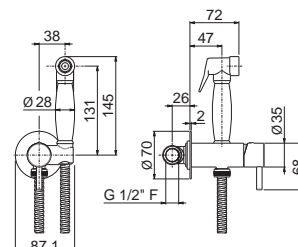

P000147

Flessibile LL 150 cm.

Flexible length cm 150.

B0.010	cromo / chrome	29,00