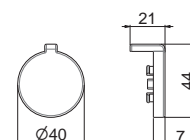

P000761

Tappo maniglia deviatrice V08110/V08111.

Diverter handle cap for V08110/V08111.

B0.010	cromo / chrome	24,00
F0.202	nero opaco / matt black	29,00