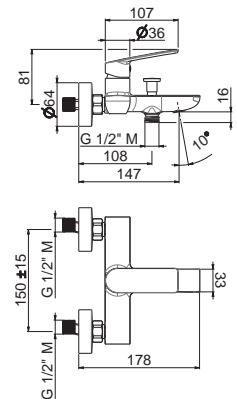

V30080

Miscelatore vasca esterno con deviatore vasca/doccia.

Single lever exposed bath mixer with diverter.

B0.010 cromo / chrome **173,00**

V30081

Gruppo vasca esterno completo di supporto fisso, flessibile e doccetta.

Complete bath group with fixed shower holder, flexible, hand shower.

B0.010 cromo / chrome **219,00**