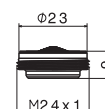

Aerator for AYAS STEEL (**except for** mod. V28070, V28150, V28195), and VENY STEEL (**except for** mod. V29070, V29150, V29195).

00.000 neutro / neutral **6,50**

P000526

Aeratore M18,5x1 per bidet collezione AYAS STEEL, VENY STEEL, lavabi e bidet TIBER STEEL e ROY solo per mod. V31022, V31025.