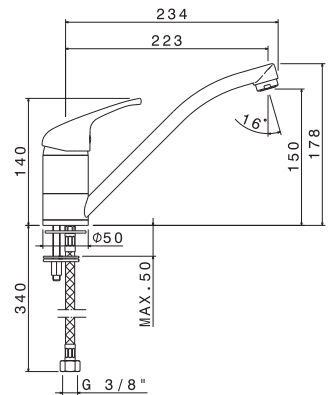

V23120

Miscelatore monocomando per lavello con canna girevole.
Flessibili di alimentazione F3/8".

Single-lever sink mixer with swivel spout. 3/8" female connection hoses.

B0.010

cromo / chrome

115,00

V23170

Miscelatore monocomando per lavello con canna girevole
e doccia estraibile doppio getto.
Flessibili di alimentazione F 3/8".

Single-lever sink mixer with swivel spout and double-flow
pull-out hand shower.
3/8" female connection hoses.

B0.010

cromo / chrome

155,00