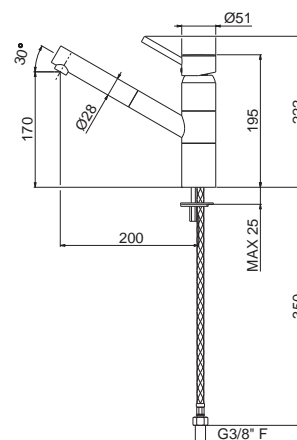

Single-lever sink mixer with swivel spout
and pull-out hand shower.
3/8" female connection hoses.

B0.010 cromo / chrome **205,00**

VENENZA

VENENZA

V23120

Miscelatore monocomando per lavello con canna girevole.
Flessibili di alimentazione F3/8".