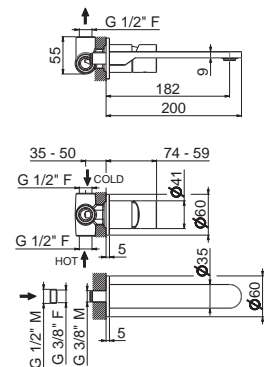

VENY STEEL

V29195

Miscelatore monocomando per vasca con colonna di alimentazione a pavimento, senza parte incasso.
Abbinare a incasso V00004.00.000.

Single-lever bath mixer with floor pillar union without concealed part.
Combine with V00004.00.000.

AC.005 acciaio inox / stainless steel **1.165,00**

V00004

Corpo incasso universale per miscelatore monocomando per vasca con colonna a pavimento.

Universal concealed body for single-lever bath mixer with floor pillar union.

00.000 neutro / neutral **264,00**

V29050

Gruppo miscelatore monocomando a parete per lavabo, completo di parti incasso **senza scarico**, con bocca LL. 200 mm e senza raccorderia di collegamento.

Wall mounted basin mixer with concealed parts included, spout length mm 200, **without pop-up waste set** and without connections.

AC.005 acciaio inox / stainless steel **399,00**