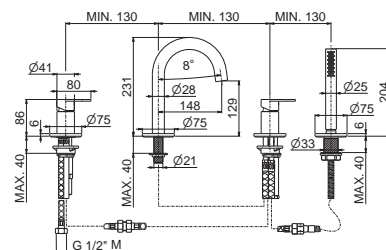

V28150

Gruppo bordo vasca completo di bocca di erogazione,
deviatore e set doccia.

Complete set of deck mounted mixer, spout,
diverter, complete hand shower set.

AC.005 acciaio inox / stainless steel **1.405,00**