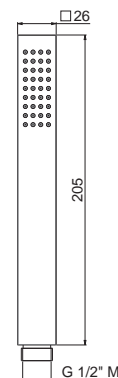

Doccia mono-getto.

Single-jet hand shower.

B0.010 cromo / chrome **29,00**

P000147

Flessibile LL. 150 cm.

Flexible length cm 150.

B0.010 cromo / chrome **29,00**

P000401