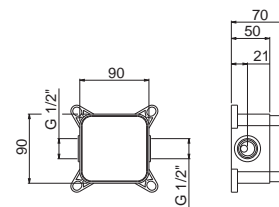

V28050

Gruppo miscelatore monocomando a parete per lavabo completo di parti incasso, **senza scarico**, con bocca LL. 200 mm e senza raccorderia di collegamento.

Wall mounted basin mixer with concealed parts included, spout length mm 200, **without pop-up waste set** and without connections.

AC.005 acciaio inox / stainless steel **367,00**