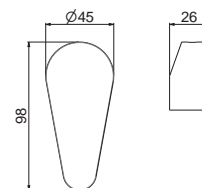

P000849

Maniglia per miscelatori monocomando collezione VENENZA, solo per mod. V23070.

Handle for single-lever mixer, VENENZA range, only for mod. V23070.

AC.005	acciaio inox / stainless steel	40,00
B0.010	cromo / chrome	40,00