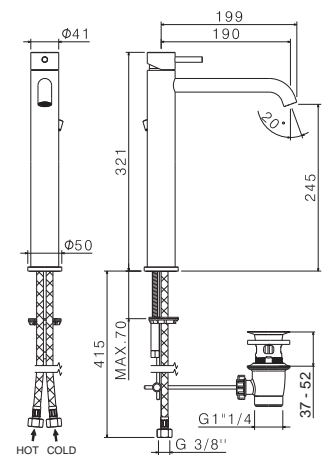

V17020

Miscelatore monocomando versione alta per lavabo
da appoggio, **con scarico da 1"1/4**.
Flessibili di alimentazione F3/8".

Single-lever tall basin mixer, **with 1"1/4 pop-up waste set**.
3/8" female connection hoses.

AC.005 acciaio inox / stainless steel **259,00**