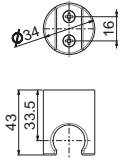

V03171

Supporto fisso a parete per doccia.

Fixed wall holder for hand shower.

B0.010 cromo / chrome **22,00**