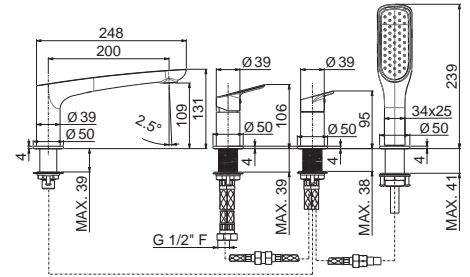

B0.010 cromo / chrome **815,00**