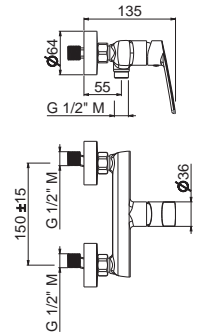

B0.010

cromo / chrome

124,00

V27100

Asta saliscendi completa di doccia e flessibile LL. 150 cm senza presa acqua.

Complete shower set, with sliding rail hand shower and flexible length cm 150, without wall union.