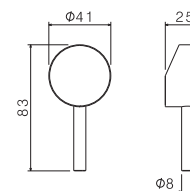

AC.005 acciaio inox / stainless steel **46,00**

P000792

Maniglia per miscelatore monocomando per lavabo
da pavimento collezione TIBER STEEL, **solo per mod.** V17040.

Handle for single-lever basin mixer with flow pillar union,
TIBER STEEL range **only for model** V17040.