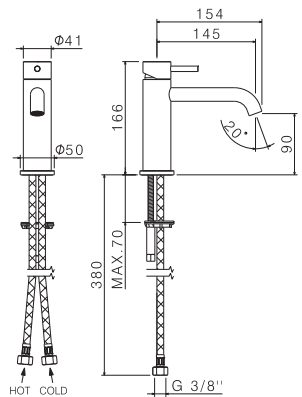

V17011

Miscelatore monocomando per lavabo **senza scarico**.
Flessibili di alimentazione F3/8".

Single-lever basin mixer **without pop-up waste set**.
3/8" female connection hoses.

AC.005 acciaio inox / stainless steel **199,00**