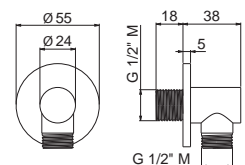

V13170

Presca acqua a parete da 1/2".

1/2" wall union.

B0.010 cromo / chrome **33,00**