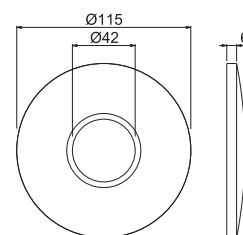

B0.010	cromo / chrome	46,00

P000631

Mascherina per miscelatore vasca da incasso collezione INDO (mod. V24140).

Cover plate for concealed bath mixer INDO (mod. V24140) range.