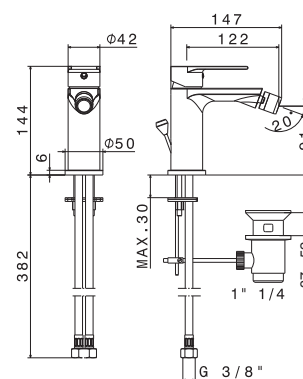

V16070

Miscelatore monocomando per bidet **con scarico da 1"1/4**.
Flessibili di alimentazione F 3/8".

Single-lever bidet mixer **with 1"1/4 pop-up waste set**.
3/8" female connection hoses.

B0.010 cromo / chrome **137,00**
F0.202 nero opaco / matt black **197,00**