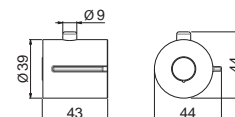

B0.010 cromo / chrome **47,00**

P000103

Maniglia erogazione acqua per deviatore a 3 uscite da incasso collezione WELLNESS mod. V27120.

Handle for mixed water supply for 3 outlets concealed diverter WELLNESS range mod. V27120.