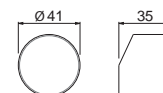

AC.005 acciaio inox / stainless steel **67,00**

P000524

Maniglia per i miscelatori monocomando della collezione
TIBER STEEL, **solo per mod.** V17010, V17020, V17070, V17050,
V17130, V17140, V17150, V20026.

Handle for single-lever mixers, TIBER STEEL range **only for**
models V17010, V17020, V17070, V17050, V17130, V17140,
V17150, V20026.