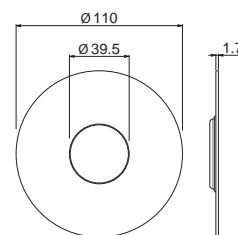

B0.010 cromo / chrome **48,00**

P000818

Mascherina per miscelatore vasca da incasso collezione OTEN, mod. V30140.

Cover plate for concealed bath mixer OTEN range, mod. V30140.