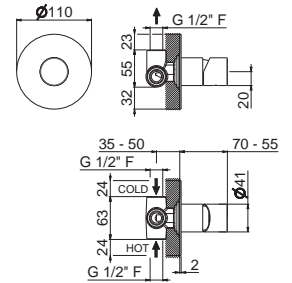

V29130

Miscelatore monocomando doccia da incasso
completo di corpo incasso.

Concealed single-lever shower mixer with concealed part.

AC.005 acciaio inox / stainless steel **277,00**