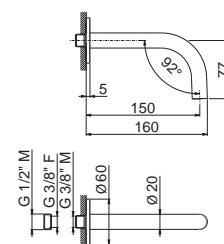

V17054

Bocca erogazione a parete per lavabo
LL. 150 mm.

Wall spout for basin group
length mm 150.

AC.005 acciaio inox / stainless steel **147,00**