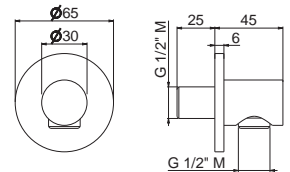

PVC flexible length cm 150.

B0.010 cromo / chrome **27,00**

V17170

Preso acqua a parete da 1/2".

1/2" wall union.

AC.005 acciaio inox / stainless steel **67,00**

V17173

Preso acqua con supporto doccetta.