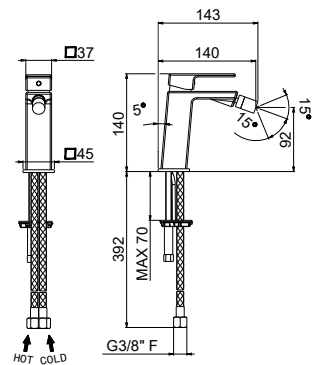

V25071

Miscelatore monocomando per bidet **senza scarico**.
Flessibili di alimentazione F 3/8"

Single-lever bidet mixer **without pop-up waste set**.
3/8" female connection hoses.

B0.010 cromo / chrome **210,00**