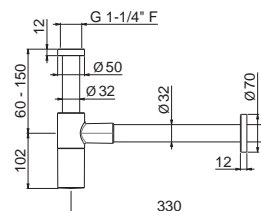

P000148

Rubinetto di arresto da 1/2".
Sezione tonda.
Confezione da 2 pz.

1/2" stop valve.
Round version.
Two-pcs packing.

AC.005 acciaio inox / stainless steel **53,00**