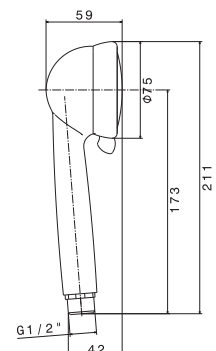

V08183

Doccia a tre getti.

3-jet hand shower.

B0.010 cromo / chrome **48,00**