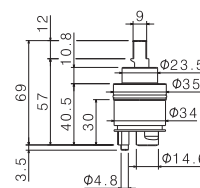

P000405

Cartuccia a dischi ceramici, $\varnothing$ 35 mm, per miscelatori monocomando collezione TIBER STEEL, mod. V17 (**eccetto V17050, V17040, V17130, V17140, V17150 e V17195.**)

Cartridge with ceramic disks, $\varnothing$ 35 mm, for single-lever mixers TIBER STEEL ranges, V17 models (**except for model V17050, V17040, V17130, V17140, V17150 e V17195.**)

00.000 neutro / neutral **31,00**