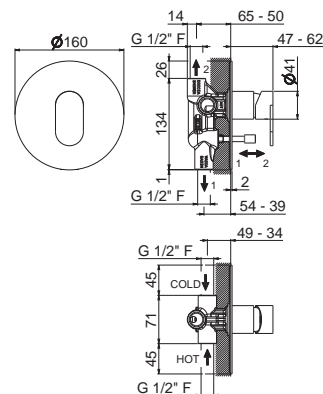

V28140

Miscelatore monocomando da incasso con deviatore
automatico vasca/doccia, **completo di corpo incasso.**

Concealed single-lever bath/shower mixer with automatic
diverter, with concealed part.

AC.005 acciaio inox / stainless steel **330,00**

V28150

Gruppo bordo vasca completo di bocca di erogazione,
deviatore e set doccia.

Complete set of deck mounted mixer, spout,
diverter, complete hand shower set.

AC.005 acciaio inox / stainless steel **1.405,00**