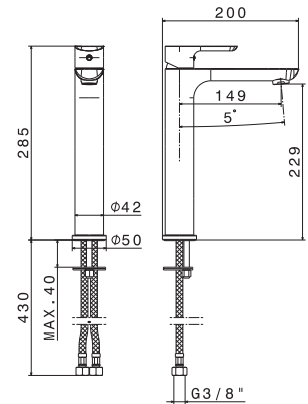

V14021

Miscelatore monocomando versione alta per lavabo da appoggio, **senza scarico**.
Flessibili di alimentazione F 3/8".

Single-lever tall basin mixer, **without pop-up waste set**.
3/8" female connection hoses.

B0.010 cromo / chrome **219,00**
F0.202 nero opaco / matt black **260,00**