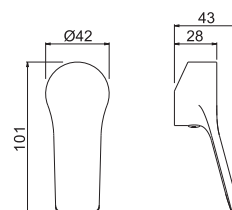

P000605

Maniglia **per tutti** i miscelatori monocomando della collezione PARANÀ.

Handle **for all** single-lever mixers, PARANÀ range.

B0.010	cromo / chrome	39,00