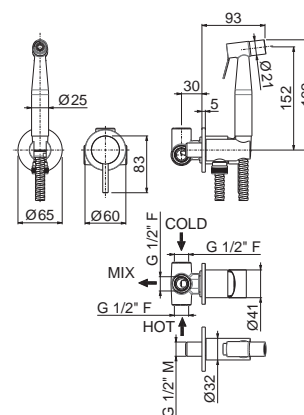

V17405

Miscelatore monocomando per bidet con doccia.

Single-lever bidet mixer with trigger spray.

AC.005 acciaio inox / stainless steel **299,00**