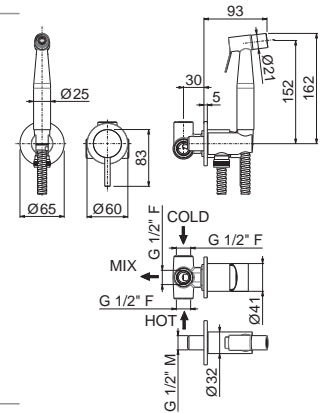

P000523

Piletta da 1"1/4 con scarico a salterello. H. 37-52 mm.

Pop-up waste set 1"1/4. H. 37-52 mm.

AC.005 acciaio inox / stainless steel **22,00**

P000400

Piletta da 1"1/4 con scarico a pulsante con troppo pieno.

H. 4-65 mm.

Press-button waste set 1"1/4.

H. 4-65 mm.

AC.005 acciaio inox / stainless steel **65,00**

P000558

Kit universale per scarico automatico a pulsante.

Universal kit for press-button drain.

AC.005 acciaio inox / stainless steel **34,50**