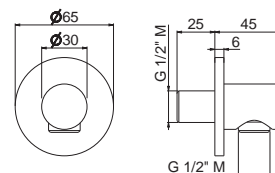

PVC flexible length cm 150.

B0.010 cromo / chrome **27,00**

V17170

Presa acqua a parete da 1/2".

1/2" wall union.

AC.005 acciaio inox / stainless steel **67,00**

V17173

Presa acqua con supporto doccetta.