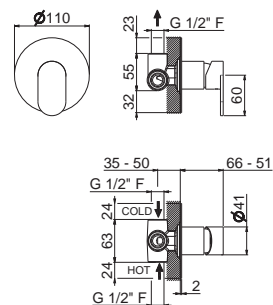

AC.005 acciaio inox / stainless steel **367,00**

AYAS STEEL

V28130

Miscelatore monocomando doccia da incasso
completo di corpo incasso.

Concealed single-lever shower mixer with concealed part.

AC.005 acciaio inox / stainless steel **246,00**