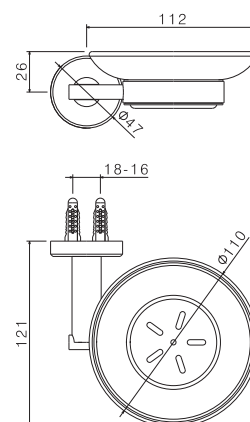

V27320

Porta sapone a muro.

Soap dish holder.

B0.010	cromo / chrome	56,50
F0.202	nero opaco / matt black	59,00