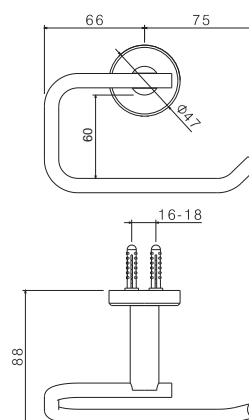

V27350

Porta rotolo a muro.

Wall paper holder.

B0.010 cromo / chrome **51,00**
F0.202 nero opaco / matt black **57,00**