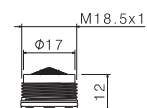

P000500

Aeratore M18,5x1 per miscelatore monocomando cucina, modello V15022.

Aerator M18,5x1 for sink single-lever mixer, model V15022.

00.000 neutro / neutral **7,50**