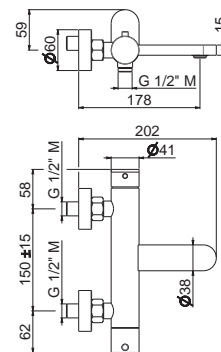

Miscelatore vasca esterno con deviatore vasca/doccia.

Single-lever exposed bath mixer with diverter.

AC.005 acciaio inox / stainless steel **393,00**

V28081

Gruppo vasca esterno completo di supporto fisso, flessibile e doccetta.

Complete bath group with fixed shower holder, flexible, hand shower.

AC.005 acciaio inox / stainless steel **488,00**