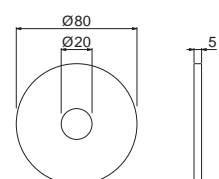

B0.010 cromo / chrome **58,00**
F0.202 nero opaco / matt black **59,00**