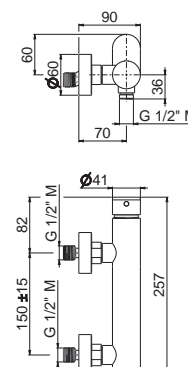

AC.005 acciaio inox / stainless steel **299,00**

AYAS STEEL

V17101

Asta saliscendi in inox completa di doccia e flessibile LL. 150 cm senza presa acqua.

Complete inox shower set with hand shower, length cm 150 flexible, without wall union.