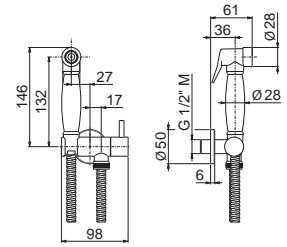

V27400

Rubinetto monocomando per WC.

Single-lever WC tap.

B0.010 cromo / chrome **149,00**