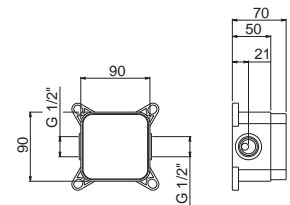

V29050

Gruppo miscelatore monocomando a parete per lavabo, completo di parti incasso **senza scarico**, con bocca LL. 200 mm e senza raccorderia di collegamento.

Wall mounted basin mixer with concealed parts included, spout length mm 200, **without pop-up waste set** and without connections.

AC.005 acciaio inox / stainless steel **399,00**