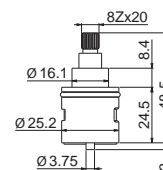

P000768

Cartuccia deviatrice per miscelatore vasca esterno termostatico mod. V24082.

Diverter cartridge for exposed thermostatic bath mixer mod. V24082.

00.000 neutro / neutral **32,00**