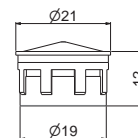

RICAMBI INOX

P000840

Insero aeratore per miscelatori monocomando collezione ROY, **solo per** mod. V31020, V31021.

Aerator filter for single-lever mixer ROY range, **only for** mod. V31020, V31021.

00.000 neutro / neutral **11,00**