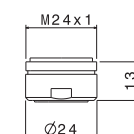

B0.010 cromo / chrome **5,50**