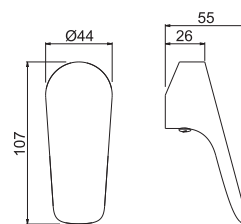

RICAMBI

P000623

Maniglia **per tutti** i miscelatori monocomando della collezione INDO.

Handle for all single-lever mixers, INDO range.

B0.010 cromo / chrome **39,00**