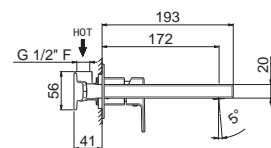

V25080

Miscelatore monocomando vasca esterno con deviatore automatico vasca/doccia.

Single-lever exposed bath mixer with automatic diverter.

B0.010 cromo / chrome **338,00**