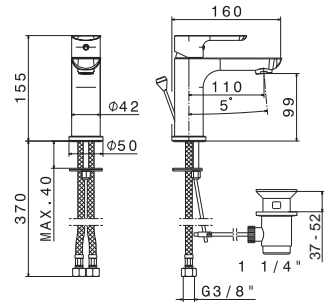

V14010

Miscelatore monocomando per lavabo **con scarico da 1"1/4**.
Flessibili di alimentazione F 3/8".

Single-lever basin mixer **with 1"1/4 pop-up waste set**.
3/8" female connection hoses.

B0.010 cromo / chrome **153,00**
F0.202 nero opaco / matt black **199,00**