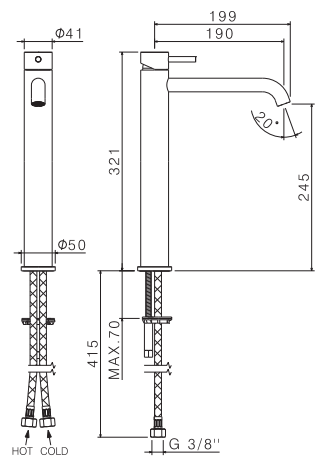

V17021

Miscelatore monocomando versione alta per lavabo da appoggio, **senza scarico**.
Flessibili di alimentazione F3/8".

Single-lever tall basin mixer, **without pop-up waste set**.
3/8" female connection hoses.

AC.005 acciaio inox / stainless steel **246,00**