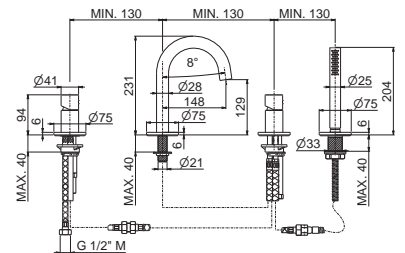

V29150

Gruppo bordo vasca completo di bocca di erogazione,
deviatore e set doccia.

Complete set of deck mounted mixer, spout,
diverter, complete hand shower set.

AC.005 acciaio inox / stainless steel **1.420,00**