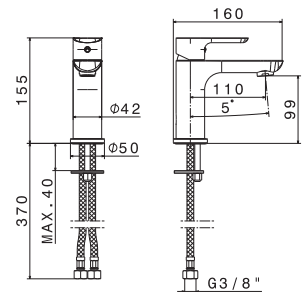

V14011

Miscelatore monocomando per lavabo **senza scarico**.
Flessibili di alimentazione F 3/8".

Single-lever basin mixer **without pop-up waste set**.
3/8" female connection hoses.

B0.010 cromo / chrome **139,00**
F0.202 nero opaco / matt black **174,00**