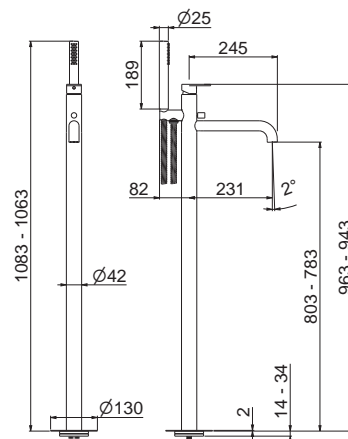

V28195

Miscelatore monocomando per vasca con colonna di alimentazione a pavimento, senza parte incasso.
Abbinare a incasso V00004.00.000.

Single-lever bath mixer with floor pillar union without concealed part.
Combine with V00004.00.000.

AC.005 acciaio inox / stainless steel **1.156,00**