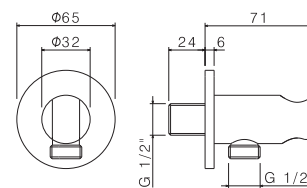

V17171

Supporto fisso a parete per doccetta.

Fixed wall holder for hand shower.

AC.005 acciaio inox / stainless steel **47,00**