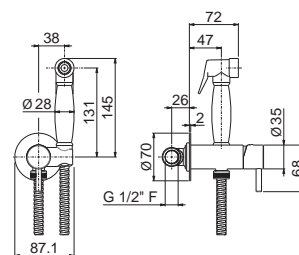

MAIRA

V27405

Miscelatore monocomando per bidet con doccino.

Single-lever bidet mixer with trigger spray.

B0.010	cromo / chrome	203,00
F0.202	nero opaco / matt black	289,00

P000147

Flessibile LL 150 cm.

Flexible length cm 150.