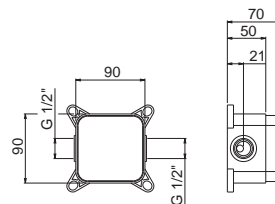

V00004

Corpo incasso universale per miscelatore monocomando per vasca con colonna a pavimento.

Universal concealed body for single-lever bath mixer with floor pillar union.

00.000 neutro / neutral **264,00**