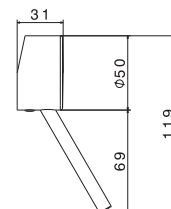

P000116

Maniglia per tutti i miscelatori monocomando della collezione MURRAY.

Handle for all single-lever mixers, MURRAY range.

B0.010	cromo / chrome	47,00