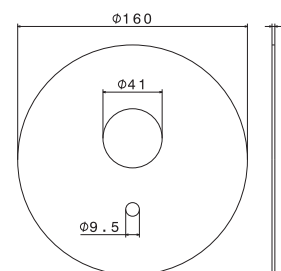

AC.005 acciaio inox / stainless steel **67,00**

P000837

Maniglia per miscelatori monocomando collezione ROY.

Handle for single-lever mixers, ROY range.