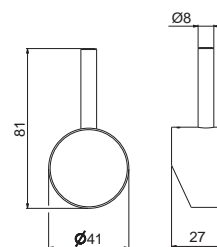

P000688

Maniglia miscelatori monocomando collezione MAIRA, **solo per** i modelli V27080, V27081, V27090.

Handle for single-lever mixers MAIRA range, **only for** models V27080, V27081, V27090.

B0.010	cromo / chrome	40,00
F0.202	nero opaco / matt black	48,00