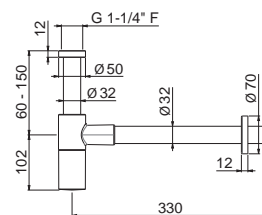

P000459

Sifone a vista per lavabo.

Checking trap for basin.

C0.020 cromo spazzolato / brushed chrome **98,00**