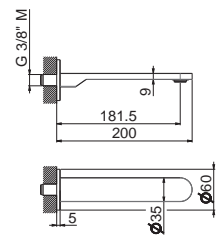

AYAS STEEL

V28055

Bocca erogazione a parete per **lavabo**
LL. 200 mm.

Wall spout for basin group
length mm 200.

AC.005 acciaio inox / stainless steel **169,00**

VENY STEEL

VENY STEEL

V29010