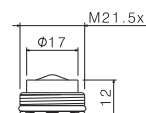

00.000 neutro / neutral **11,00**

P000488

Aeratore M24x1 per lavabi collezione TIBER STEEL, **solo per** mod. V18023, V18040 e V20023.

Aerator M24x1 for basin mixers TIBER STEEL range **only for** models V18023, V18040 and V20023.