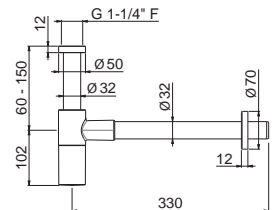

P000148

Rubinetto di arresto da 1/2".
Sezione tonda.
Confezione da 2 pz.

1/2" stop valve.
Round version.
Two-pcs packing.

AC.005 acciaio inox / stainless steel **53,00**