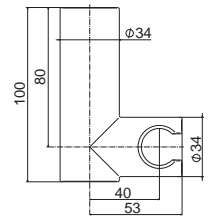

Adjustable wall holder for hand shower.

B0.010 cromo / chrome **32,00**

WELLNESS BRASS

WELLNESS BRASS

V08135

Kit doccia tondo completo di presa acqua con supporto, soffione \varnothing 250 mm e braccio LL. 300 mm.