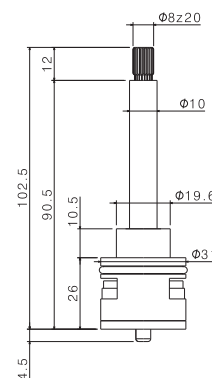

P000535

Cartuccia deviatrice per miscelatore termostatico a incasso mod. V08110 e V08111.

Diverter cartridge for concealed thermostatic mixer mod. V08110 and V08111.

00.000 neutro / neutral **35,00**