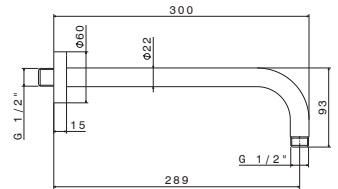

AC.005 acciaio inox / stainless steel **171,00**

WELLNESS STEEL

V08252

Braccio soffione a parete tondo LL. 300 mm.

Wall round arm length 300 mm.

AC.005 acciaio inox / stainless steel **49,50**

V08253

Braccio soffione a parete tondo LL. 400 mm.