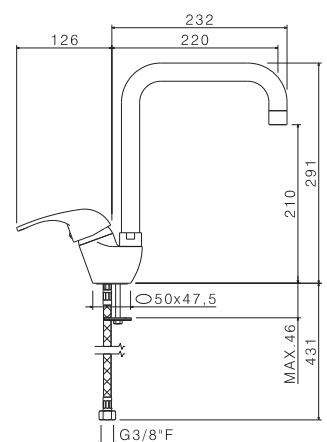

V23050

Miscelatore monocomando per lavello con canna quadra girevole. Flessibili di alimentazione F3/8".

Single-lever sink mixer, square swivel spout. 3/8" female connection hoses.

B0.010 cromo / chrome **131,00**