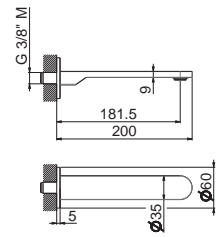

VENY STEEL

V28055

Bocca erogazione a parete per lavabo
LL. 200 mm.

Wall spout for basin group
length mm 200.

AC.005

acciaio inox / stainless steel

169,00

TIBER STEEL