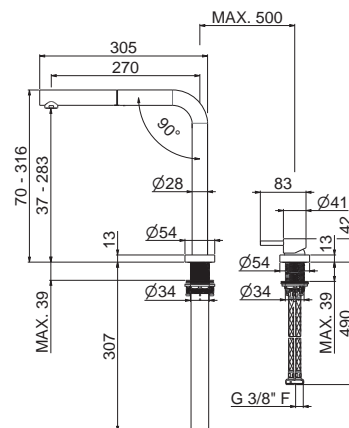

V20026

Miscelatore monocomando per lavello con canna a scomparsa e doccia estraibile. Flessibili di alimentazione F 3/8".

Single-lever sink mixer collapsible spout and pull-out hand shower. 3/8" female connection hoses.

AC.005 acciaio inox / stainless steel **488,00**