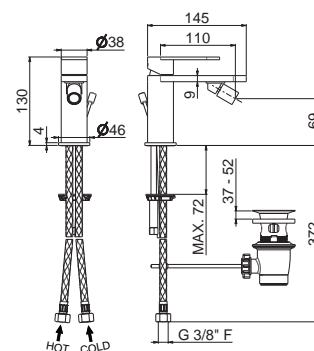

V28070

Miscelatore monocomando per bidet **con scarico da 1"1/4**.
Flessibili di alimentazione F3/8".

Single-lever bidet mixer **with 1"1/4 pop-up waste set**.
3/8" female connection hoses.

AC.005 acciaio inox / stainless steel **345,00**