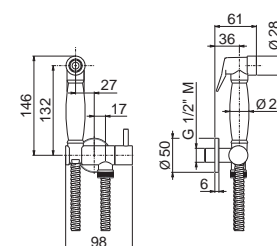

V27400

Rubinetto monocomando per WC.

Single-lever WC tap.

B0.010	cromo / chrome	149,00
F0.202	nero opaco / matt black	239,00