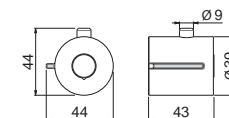

B0.010 cromo / chrome **47,00**

P000767

Maniglia erogazione acqua per miscelatore doccia termostatico esterno mod. V24092.

Handle for mixer water supply of exposed thermostatic shower mixer mod. V24092.