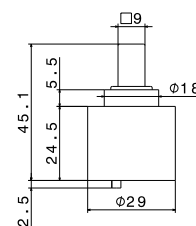

RICAMBI

P000450

Cartuccia deviatrice per miscelatore termostatico doccia esterno con colonna modelli V08230 e V08231.

Diverter cartridge for exposed shower thermostatic mixer with column shower mod. V08230 and V08231.

00.000 neutro / neutral **32,00**