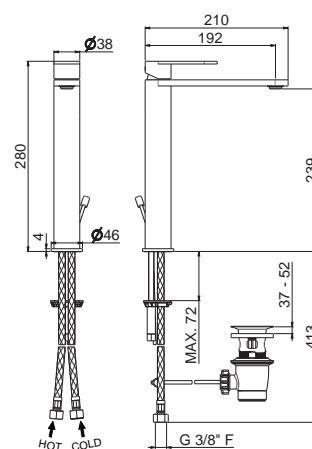

V28020

Miscelatore monocomando versione alta per lavabo
da appoggio, **con scarico da 1"1/4**.
Flessibili di alimentazione F3/8".

Single-lever tall basin mixer, **with 1"1/4 pop-up waste set**.
3/8" female connection hoses.