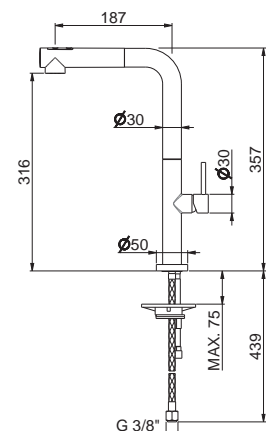

V26025

Miscelatore monocomando per lavello con canna "L" girevole e doccetta estraibile. **Doppio getto**. Flessibili di alimentazione F 3/8.

Single-lever sink mixer, "L" swivel spout and pull-out hand shower. **Double jet**. 3/8" female connection hoses.

B0.010

cromo / chrome

321,00