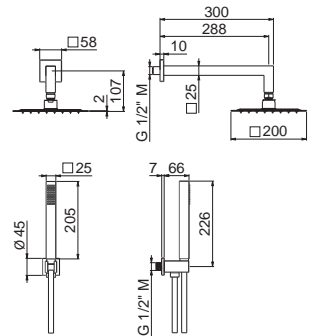

V08137

Kit doccia quadro completo di presa acqua con supporto, soffione 200x200 mm e braccio LL. 300 mm.

Square shower kit complete of wall union with fixed holder, head shower 200x200 mm and wall arm length 300 mm.

B0.010	cromo / chrome	264,00