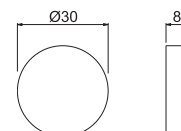

B0.010 cromo / chrome **37,00**

P000650

Pulsante erogazione acqua doccetta per miscelatore termostatico incasso mod. V08140.

Hand shower button for mixer water supply of concealed thermostatic mixer mod. V08140.