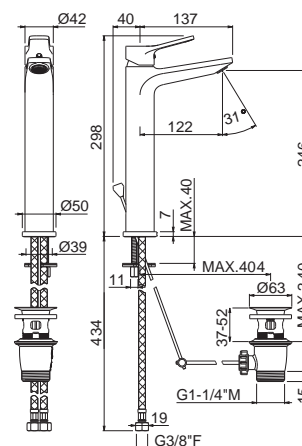

V22020

Miscelatore monocomando versione alta per lavabo
da appoggio, **con scarico da 1"1/4**.
Flessibili di alimentazione F 3/8".

Single-lever tall basin mixer, **with 1"1/4 pop-up waste set**.
3/8" female connection hoses.

B0.010 cromo / chrome **209,00**