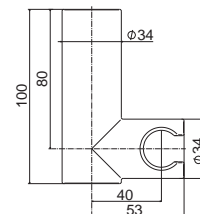

V03172

Supporto orientabile a parete per doccetta.

Adjustable wall holder for hand shower.

B0.010 cromo / chrome **32,00**