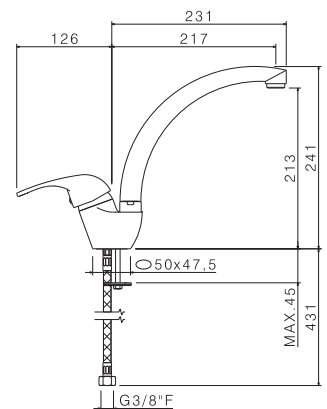

V23060C

Miscelatore monocomando per lavello con canna tonda girevole. Flessibili di alimentazione F3/8".

Single-lever sink mixer, round swivel spout. 3/8" female connection hoses.

B0.010 cromo / chrome **119,00**

V23070

Miscelatore monocomando per lavello con canna tonda girevole. Flessibili di alimentazione F3/8".

Single-lever sink mixer, round swivel spout. 3/8" female connection hoses.

AC.005 acciaio inox / stainless steel **129,00**
B0.010 cromo / chrome **146,00**