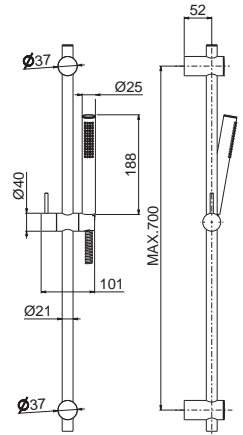

V27100

Asta saliscendi completa di doccia e flessibile LL. 150 cm senza presa acqua.

Complete shower set, with sliding rail hand shower and flexible length cm 150, without wall union.

B0.010 cromo / chrome **92,00**