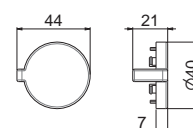

P000727

Tappo maniglia termostatica V08110/V08111.

Thermostatic handle cap for V08110/V08111.

B0.010 cromo / chrome **24,00**
F0.202 nero opaco / matt black **29,00**