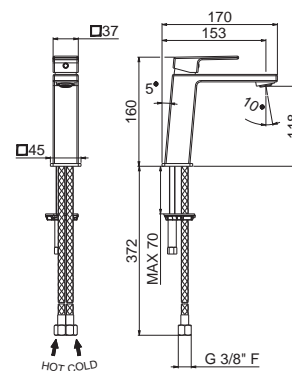

V25011

Miscelatore monocomando per lavabo **senza scarico**.
Flessibili di alimentazione F 3/8".

Single-lever basin mixer **without pop-up waste set**.
3/8" female connection hoses.

B0.010 cromo / chrome **210,00**