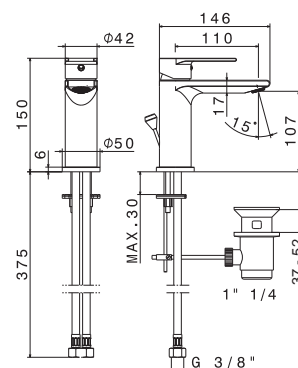

V16010

Miscelatore monocomando per lavabo **con scarico da 1"1/4**.
Flessibili di alimentazione F 3/8".

Single-lever basin mixer **with 1"1/4 pop-up waste set**.
3/8" female connection hoses.

B0.010	cromo / chrome	135,00
F0.202	nero opaco / matt black	197,00