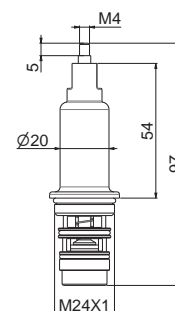

P000434

Deviatore per miscelatore vasca incasso mod. V16040, V14140, V22140, V27140.

Diverter for concealed bath mixer mod. 16040, V14140, V22140, V27140.

B0.010 cromo / chrome **41,00**
F0.202 nero opaco / matt black **41,50**