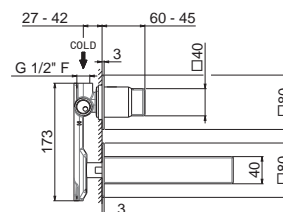

V25080

Miscelatore monocomando vasca esterno con deviatore automatico vasca/doccia.

Single-lever exposed bath mixer with automatic diverter.

B0.010 cromo / chrome **338,00**