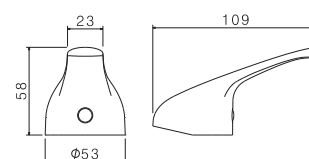

P000533

Maniglia per miscelatore monocomando collezione VENENZA, solo per modelli V23120 e V23170.

Handle for single-lever mixer, VENENZA range only for models V23120 and V23170.

B0.010	cromo / chrome	38,00