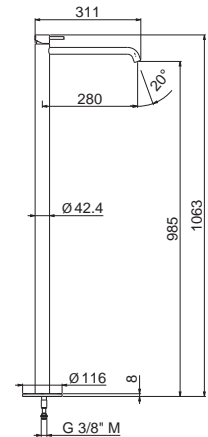

V17040

Miscelatore monocomando per lavabo con colonna di alimentazione a pavimento.
Alimentazione ad innesto.

Single-lever basin mixer with floor pillar union.
Plug connection hoses.

AC.005 acciaio inox / stainless steel **935,00**