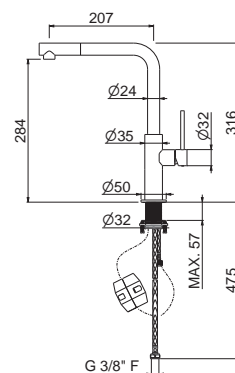

V31025

Miscelatore monocomando per lavello con canna "L" girevole e doccetta estraibile. Flessibili di alimentazione F 3/8".

Single-lever sink mixer "L" swivel spout and pull-out hand shower. 3/8" female connection hoses.