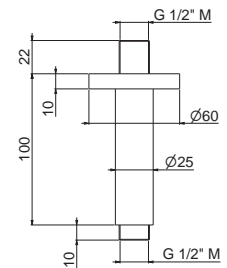

V08264

Braccio soffione a soffitto tondo L=100 mm.

Ceiling round arm L=100 mm.

B0.010	cromo / chrome	59,00
F0.202	nero opaco / matt black	77,00