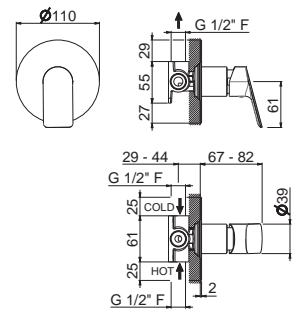

V30130

Miscelatore monocomando doccia da incasso, completo di corpo incasso.

Concealed single-lever shower mixer equipped with concealed part.

B0.010 cromo / chrome **107,00**