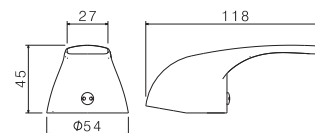

P000557

Maniglia per miscelatore monocomando collezione VENENZA, solo per modello V23060C.

Handle for single-lever mixer, VENENZA range only for model V23060C.

B0.010	cromo / chrome	38,00