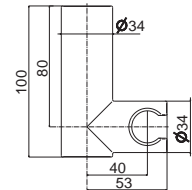

V03172

Supporto orientabile a parete per doccetta.

Adjustable wall holder for hand shower.

B0.010	cromo / chrome	32,00
F0.202	nero opaco / matt black	58,00