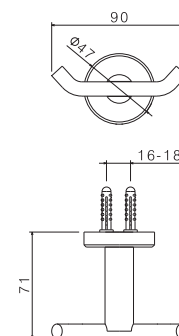

V27330

Appendino doppio.

Double hook.

B0.010	cromo / chrome	44,00
F0.202	nero opaco / matt black	46,00