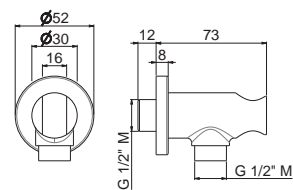

OTEN

V03173

Presacqua con supporto doccetta.

Wall union with shower holder.

B0.010 cromo / chrome **74,00**