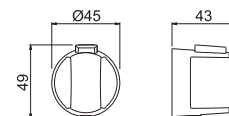

RICAMBI

P000647

Maniglia tonda regolazione temperatura per miscelatore termostatico incasso mod. V08140.

Handle for temperature regulation of concealed thermostatic mixer mod. V08140.

B0.010 cromo / chrome **49,00**

P000649

Pulsante erogazione acqua soffione per miscelatore termostatico incasso mod. V08140.

Head shower button for mixer water supply of concealed thermostatic mixer mod. V08140.