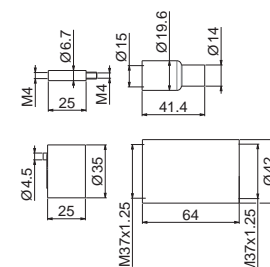

P000729

Kit prolunga 25 mm per vasca incasso INDO.

Extension kit, 25 mm, for concealed bath INDO range.

B0.010	cromo / chrome	195,00