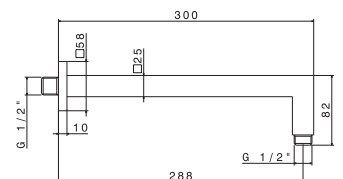

V08254

Braccio soffione a parete quadro LL. 300 mm.

Wall square arm length 300 mm.

B0.010 cromo / chrome **104,00**
F0.202 nero opaco / matt black **113,00**

WELLNESS BRASS

V08255

Braccio soffione a parete quadro LL. 400 mm.