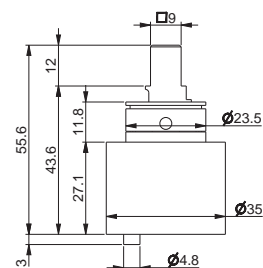

P000713

Cartuccia a dischi ceramici, $\varnothing$ 35 mm, per miscelatore monocomando collezione MOSA solo per mod. V26221.

Cartridge with ceramic disks, $\varnothing$ 35 mm, for single-lever mixer MOSA range only for mod. V26221.

00.000 neutro / neutral **39,00**