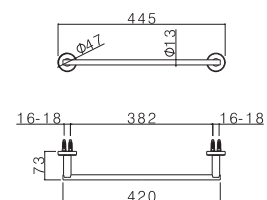

V17311

Porta salviette LL. 400 mm.

Towel bar length mm 400.

AC.005 acciaio inox / stainless steel **52,00**

TIBER STEEL ACCESSORI

V17315

Porta salviette aperto.

Towel ring.