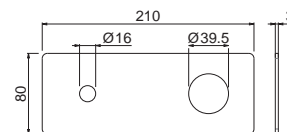

RICAMBI

P000816

Mascherina per miscelatore lavabo a parete collezione OTEN, mod. V30050.

Cover plate for 2 hole basin mixer OTEN range, mod. V30050.

B0.010 cromo / chrome **59,00**

P000817

Mascherina per miscelatore doccia da incasso collezione OTEN, mod. V30130.

Cover plate for concealed shower mixer OTEN range, mod. V30130.