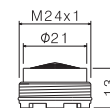

RICAMBI

P000133

Aeratore miscelatore lavabo a parete collezione OTEN, modello V30050 e miscelatore vasca esterno collezioni OTEN e MAIRA, modelli V30080, V30081, V27080, V27081.

Aerator for 2 hole basin mixer, OTEN range, mod. V30050 and single-lever exposed bath mixer OTEN and MAIRA ranges, mod. V30080, V30081, V27080, V27081.

00.000 neutro / neutral **6,50**