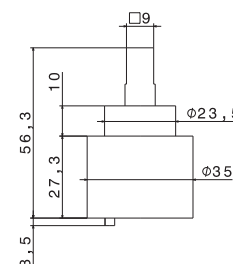

Cartridge with ceramic disks ø 35 mm, for wall mixers, external and concealed bath and shower mixers, LYS, MAIRA, SLATE, TIMEA, PARANÀ, all models INDO.

00.000 neutro / neutral **32,00**

P000608

Cartuccia a dischi ceramici ø 35 mm per lavabo e bidet collezione PARANÀ (mod. V22010-V22070).