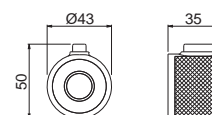

P000635

Maniglia tonda regolazione temperatura per colonna con miscelatore termostatico incorporato e soffione rettangolare mod. V08232.

Round handle for temperature regulation of column shower with incorporated thermostatic mixer and rectangular head shower mod. V08232.

B0.010 cromo / chrome **49,00**

F0.202 nero opaco / matt black **59,00**