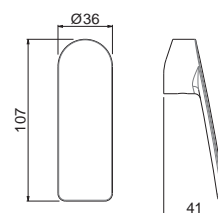

RICAMBI

P000811

Maniglia miscelatori monocomando collezione OTEN,
per modelli V30010, V30020, V30070, V30080, V30081, V30090.

Handle for single-lever mixer OTEN range for models:
V30010, V30020, V30070, V30080, V30081, V30090.

B0.010 cromo / chrome **40,00**