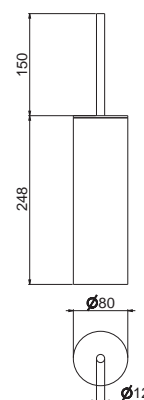

V27345

Porta scopino da appoggio.

Free standing toilet brush.

B0.010 cromo / chrome **105,00**
F0.202 nero opaco / matt black **111,00**