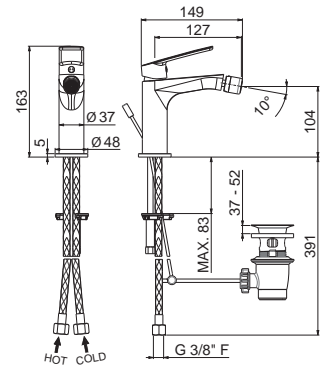

V30070

Miscelatore monocomando per bidet **con scarico da 1"1/4**.
Flessibili di alimentazione F3/8".

Single-lever bidet mixer **with 1"1/4 pop-up waste set**.
3/8" female connection hoses.

B0.010 cromo / chrome **159,00**