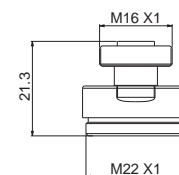

P000675

Snodo M16x1-M22x1 per bidet collezione INDO.

Joint M16x1-M22x1 for bidet mixer INDO.

B0.010	cromo / chrome	11,00