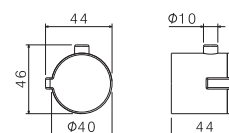

B0.010 cromo / chrome **47,00**
F0.202 nero opaco / matt black **56,00**