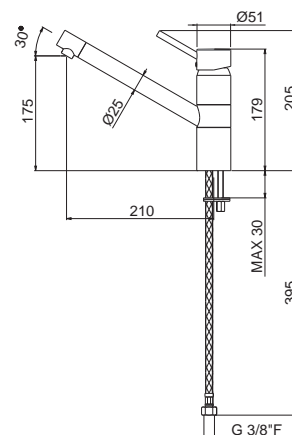

V04510

Miscelatore monocomando per lavello con canna girevole.
Flessibili di alimentazione F3/8".

Single-lever sink mixer with swivel spout.
3/8" female connection hoses.

B0.010 cromo / chrome **199,00**