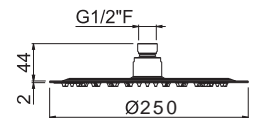

AC.005 acciaio inox / stainless steel **357,00**

V08243

Soffione **ultraslim** doccia tondo con getto a pioggia \varnothing 250 mm.

Ultraslim round head shower with raining jet \varnothing 250 mm.

AC.005 acciaio inox / stainless steel **148,00**