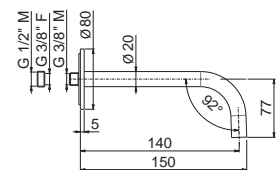

V27054

Bocca erogazione a parete per lavabo LL.=150mm.

Wall spout for basin group length mm 150.

B0.010	cromo / chrome	128,00
F0.202	nero opaco / matt black	133,00