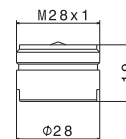

RICAMBI

P000132

Aeratore M28x1 per vasca esterno collezione SLATE.

Aerator M28x1 for exposed bath mixer SLATE range.

B0.010	cromo / chrome	6,50
F0.202	nero opaco / matt black	7,50