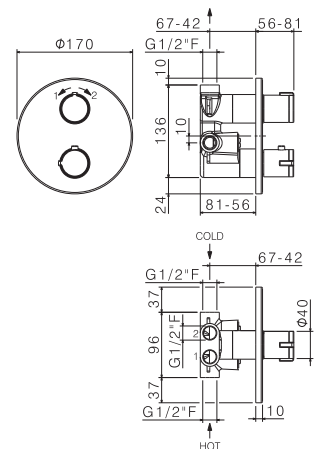

V08110

Miscelatore termostatico tondo per doccia da incasso con maniglia di regolazione temperatura ed erogazione. Attacchi da 1/2". **2 uscite.**

Concealed-shower round mixer with regulation and water supply handles.
1/2" connections. **Two outlets.**

B0.010 cromo / chrome **342,00**
F0.202 nero opaco / matt black **399,00**