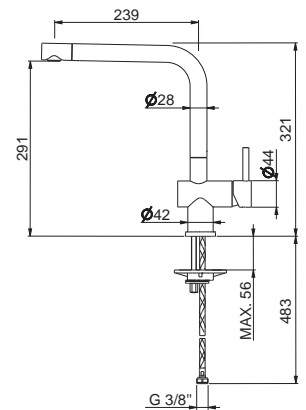

V26221

Miscelatore monocomando per lavello con canna "L" girevole.
Flessibili di alimentazione F 3/8.

Single-lever sink mixer, "L" swivel spout.
3/8" female connection hoses.

B0.010 cromo / chrome **267,00**