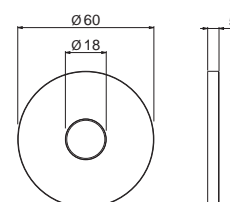

AC.005 acciaio inox / stainless steel **60,00**