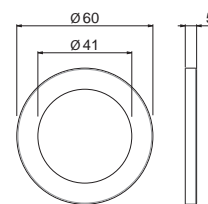

RICAMBI INOX

P000417

Mascherina per miscelatore lavabo incasso collezione AYAS STEEL, VENY STEEL e TIBER STEEL (mod. V28050, V29050, V17050).

Cover plate for concealed shower mixer, AYAS STEEL, VENY STEEL and TIBER STEEL ranges (models V28050, V29050, V17050).

AC.005 acciaio inox / stainless steel **60,00**

P000418

Mascherina per bocca miscelatore lavabo a parete collezione TIBER STEEL (mod. V17050).

Cover plate for 2 hole basin mixer spout TIBER STEEL range (model V17050).