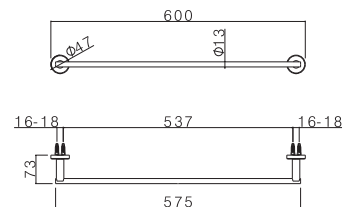

V17300

Supporto con bicchiere a muro.

Tumbler holder.

AC.005 acciaio inox / stainless steel **46,00**

V17310

Porta salviette LL. 600 mm.

Towel bar length mm 600.

AC.005 acciaio inox / stainless steel **58,00**