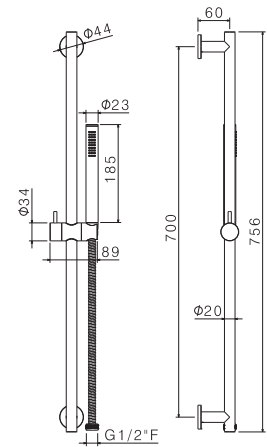

V17101

Asta saliscendi in inox completa di doccia e flessibile LL. 150 cm senza presa acqua.

Complete inox shower set with hand shower, length cm 150 flexible, without wall union.

AC.005 acciaio inox / stainless steel **286,00**