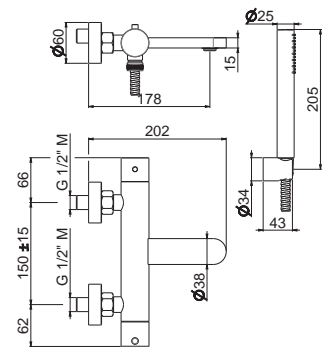

VENY STEEL

V29080

Miscelatore vasca esterno con deviatore vasca/doccia.

Single-lever exposed bath mixer with diverter.

AC.005 acciaio inox / stainless steel **425,00**

V29081

Gruppo vasca esterno completo di supporto fisso, flessibile e doccetta.

Complete bath group with fixed shower holder, flexible, hand shower.

AC.005 acciaio inox / stainless steel **518,00**

V29090

Miscelatore monocomando esterno per doccia (senza dotazione asta saliscendi).

Single-lever exposed shower mixer (without shower set).

AC.005 acciaio inox / stainless steel **329,00**