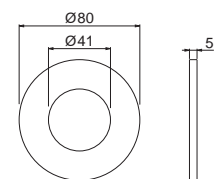

B0.010 cromo / chrome **58,00**
F0.202 nero opaco / matt black **59,00**

P000263

Mascherina per miscelatore lavabo a parete collezione MAIRA (mod. V27050).

Cover plate for 2 hole basin mixer MAIRA (mod. V27050) range.