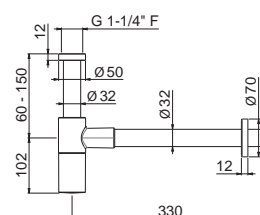

P000149

Rubinetto di arresto da 1/2" con filtro ispezionabile.

Sezione quadra.

Confezione da 2 pz.

1/2" stop valve with cleaning filter.

Square version.

Two-pcs packing.

B0.010 cromo / chrome **129,00**

P000400

Piletta da 1"1/4 con scarico a pulsante.

H. 4-65 mm.

1"1/4 press-button drain. H. 4-65 mm.

B0.010 cromo / chrome **58,00**