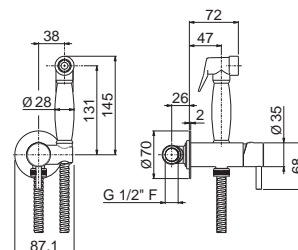

P000147

Flessibile LL. 150 cm.

Flexible length cm 150.

B0.010	cromo / chrome	29,00
---------------	----------------	--------------

P000401

Flessibile in PVC LL. 150 cm.

PVC flexible, length cm 150.

B0.010	cromo / chrome	27,00
F0.202	nero opaco / matt black	41,00