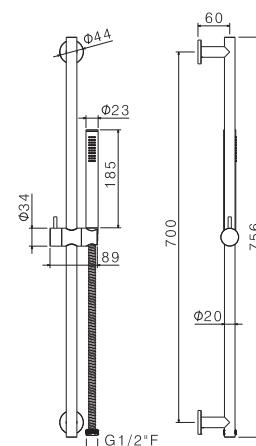

Asta saliscendi in inox completa di doccia e flessibile LL. 150
cm senza presa acqua.

Complete inox shower set with hand shower, length cm 150
flexible, without wall union.

AC.005 acciaio inox / stainless steel **286,00**