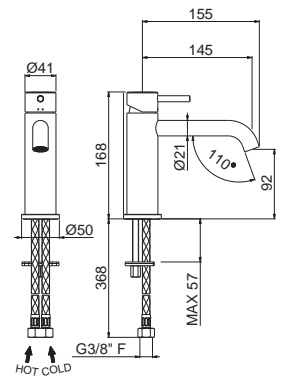

V27011

Miscelatore monocomando per lavabo **senza scarico**.
Flessibili di alimentazione F 3/8".

Single-lever basin mixer **without pop-up waste set**.
3/8" female connection hoses.

B0.010 cromo / chrome **172,00**
F0.202 nero opaco / matt black **204,00**