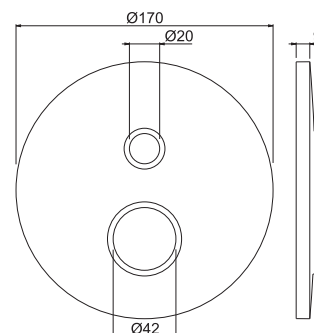

B0.010	cromo / chrome	46,00

P000652

Mascherina per miscelatore termostatico da incasso mod. V08140.

Cover plate for concealed mixer mod. V08140.