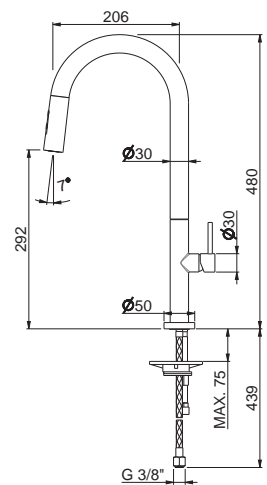

V26040

Miscelatore monocomando cucina canna tonda con doccino estraibile doppio getto. Flessibili di alimentazione F 3/8.

Single-lever sink mixer, round spout and double jet pull-out. 3/8" female connection hoses.

B0.010

cromo / chrome

321,00