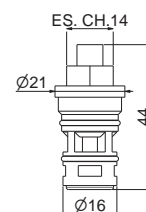

RICAMBI

P000823

Deviatore per miscelatore vasca incasso mod. V30140.

Diverter for concealed bath mixer mod. V30140.

00.000 neutro / neutral **36,00**