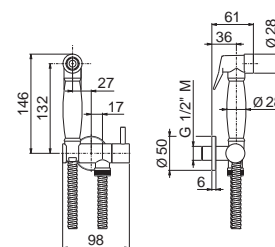

V27405

Miscelatore monocomando per bidet con doccia.

Single-lever bidet mixer with trigger spray.

B0.010	cromo / chrome	203,00
F0.202	nero opaco / matt black	289,00