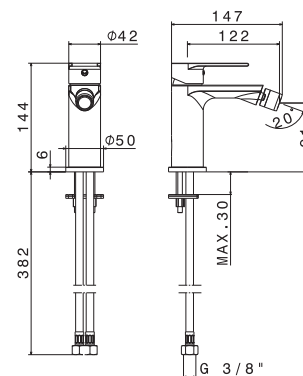

V16071

Miscelatore monocomando per bidet **senza scarico**.
Flessibili di alimentazione F 3/8"

Single-lever bidet mixer **without pop-up waste set**.
3/8" female connection hoses.

B0.010 cromo / chrome **127,00**
F0.202 nero opaco / matt black **169,00**