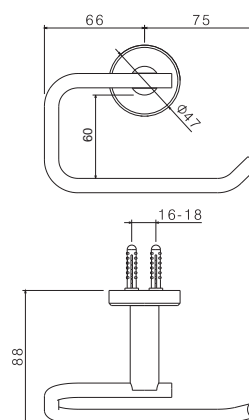

V17350

Porta rotolo a muro.

Wall paper holder.

AC.005

acciaio inox / stainless steel

40,00