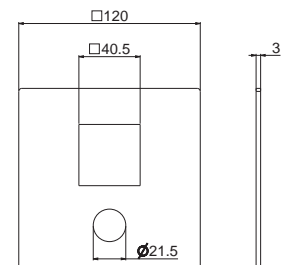

B0.010 cromo / chrome **85,00**

P000262

Mascherina per miscelatore lavabo a parete collezione MAIRA (mod. V27050).

Cover plate for 2 hole basin mixer MAIRA (mod. V27050) range.