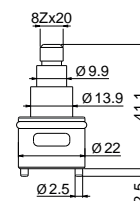

RICAMBI INOX

P000804

Vitone ceramico per miscelatore vasca esterno, collezioni AYAS STEEL e VENY STEEL, mod. V28080, V28081, V29080 e V29081.

Ceramic valve for exposed bath mixer, AYAS STEEL and VENY STEEL ranges V28080, V28081, V29080 and V29081 models.

00.000 neutro / neutral **36,00**

P000427

Aeratore per collezioni AYAS STEEL (**eccetto** mod. V28070, V28150, V28195), e VENY STEEL (**eccetto** mod. V29070, V29150, V29195).

Aerator for AYAS STEEL (**except for** mod. V28070, V28150, V28195), and VENY STEEL (**except for** mod. V29070, V29150, V29195).