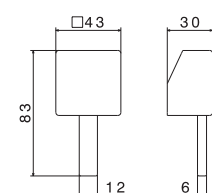

P000445

Maniglia quadra per colonna con miscelatore incorporato e soffione quadro mod. V08229.

Squared handle for shower column with incorporated mixer and squared head shower mod. V08229.

B0.010 cromo / chrome **47,00**