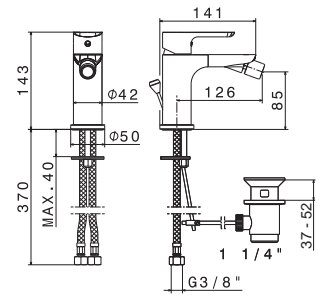

V14070

Miscelatore monocomando per bidet **con scarico da 1"1/4**.
Flessibili di alimentazione F 3/8".

Single-lever bidet mixer **with 1"1/4 pop-up waste set**.
3/8" female connection hoses.

B0.010 cromo / chrome **153,00**
F0.202 nero opaco / matt black **199,00**