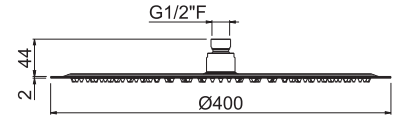

WELLNESS STEEL

V08258

Soffione **ultraslim** doccia tondo con getto a pioggia $\varnothing$ 400 mm.

Ultraslim round head shower with raining jet $\varnothing$ 400 mm.

AC.005 acciaio inox / stainless steel **285,00**

V08249

Soffione ultraslim doccia quadro con getto a pioggia mm 250x250.

Ultraslim square head shower with raining jet mm 250x250.

AC.005 acciaio inox / stainless steel **152,00**

V08259

Soffione **ultraslim** doccia quadrato con getto a pioggia 400 x 400 mm.

Ultraslim square head shower with raining jet 400 x 400 mm.

AC.005 acciaio inox / stainless steel **298,00**