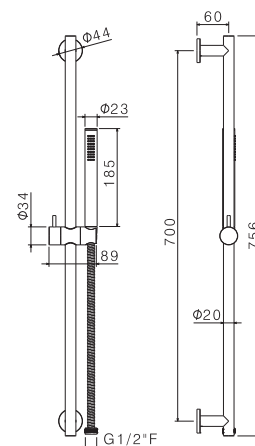

V17101

Asta saliscendi in inox completa di doccia e flessibile LL. 150 cm senza presa acqua.

Complete inox shower set with hand shower, length cm 150 flexible, without wall union.

AC.005 acciaio inox / stainless steel **286,00**