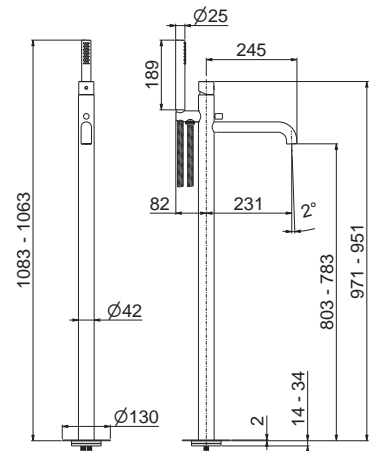

V29195

Miscelatore monocomando per vasca con colonna di alimentazione a pavimento, senza parte incasso.
Abbinare a incasso V00004.00.000.

Single-lever bath mixer with floor pillar union without concealed part.
Combine with V00004.00.000.

AC.005 acciaio inox / stainless steel **1.165,00**