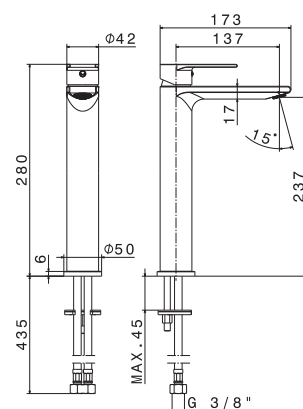

V16021

Miscelatore monocomando versione alta per lavabo da appoggio, **senza scarico**.
Flessibili di alimentazione F 3/8".

Single-lever tall basin mixer, **without pop-up waste set**.
3/8" female connection hoses.

B0.010 cromo / chrome **171,00**
F0.202 nero opaco / matt black **204,00**