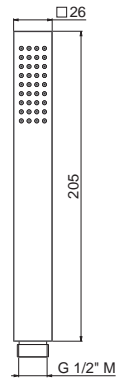

V08181

Doccia mono-getto.

Single-jet hand shower.

B0.010 cromo / chrome **29,00**