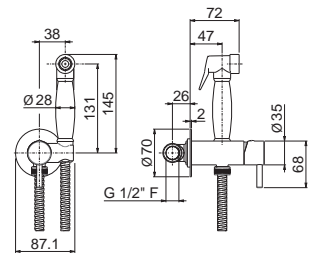

B0.010 cromo / chrome **203,00**

P000147

Flessibile LL. 150 cm.

Flexible length cm 150.

B0.010 cromo / chrome **29,00**

P000401

Flessibile in PVC LL. 150 cm.

PVC flexible length cm 150.