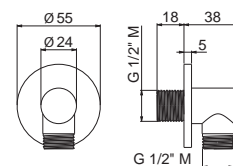

P000401

Flessibile in PVC LL. 150 cm.

PVC flexible, length cm 150.

B0.010	cromo / chrome	27,00
F0.202	nero opaco / matt black	41,00

SLATE

V13170

Presa acqua a parete da 1/2".

1/2" wall union.