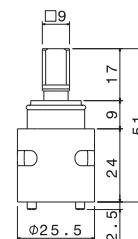

P000119

Cartuccia a dischi ceramici, $\varnothing$ 25 mm, per miscelatori monocomando collezione LYS (solo per mod. mod. V25010, V25020, V25070).

Cartridge with ceramic disks, $\varnothing$ 25 mm, for single-lever mixers LYS range (only for mod. mod. V25010, V25020, V25070).

00.000 neutro / neutral **37,00**