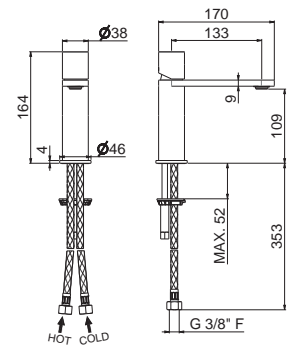

V29011

Miscelatore monocomando per lavabo **senza scarico**.
Flessibili di alimentazione F3/8".

Single-lever basin mixer **without pop-up waste set**.
3/8" female connection hoses.

AC.005 acciaio inox / stainless steel **344,00**