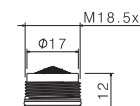

00.000 neutro / neutral **6,50**

P000126

Aeratore M24x1 per lavabi collezioni SLATE, lavabo e vasca INDO e lavelli collezione MOSA (modelli V26221 e V26030).

Aerator M24x1 for basin mixers SLATE ranges, basin and bath mixers INDO range, and sink mixers MOSA range (models V26221 and V26030).