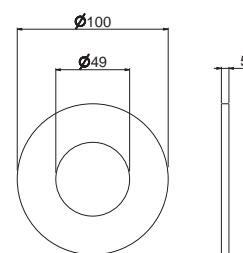

RICAMBI

P000136

Mascherina per deviatore incasso 3 uscite collezione WELLNESS (mod.V27120).

Cover plate for 3 outlets concealed diverter WELLNESS range (mod.V27120).

B0.010 cromo / chrome **61,00**
F0.202 nero opaco / matt black **68,00**