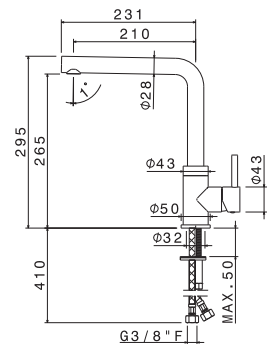

V15022

Miscelatore monocomando per lavello con canna "L" girevole. Flessibili di alimentazione F3/8".

Single-lever sink mixer, "L" swivel spout. 3/8" female connection hoses.

B0.010 cromo / chrome **227,00**