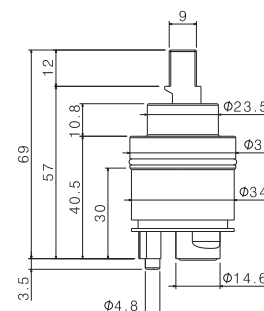

P000405

Cartuccia a dischi ceramici ø 35 mm per miscelatori collezione MAIRA (mod. V27010-V27020-V27070).

Cartridge with ceramic disks ø 35 mm, for mixers MAIRA (mod. V27010-V27020-V27070) range.

00.000 neutro / neutral **32,00**