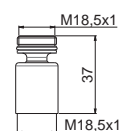

P000663

Snodo caché M18,5x1 – F18,5x1 con aeratore per bidet.

Joint M18,5x1 – F18,5x1 with aerator for bidet mixer.

AC.005 acciaio inox / stainless steel **38,00**