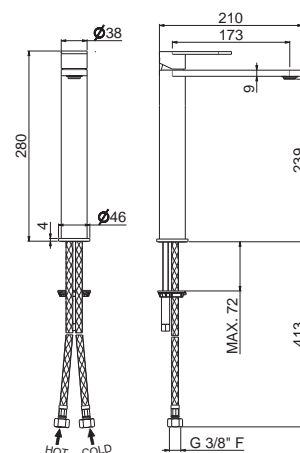

V28021

Miscelatore monocomando versione alta per lavabo da appoggio, **senza scarico**.
Flessibili di alimentazione F3/8".

Single-lever tall basin mixer, **without pop-up waste set**.
3/8" female connection hoses.

AC.005 acciaio inox / stainless steel **337,00**