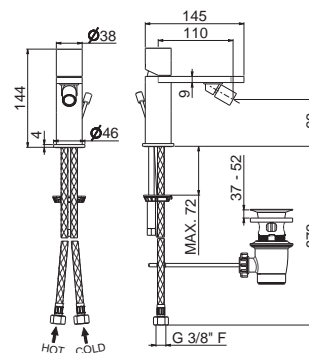

V29070

Miscelatore monocomando per bidet **con scarico da 1"1/4**.
Flessibili di alimentazione F3/8".

Single-lever bidet mixer **with 1"1/4 pop-up waste set**.
3/8" female connection hoses.

AC.005 acciaio inox / stainless steel **377,00**