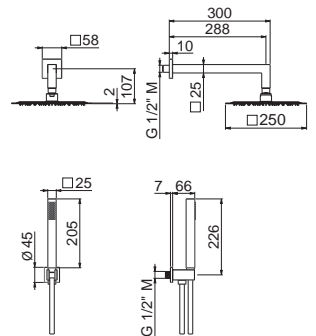

V08138

Kit doccia quadro completo di presa acqua con supporto, soffione 250x250 mm e braccio LL. 300 mm.

Square shower kit complete of wall union with fixed holder, head shower 250x250 mm and wall arm length 300 mm.

B0.010	cromo / chrome	298,00