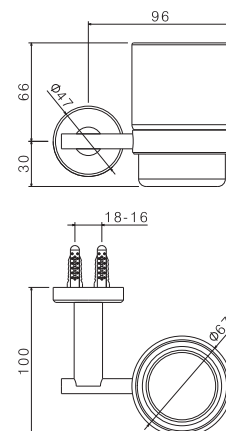

Tumbler holder.

B0.010	cromo / chrome	56,00
F0.202	nero opaco / matt black	61,00

V27310

Porta salviette LL. 600 mm.

Towel bar length mm 600.

B0.010	cromo / chrome	70,00
F0.202	nero opaco / matt black	77,00