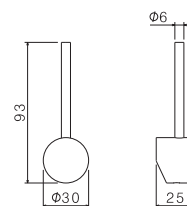

RICAMBI INOX

P000473

Maniglia per miscelatori monocomando collezione TIBER STEEL, **solo per mod. V20020 e V20022.**

Handle for single-lever mixers, TIBER STEEL range **only for models** V20020 e V20022.

AC.005 acciaio inox / stainless steel **46,00**