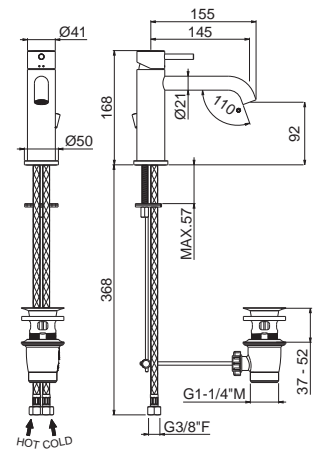

V27010

Miscelatore monocomando per lavabo **con scarico da 1"1/4**.
Flessibili di alimentazione F 3/8".

Single-lever basin mixer **with 1"1/4 pop-up waste set**.
3/8" female connection hoses.

B0.010 cromo / chrome **179,00**
F0.202 nero opaco / matt black **222,00**