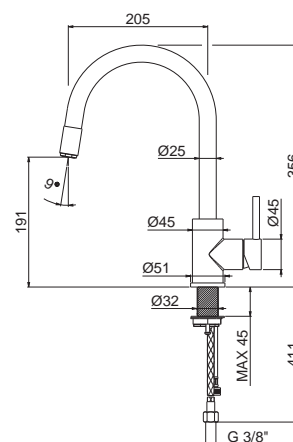

V18023

Miscelatore monocomando per lavello con canna tonda girevole nera e doccetta estraibile.
Flessibili di alimentazione F3/8".

Single-lever sink mixer, black round swivel spout and pull-out hand shower.
3/8" female connection hoses.

AC.005 acciaio inox / stainless steel **399,00**