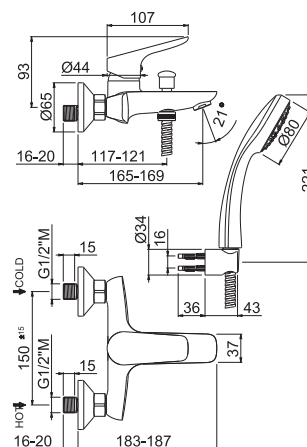

V24081

Gruppo vasca esterno completo di supporto fisso, flessibile e doccetta.

Complete bath group with fixed shower holder, flexible, hand shower.

B0.010 cromo / chrome

176,00