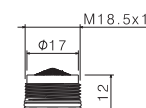

00.000 neutro / neutral **6,50**

P000133

Aeratore M24x1 per vasca collezione TIBER STEEL, mod. V17080, V17081, V17150, V17195, V28150, V29150, V28195 e V29195.

Aerator M24x1 for bath mixer TIBER STEEL range, models V17080, V17081, V17150, V17195, V28150, V29150, V28195 e V29195.