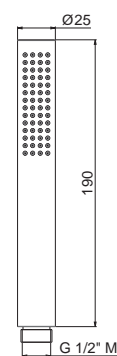

V08180

Doccia mono-getto.

Single-jet hand shower.

B0.010	cromo / chrome	29,00
F0.202	nero opaco / matt black	71,00