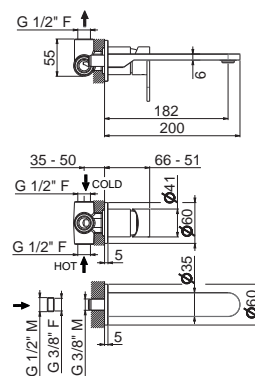

AYAS STEEL

V28195

Miscelatore monocomando per vasca con colonna di alimentazione a pavimento, senza parte incasso.
Abbinare a incasso V00004.00.000.

Single-lever bath mixer with floor pillar union without concealed part.
Combine with V00004.00.000.

AC.005 acciaio inox / stainless steel **1.156,00**

V00004

Corpo incasso universale per miscelatore monocomando per vasca con colonna a pavimento.

Universal concealed body for single-lever bath mixer with floor pillar union.

00.000 neutro / neutral **264,00**

V28050

Gruppo miscelatore monocomando a parete per lavabo completo di parti incasso, **senza scarico**, con bocca LL. 200 mm e senza raccorderia di collegamento.

Wall mounted basin mixer with concealed parts included, spout length mm 200, **without pop-up waste set** and without connections.

AC.005 acciaio inox / stainless steel **367,00**