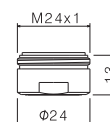

P000488

Aeratore M24x1 per lavabi collezione TIBER STEEL, **solo per** mod. V18023, V18040 e V20023.

Aerator M24x1 for basin mixers TIBER STEEL range **only for** models V18023, V18040 and V20023.

AC.005 acciaio inox / stainless steel **15,00**