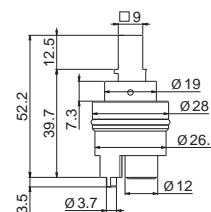

P000814

Cartuccia a dischi ceramici $\varnothing$ 28 mm per miscelatori monocomando collezione OTEN, solo per modelli V30010, V30011, V30020, V30021, V30070, V30071.

Cartridge with ceramic disks, $\varnothing$ 28 mm, for single-lever mixers OTEN range only for models: V30010, V30011, V30020, V30021, V30070, V30071.

00.000 neutro / neutral **37,00**