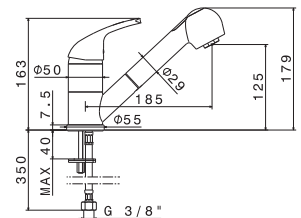

VENENZA

V23120

Miscelatore monocomando per lavello con canna girevole.
Flessibili di alimentazione F3/8".

Single-lever sink mixer with swivel spout. 3/8" female connection hoses.

B0.010

cromo / chrome

115,00

V23170

Miscelatore monocomando per lavello con canna girevole
e doccia estraibile doppio getto.
Flessibili di alimentazione F 3/8".

Single-lever sink mixer with swivel spout and double-flow
pull-out hand shower.
3/8" female connection hoses.

B0.010

cromo / chrome

155,00

V23180

Miscelatore monocomando per lavello con leva clinica
e canna girevole.
Flessibili di alimentazione F3/8".

Single-lever sink mixer with clinical lever and swivel spout.
3/8" female connection hoses.

B0.010

cromo / chrome

132,00