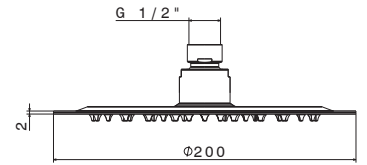

WELLNESS BRASS

V08241

Soffione **ultraslim** doccia tondo con getto a pioggia \varnothing 200 mm.

Ultraslim round head shower with raining jet \varnothing 200 mm.

B0.010 cromo / chrome **103,00**

V08242

Soffione doccia tondo con getto a pioggia \varnothing 250 mm.