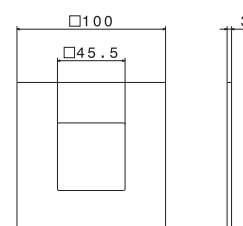

P000140

Mascherina per deviatore incasso 3 uscite collezione WELLNESS (mod. V25120).

Cover plate for 3 outlets concealed diverter WELLNESS range (mod.V25120).

B0.010 cromo / chrome **61,00**