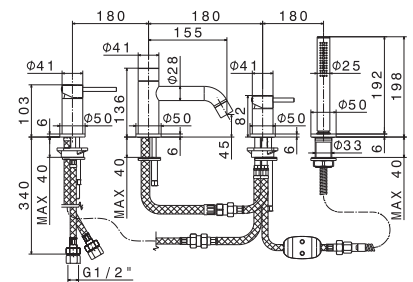

V27150

Gruppo bordo vasca completo di bocca di erogazione,
deviatore e set doccia.

Complete set of deck mounted mixer, spout, diverter,
complete hand shower set.

B0.010	cromo / chrome	978,00
F0.202	nero opaco / matt black	1.049,00