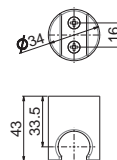

V03171

Supporto fisso a parete per doccetta.

Fixed wall holder for hand shower.

B0.010 cromo / chrome **22,00**