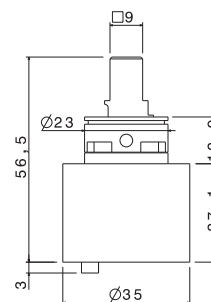

P000120

Cartuccia a dischi ceramici, $\varnothing$ 35 mm, per miscelatori monocomando collezione OTEN (mod. V30050, V30130, V30140, V30150) e RIACE (tutti i modelli).

Cartridge with ceramic disks, $\varnothing$ 35 mm, for single-lever mixers OTEN range (mod. V30050, V30130, V30140, V30150) and RIACE range (all the models).

00.000 neutro / neutral **32,00**