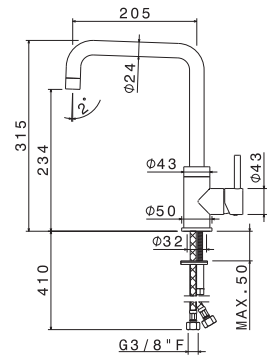

V15020

Miscelatore monocomando per lavello con canna quadra girevole. Flessibili di alimentazione F3/8".

Single-lever sink mixer, square swivel spout. 3/8" female connection hoses.

B0.010 cromo / chrome **199,00**