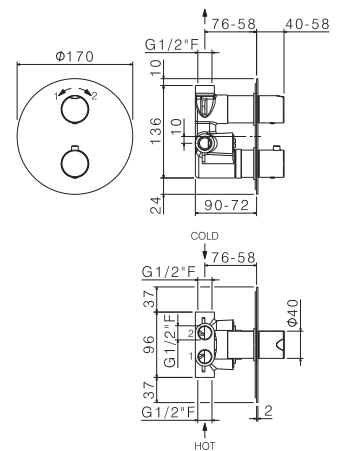

AC.005 acciaio inox / stainless steel **561,00**

V29120

Deviatore ad incasso. 3 uscite.

3 outlets concealed diverter.

AC.005 acciaio inox / stainless steel **265,00**