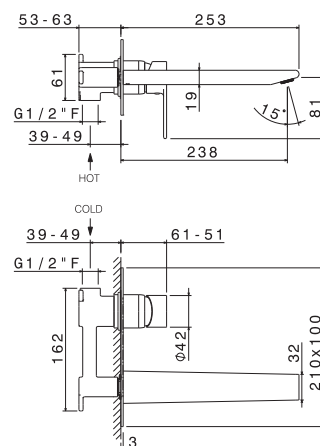

Gruppo miscelatore monocomando a parete per lavabo completo di parti incasso, **senza scarico**, con bocca LL. 250 mm.

Wall mounted basin mixer with concealed parts included, spout length mm 250, **without pop-up waste set**.

B0.010 cromo / chrome **246,00**
F0.202 nero opaco / matt black **299,00**