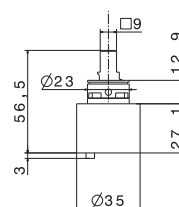

P000120

Cartuccia a dischi ceramici, $\varnothing$ 35, per miscelatori monocomando collezioni AYAS STEEL, VENY STEEL e TIBER STEEL **solo per mod. V28050, V28130, V28140, V29050, V29130, V29140, V17050, V17130, V17140, V17150, V17195, V28150, V28195, V29150 e V29195.**

Cartridge with ceramic disks, $\varnothing$ 35 mm, for single-lever mixers AYAS STEEL, VENY STEEL and TIBER STEEL ranges, **only for models V28050, V28130, V28140, V29050, V29130, V29140, V17050, V17130, V17140, V17150, V17195, V28150, V28195, V29150 e V29195.**

00.000 neutro / neutral **31,00**