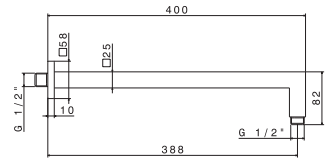

WELLNESS BRASS

V08255

Braccio soffione a parete quadro LL. 400 mm.

Wall square arm length 400 mm.