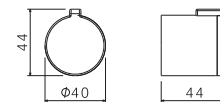

RICAMBI

P000537

Maniglia erogazione acqua per miscelatore termostatico a incasso mod. V08110 e V08111.

Handle for mixer water supply of concealed thermostatic mixer mod. V08110 and V08111.

B0.010	cromo / chrome	45,00
F0.202	nero opaco / matt black	53,00