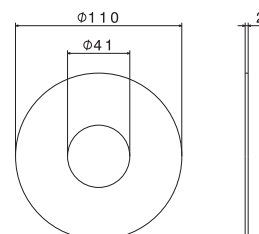

AC.005 acciaio inox / stainless steel **58,00**

P000146

Mascherina per miscelatore vasca da incasso collezioni AYAS STEEL, VENY STEEL e TIBER STEEL (mod. V28140, V29140 e V17140).

Cover plate for concealed bath mixer AYAS STEEL, VENY STEEL and TIBER STEEL (models V28140, V29140 and V17140).