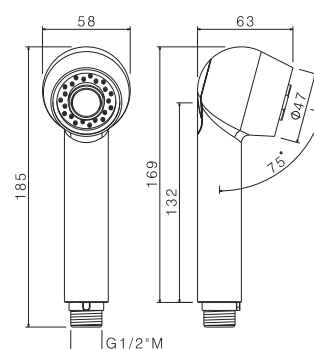

P000486

Doccia doppio getto per miscelatore monocomando cucina collezione VENENZA (modello V23170).

Double-flow hand shower for sink single-lever mixer VENENZA range (model V23170).

B0.010 cromo / chrome **44,00**