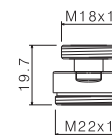

P000556

Snodo M18x1-M22x1 per bidet collezione TIMEA (**solo** per mod. V16070), SLATE (**solo** per mod. V14070), PARANÀ (**solo** per mod. V22070) e OTEN (**solo** per mod. V30070).

Joint M18x1-M22x1 for bidet mixer TIMEA range (**only** for mod. V16070), SLATE range (**only** for mod. V14070), PARANÀ range (**only** for mod. V22070) and OTEN (**only** for mod. V30070).

B0.010	cromo / chrome	11,00
F0.202	nero opaco / matt black	14,00