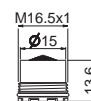

RICAMBI

P000671

Aeratore per collezione MOSA mod. V26025, V26040 e V26041.

Aerator for MOSA range mod. V26025, V26040 and V26041.

00.000 neutro / neutral **6,50**