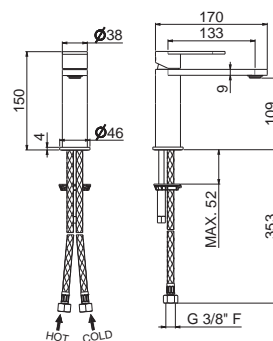

AC.005 acciaio inox / stainless steel **312,00**