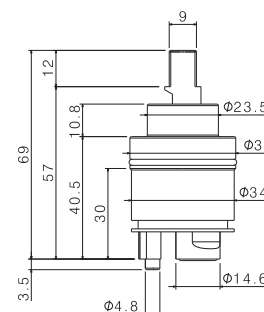

P000405M

Cartuccia a dischi ceramici ø 35 mm per miscelatori collezioni SLATE (mod. V14010-V14020-V14070), TIMEA (mod. V16010-V16020-V16070) e PARANÀ (mod. V22020).

Cartridge with ceramic disks ø 35 mm, for mixers SLATE (mod. V14010-V14020-V14070), TIMEA (mod. V16010-V16020-V16070) and PARANÀ (mod. V22020) ranges.

00.000 neutro / neutral **32,00**