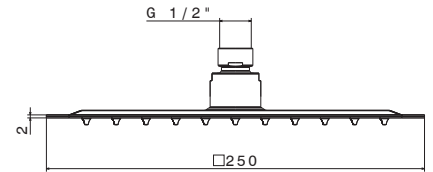

V08249

Soffione ultraslim doccia quadro con getto a pioggia mm 250x250.

Ultraslim square head shower with raining jet mm 250x250.

AC.005 acciaio inox / stainless steel **152,00**