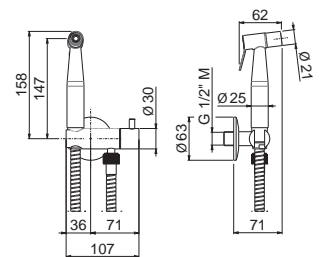

V17400

Rubinetto monocomando per WC.

Single-lever WC tap.

AC.005 acciaio inox / stainless steel **164,00**