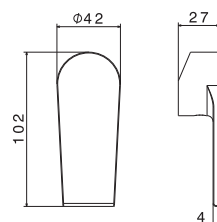

P000424

Maniglia **per tutti** i miscelatori monocomando della collezione TIMEA.

Handle **for all** single-lever mixers, TIMEA range.

B0.010	cromo / chrome	40,00
F0.202	nero opaco / matt black	48,00

P000605