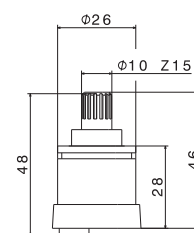

Cartuccia per deviatori ad incasso a 3 uscite WELLNESS (mod.V25120 e V27120).

Cartridge for 3 outlets concealed diverters WELLNESS (mod.V25120 and V27120).

00.000 neutro / neutral **37,00**

P000405

Cartuccia a dischi ceramici ø 35 mm per miscelatori collezione MAIRA (mod. V27010-V27020-V27070).