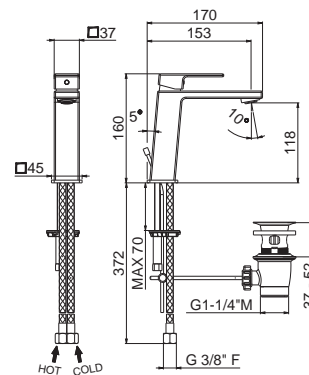

V25010

Miscelatore monocomando per lavabo **con scarico da 1"1/4**.
Flessibili di alimentazione F 3/8".

Single-lever basin mixer **with 1"1/4 pop-up waste set**.
3/8" female connection hoses.

B0.010 cromo / chrome **219,00**