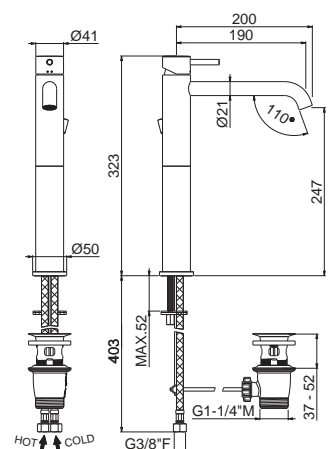

V27020

Miscelatore monocomando versione alta per lavabo
da appoggio, **con scarico da 1"1/4**.
Flessibili di alimentazione F 3/8".

Single-lever tall basin mixer, **with 1"1/4 pop-up waste set**.
3/8" female connection hoses.

B0.010 cromo / chrome **244,00**
F0.202 nero opaco / matt black **283,00**