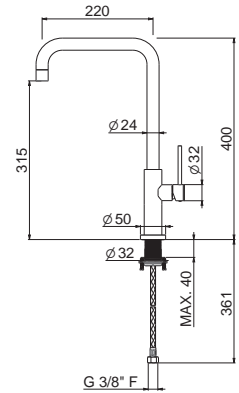

V31020

Miscelatore monocomando per lavello con canna quadra girevole. Flessibili di alimentazione F 3/8".

Single-lever sink mixer, squared swivel spout.
3/8" female connection hoses.

AC.005 acciaio inox / stainless steel **238,00**
AC.202 nero opaco / matt black **258,00**