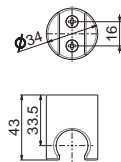

V03171

Supporto fisso a parete per doccia.

Fixed wall holder for hand shower.

B0.010	cromo / chrome	22,00
F0.202	nero opaco / matt black	26,00