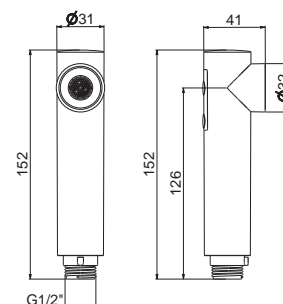

RICAMBI

P000711

Doccia estraibile doppio getto per lavello collezione MOSA, per modello V26040.

Double-flow pull-out hand shower for sink mixer MOSA range model V26040.

B0.010 cromo / chrome **66,00**

P000710

Doccia estraibile doppio getto per lavello collezione MOSA, per modello V26025.

Double-flow pull-out hand shower for sink mixer MOSA range model V26025.

B0.010 cromo / chrome **68,00**