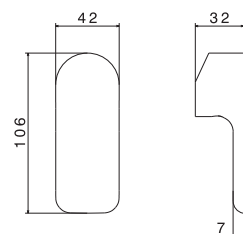

P000424

Maniglia **per tutti** i miscelatori monocomando della collezione TIMEA.

Handle **for all** single-lever mixers, TIMEA range.

B0.010	cromo / chrome	40,00
F0.202	nero opaco / matt black	48,00

P000605