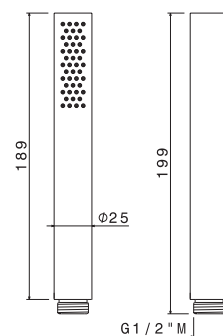

V17180

Doccia mono-getto.

Single-jet hand shower.

AC.005 acciaio inox / stainless steel **77,00**