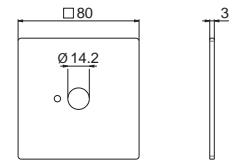

RICAMBI

P000699

Mascherina per bocca miscelatore lavabo a parete collezione LYS (mod. V25050).

Cover plate for 2 hole basin mixer spout LYS (mod. V25050) range.

B0.010 cromo / chrome **63,00**

P000694

Mascherina per miscelatore doccia da incasso collezione LYS (mod. V25050, V25130).

Cover plate for concealed shower mixer LYS (mod. V25050, V25130) range.