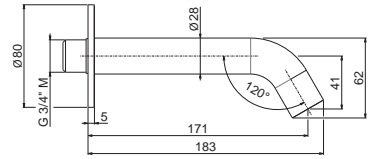

Wall spout for basin group length mm 210.

B0.010	cromo / chrome	129,00
F0.202	nero opaco / matt black	139,00

MAIRA

V27145

Bocca erogazione a parete per **gruppo vasca da incasso**
LL. 180 mm.

Wall spout for **concealed bath group**
length mm 180.