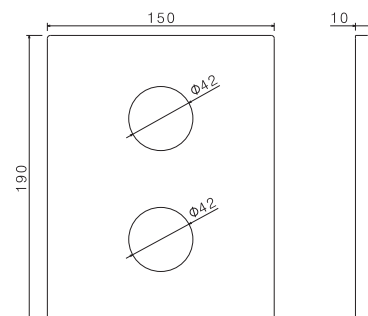

B0.010	cromo / chrome	68,00