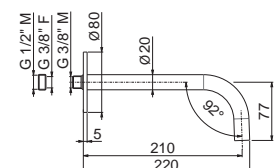

V27055

Bocca erogazione a parete per lavabo LL.=210mm.

Wall spout for basin group length mm 210.

B0.010	cromo / chrome	129,00
F0.202	nero opaco / matt black	139,00