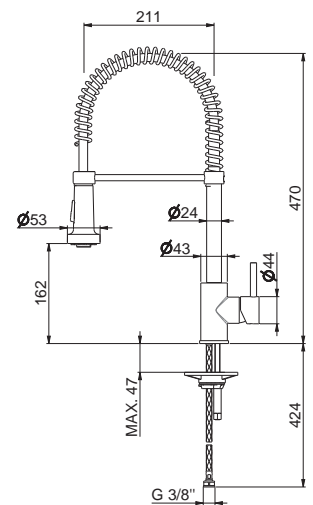

V26030

Miscelatore monocomando per lavello con molla girevole
e orientabile. Erogazione a doppio getto.
Flessibili di alimentazione F 3/8.

Single-lever sink mixer with swivel and adjustable spring.
Double-jet flow. 3/8" female connection hoses.

B0.010 cromo / chrome **329,00**