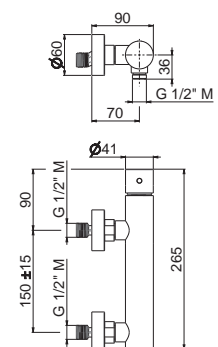

AC.005 acciaio inox / stainless steel **329,00**

VENY STEEL

V17101

Asta saliscendi in inox completa di doccia e flessibile LL. 150 cm senza presa acqua.

Complete inox shower set with hand shower, length cm 150 flexible, without wall union.