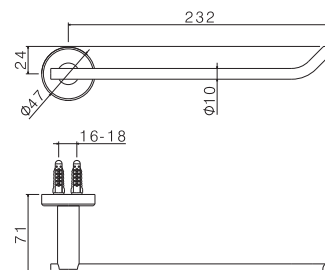

ACCESSORI

V27315

Porta salviette aperto.

Towel ring.

B0.010	cromo / chrome	47,00
F0.202	nero opaco / matt black	55,00