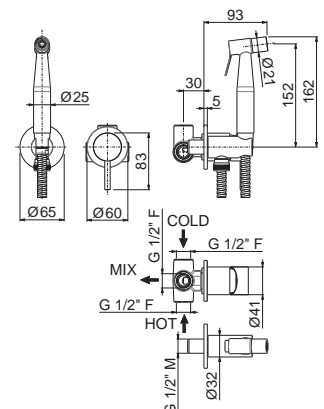

V17405

Miscelatore monocomando per bidet con doccia.

Single-lever bidet mixer with trigger spray.

AC.005 acciaio inox / stainless steel **299,00**