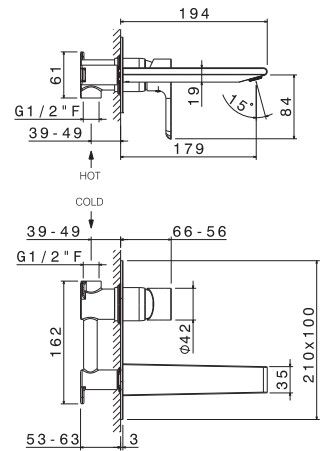

V14050

Gruppo miscelatore monocomando a parete per lavabo completo di parti incasso, **senza scarico**, con bocca LL. 180 mm.

Wall mounted basin mixer with concealed parts included, spout length mm 180, **without pop-up waste set**.

B0.010 cromo / chrome **232,00**
F0.202 nero opaco / matt black **274,00**