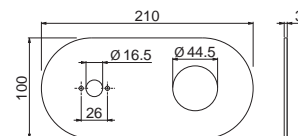

RICAMBI

P000791

Mascherina per miscelatore lavabo a parete collezione SLATE (mod. V14050), TIMEA (mod. V16050) e PARANA' (mod. V22050).

Cover plate for 2 hole basin mixer SLATE (mod. V14050), TIMEA (mod. V16050) and PARANA' (mod. V22050).

B0.010	cromo / chrome	58,00
F0.202	nero opaco / matt black	59,00

P000630

Mascherina per miscelatore doccia da incasso collezione INDO (mod. V24130).

Cover plate for concealed shower mixer INDO (mod. V24130) range.