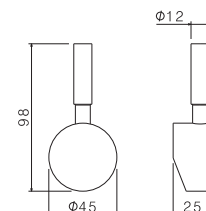

P000478

Maniglia per miscelatore monocomando collezione TIBER STEEL, **solo per mod. V19020.**

Handle for single-lever mixer, TIBER STEEL range **only for model** V19020.

AC.005 acciaio inox / stainless steel **46,00**