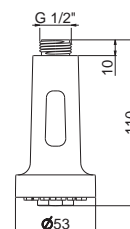

B0.010 cromo / chrome **68,00**

P000708

Doccia estraibile doppio getto per lavello collezione MOSA, per modello V26030.

Double-flow pull-out hand shower for sink mixer MOSA range model V26030.

B0.010 cromo / chrome **61,00**