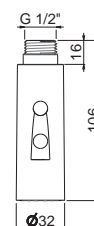

RICAMBI

P000711

Doccia estraibile doppio getto per lavello collezione MOSA, per modello V26040.

Double-flow pull-out hand shower for sink mixer MOSA range model V26040.

B0.010 cromo / chrome **66,00**