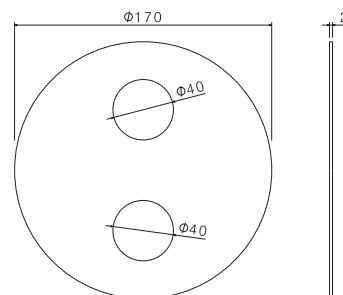

RICAMBI INOX

P000552

Mascherina per miscelatore termostatico da incasso mod. V08115.

Cover plate for concealed mixer mod. V08115.

AC.005 acciaio inox / stainless steel **74,00**