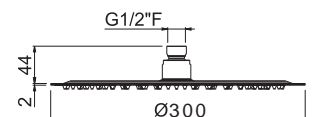

WELLNESS STEEL

V08275

Soffione ultraslim quadro ad incasso 300x300 mm.
Getto pioggia e cascata.

Ultraslim concealed sqared head shower 300x300 mm
with rain and waterfall jets.

AC.005 acciaio inox / stainless steel **357,00**

V08243

Soffione **ultraslim** doccia tondo con getto a pioggia $\varnothing$ 250 mm.

Ultraslim round head shower with raining jet $\varnothing$ 250 mm.

AC.005 acciaio inox / stainless steel **148,00**

V08245

Soffione **ultraslim** doccia tondo con getto a pioggia $\varnothing$ 300 mm.

Ultraslim round head shower with raining jet $\varnothing$ 300 mm.

AC.005 acciaio inox / stainless steel **194,00**