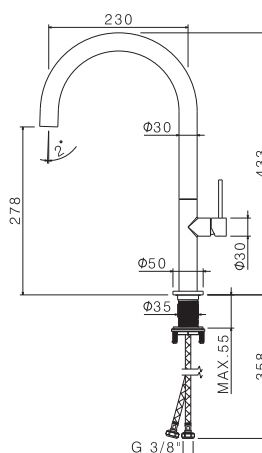

V20020

Miscelatore monocomando per lavello con canna tonda girevole.
Flessibili di alimentazione F3/8".

Single-lever sink mixer, round swivel spout.
3/8" female connection hoses.

AC.005 acciaio inox / stainless steel **289,00**