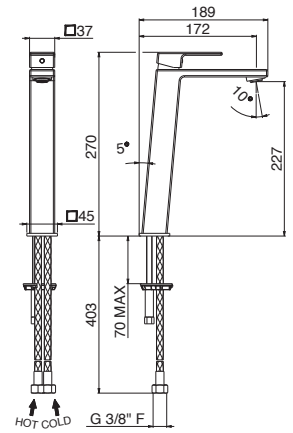

V25021

Miscelatore monocomando versione alta per lavabo da appoggio, **senza scarico**.
Flessibili di alimentazione F 3/8".

Single-lever tall basin mixer, **without pop-up waste set**.
3/8" female connection hoses.

B0.010 cromo / chrome **277,00**