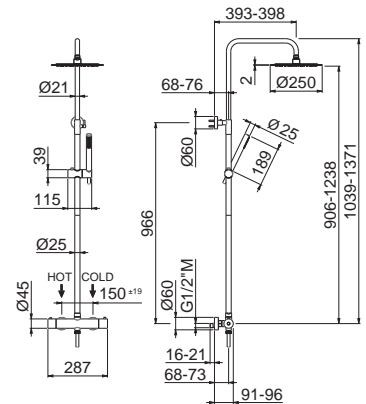

V08233

Colonna doccia esterna da parete con soffione tondo, miscelatore termostatico, con deviatore incorporato e set doccia.

Exposed shower group with round head shower, thermostatic mixer, with diverter and hand shower set.

AC.005 acciaio inox / stainless steel **860,00**