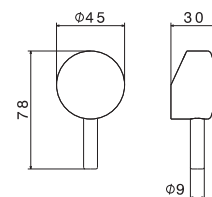

P000444

Maniglia tonda per colonna con miscelatore incorporato e soffione tondo mod. V08228.

Round handle for shower column with incorporated mixer and round head shower mod. V08228.

B0.010 cromo / chrome **47,00**