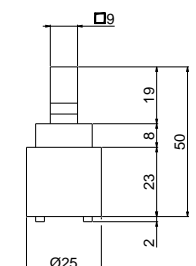

P000666

Cartuccia a dischi ceramici, ø 25 mm, per miscelatori monocomando collezione MOSA solo per mod. V26025, V26040 e V26041.

Cartridge with ceramic disks, ø 25 mm, for single-lever mixer MOSA range only for mod. V26025, V26040 and V26041.

00.000 neutro / neutral **39,00**