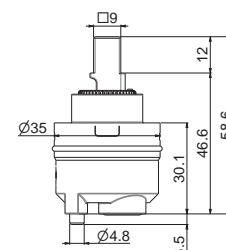

Cartridge with ceramic disks, \varnothing 35 mm, for single-lever mixer, VENENZA range, only for mod. V23070.

00.000 neutro / neutral **32,00**

RICAMBI

P000711

Doccia estraibile doppio getto per lavello collezione MOSA, per modello V26040.