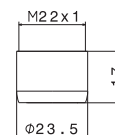

B0.010	cromo / chrome	6,50
F0.202	nero opaco / matt black	7,50

P000556

Snodo M18x1-M22x1 per bidet collezione TIMEA (**solo** per mod. V16070), SLATE (**solo** per mod. V14070), PARANÀ (**solo** per mod. V22070) e OTEN (**solo** per mod. V30070).