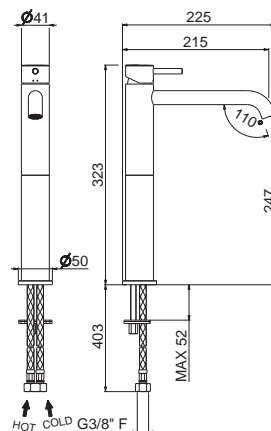

V27021

Miscelatore monocomando versione alta per lavabo da appoggio, **senza scarico**.
Flessibili di alimentazione F 3/8".

Single-lever tall basin mixer, **without pop-up waste set**.
3/8" female connection hoses.

B0.010	cromo / chrome	235,00
F0.202	nero opaco / matt black	269,00