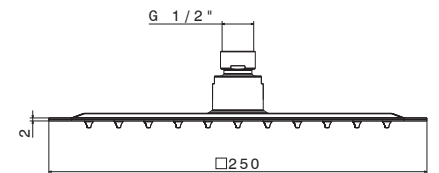

B0.010 cromo / chrome **159,00**
F0.202 nero opaco / matt black **197,00**