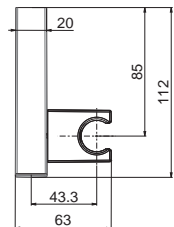

V02171

Supporto fisso a parete per doccia.

Fixed wall holder for hand shower.

B0.010 cromo / chrome **12,00**

V02172

Supporto orientabile a parete per doccia.

Adjustable wall holder for hand shower.

B0.010 cromo / chrome **31,00**

V25145

Bocca erogazione a parete per gruppo vasca ad incasso LL. 200 mm.

Wall spout for concealed bath group length mm 200.

B0.010 cromo / chrome **175,00**