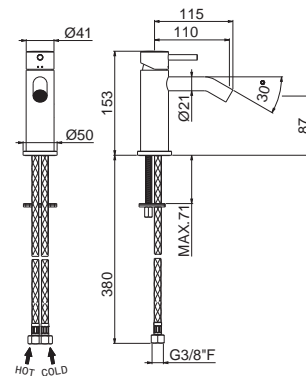

V27071

Miscelatore monocomando per bidet **senza scarico**.
Flessibili di alimentazione F 3/8"

Single-lever bidet mixer **without pop-up waste set**.
3/8" female connection hoses.

B0.010	cromo / chrome	172,00
F0.202	nero opaco / matt black	204,00