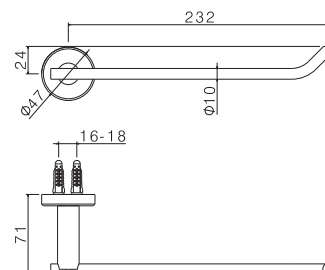

TIBER STEEL ACCESSORI

V17315

Porta salviette aperto.

Towel ring.

AC.005 acciaio inox / stainless steel **40,00**