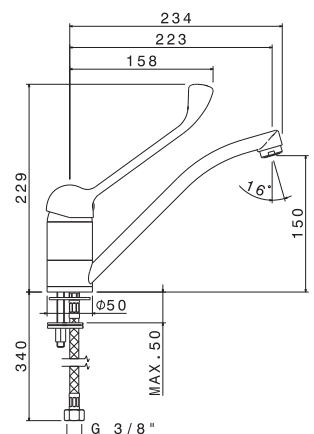

Single-lever sink mixer with clinical lever and swivel spout.
3/8" female connection hoses.

B0.010

cromo / chrome

132,00

VENENZA

V23060C

Miscelatore monocomando per lavello con canna tonda girevole. Flessibili di alimentazione F3/8".