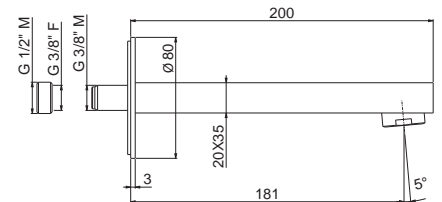

V02172

Supporto orientabile a parete per doccia.

Adjustable wall holder for hand shower.

B0.010 cromo / chrome **31,00**

V25145

Bocca erogazione a parete per gruppo vasca ad incasso LL. 200 mm.

Wall spout for concealed bath group length mm 200.