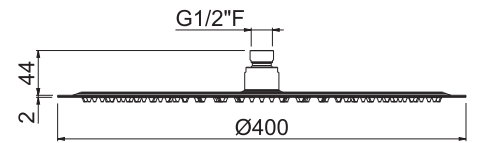

B0.010 cromo / chrome **298,00**

V08246

Soffione doccia quadro con getto a pioggia mm 200x200.

Square head shower with raining jet mm 200x200.