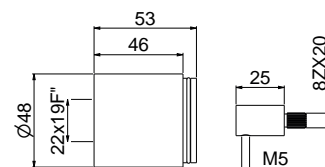

P000413

Kit prolunga boccia tonda per deviatore 3 uscite V27120.

Extension round kit for concealed 4 way diverter mod. V27120.

B0.010	cromo / chrome	132,00
F0.202	nero opaco / matt black	152,00