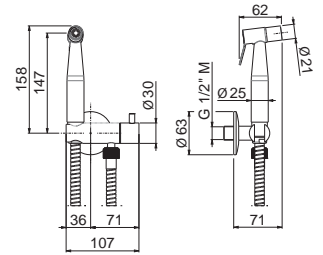

V17405

Miscelatore monocomando per bidet con doccia.

Single-lever bidet mixer with trigger spray.

AC.005 acciaio inox / stainless steel **299,00**