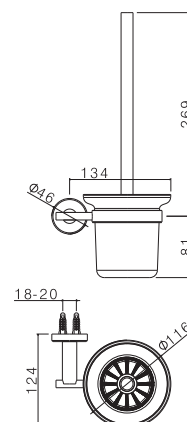

V17340

Porta scopino completo a muro.

Complete toilet brush holder.

AC.005

acciaio inox / stainless steel

61,00