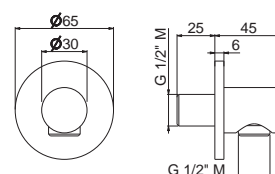

V17170

Preso acqua a parete da 1/2\"/>

1/2\"/>

AC.005 acciaio inox / stainless steel **67,00**