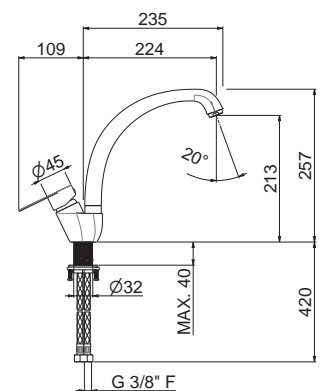

VENENZA

V23060C

Miscelatore monocomando per lavello con canna tonda girevole. Flessibili di alimentazione F3/8".

Single-lever sink mixer, round swivel spout. 3/8" female connection hoses.

B0.010 cromo / chrome **119,00**

V23070

Miscelatore monocomando per lavello con canna tonda girevole. Flessibili di alimentazione F3/8".

Single-lever sink mixer, round swivel spout. 3/8" female connection hoses.

AC.005 acciaio inox / stainless steel **129,00**
B0.010 cromo / chrome **146,00**

V23050

Miscelatore monocomando per lavello con canna quadra girevole. Flessibili di alimentazione F3/8".

Single-lever sink mixer, square swivel spout. 3/8" female connection hoses.

B0.010 cromo / chrome **131,00**