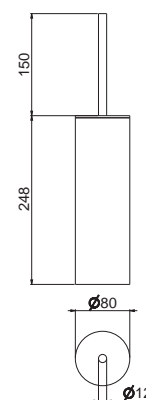

V17345

Porta scopino da appoggio.

Free standing toilet brush.

AC.005

acciaio inox / stainless steel

80,00