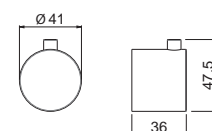

AC.005 acciaio inox / stainless steel **46,00**

P000807

Maniglia per miscelatori lavabo monocomando della collezione VENY STEEL, **solo per mod.** V29010, V29020, V29070.

Handle for single-lever basin mixers, VENY STEEL range **only for** models V29010, V29020, V29070.