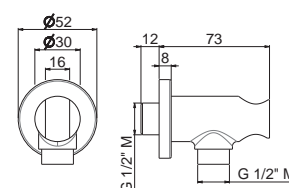

V03173

Pres a acqua con supporto doccetta.

Wall union with shower holder.

B0.010	cromo / chrome	74,00
F0.202	nero opaco / matt black	81,00