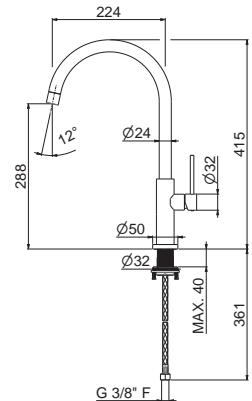

V31021

Miscelatore monocomando per lavello con canna tonda girevole. Flessibili di alimentazione F 3/8".

Single-lever sink mixer, round swivel spout.
3/8" female connection hoses.

AC.005 acciaio inox / stainless steel **238,00**
AC.202 nero opaco / matt black **258,00**