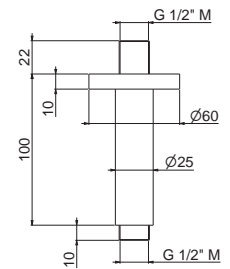

WELLNESS STEEL

V08256

Braccio soffione a soffitto tondo LL. 350 mm.

Ceiling round arm length 350 mm.

AC.005 acciaio inox / stainless steel **61,00**

V08264

Braccio soffione a soffitto tondo L=100 mm.

Ceiling round arm L=100 mm.