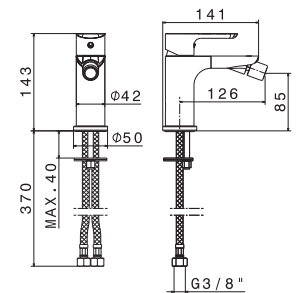

V14071

Miscelatore monocomando per bidet **senza scarico**.
Flessibili di alimentazione F 3/8"

Single-lever bidet mixer **without pop-up waste set**.
3/8" female connection hoses.

B0.010 cromo / chrome **139,00**
F0.202 nero opaco / matt black **174,00**