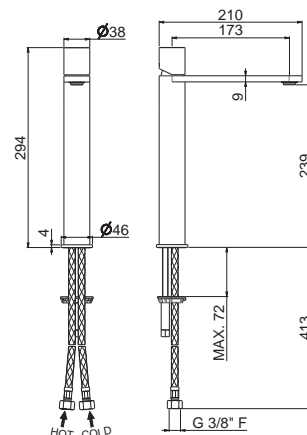

V29021

Miscelatore monocomando versione alta per lavabo da appoggio, **senza scarico**.
Flessibili di alimentazione F3/8".

Single-lever tall basin mixer, **without pop-up waste set**.
3/8" female connection hoses.

AC.005 acciaio inox / stainless steel **358,00**