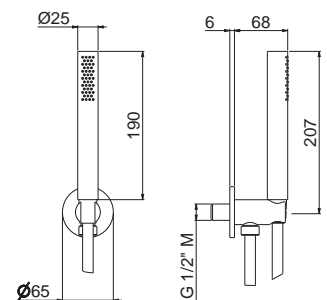

AC.005 acciaio inox / stainless steel **171,00**

WELLNESS STEEL

V08252

Braccio soffione a parete tondo LL. 300 mm.

Wall round arm length 300 mm.

AC.005 acciaio inox / stainless steel **49,50**

V08253

Braccio soffione a parete tondo LL. 400 mm.