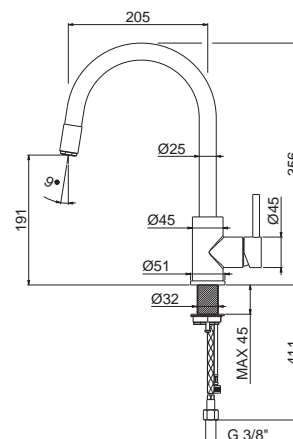

AC.005 acciaio inox / stainless steel **359,00**