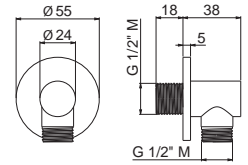

V13170

Presa acqua a parete da 1/2".

1/2" wall union.

B0.010	cromo / chrome	33,00
F0.202	nero opaco / matt black	51,00