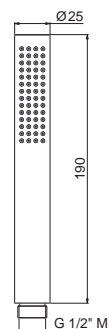

B0.010 cromo / chrome **44,00**

P000400

Piletta da 1"1/4 con scarico a pulsante. H. 4-65 mm.

1"1/4 press-button drain. H. 4-65 mm.

B0.010 cromo / chrome **58,00**

V08180

Doccia mono-getto.

Single-jet hand shower.