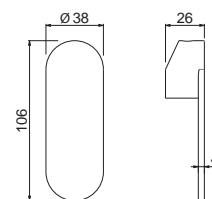

RICAMBI INOX

P000796

Maniglia per miscelatori lavabo monocomando della collezione AYAS STEEL, **solo per mod.** V28010, V28020, V28070.

Handle for single-lever basin mixers, AYAS STEEL range **only for** models V28010, V28020, V28070.

AC.005 acciaio inox / stainless steel **48,00**

P000800

Maniglia per miscelatori esterni della collezione AYAS STEEL, **solo per mod.** V28080, V28081, V28090.

Handle for exposed shower, bath mixers, AYAS STEEL range **only for** models V28080, V28081, V28090.