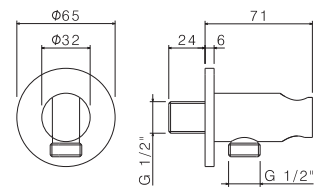

V17171

Supporto fisso a parete per doccetta.

Fixed wall holder for hand shower.

AC.005 acciaio inox / stainless steel **47,00**