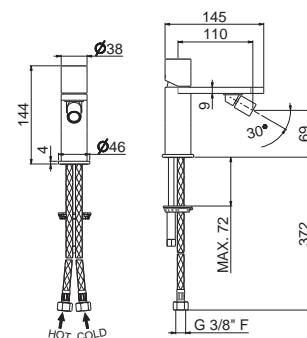

V29071

Miscelatore monocomando per bidet **senza scarico**.
Flessibili di alimentazione F3/8".

Single-lever bidet mixer **without pop-up waste set**.
3/8" female connection hoses.

AC.005 acciaio inox / stainless steel **359,00**