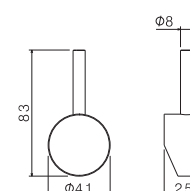

AC.005 acciaio inox / stainless steel **46,00**