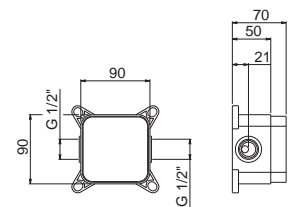

TIBER STEEL

V17040

Miscelatore monocomando per lavabo con colonna di alimentazione a pavimento.
Alimentazione ad innesto.

Single-lever basin mixer with floor pillar union.
Plug connection hoses.

AC.005 acciaio inox / stainless steel **935,00**

V17195

Miscelatore monocomando per vasca con colonna di alimentazione a pavimento, senza parte incasso.
Abbinare a incasso V00004.00.000.

Single-lever bath mixer with floor pillar union without concealed part.
Combine with V00004.00.000.

AC.005 acciaio inox / stainless steel **1.141,00**

V00004

Corpo incasso universale per miscelatore monocomando per vasca con colonna a pavimento.

Universal concealed body for single-lever bath mixer with floor pillar union.

00.000 neutro / neutral **264,00**