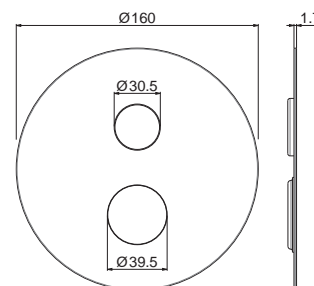

B0.010 cromo / chrome **48,00**

P000432

Mascherina per miscelatore doccia da incasso collezioni MAIRA (mod. V27130), SLATE (mod.V14130), TIMEA (mod.V16030) e PARANA' (mod.V22130).

Cover plate for concealed shower mixer MAIRA (mod. V27130), SLATE (mod.V14130), TIMEA (mod.V16030) and PARANA' (mod.V22130) ranges.