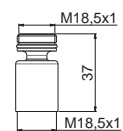

B0.010	cromo / chrome	32,00
F0.202	nero opaco / matt black	58,00

P000663

Snodo caché M18,5x1 per bidet.

Joint M18,5x1 for bidet mixer.

B0.010	cromo / chrome	18,00
---------------	----------------	--------------