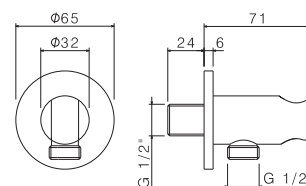

V17173

Preso acqua con supporto doccetta.

Wall union with shower holder.

AC.005 acciaio inox / stainless steel **85,00**

V17171

Supporto fisso a parete per doccetta.

Fixed wall holder for hand shower.

AC.005 acciaio inox / stainless steel **47,00**