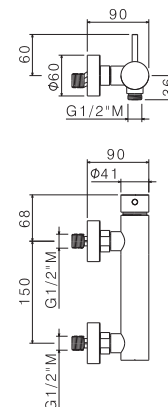

V17090

Miscelatore monocomando esterno per doccia
(senza dotazione asta saliscendi).

Single-lever exposed shower mixer (without shower set).

AC.005 acciaio inox / stainless steel **299,00**