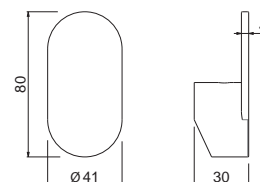

AC.005 acciaio inox / stainless steel **46,00**

P000810

Maniglia per miscelatori monocomando della collezione AYAS STEEL, **solo per mod.** V28050, V28130, V28140, V28150.

Handle for single-lever mixers, AYAS STEEL range **only for** models V28050, V28130, V28140, V28150.