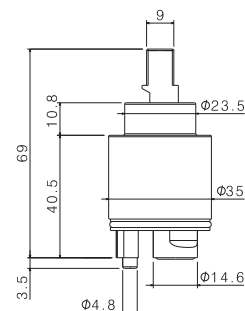

RICAMBI

P000706

Cartuccia a dischi ceramici, $\varnothing$ 35 mm, per miscelatore monocomando collezione MOSA solo per mod. V26030 e miscelatore doccia collezione TIMEA mod. V16090.

Cartridge with ceramic disks, $\varnothing$ 35 mm, for single-lever mixer MOSA range only for mod. V26030 and shower mixer TIMEA mod. V16090.

00.000 neutro / neutral **39,00**