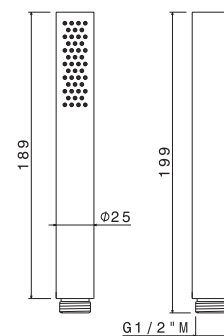

V17180

Doccia mono-getto.

Single-jet hand shower.

AC.005 acciaio inox / stainless steel **77,00**