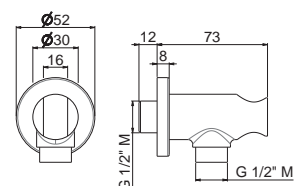

V03173

Pres a acqua con supporto doccetta.

Wall union with shower holder.

B0.010 cromo / chrome **74,00**