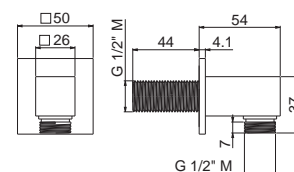

Flessibile in PVC LL. 150 cm.

PVC flexible length cm 150.

B0.010 cromo / chrome **27,00**

V02170

Pres a acqua a parete da 1/2\".

1/2" wall union.

B0.010 cromo / chrome **53,00**

V25174