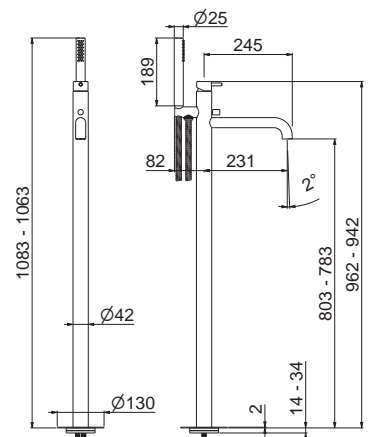

V17195

Miscelatore monocomando per vasca con colonna di alimentazione a pavimento, senza parte incasso.
Abbinare a incasso V00004.00.000.

Single-lever bath mixer with floor pillar union without concealed part.
Combine with V00004.00.000.

AC.005 acciaio inox / stainless steel **1.141,00**