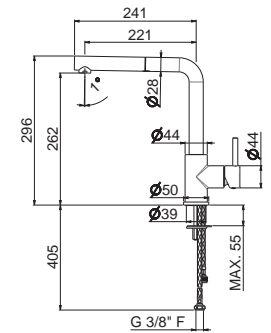

V18025

Miscelatore monocomando per lavello con canna "L" girevole e doccetta estraibile. Flessibili di alimentazione F 3/8".

Single-lever sink mixer, "L" swivel spout and pull-out hand shower. 3/8" female connection hoses.

AP.406

black steel

536,00