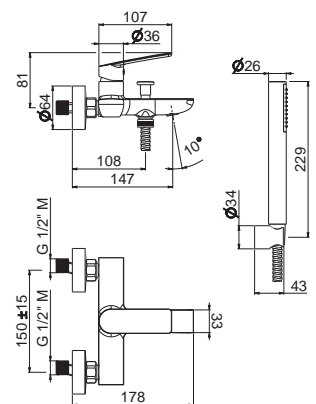

V30050

Gruppo miscelatore monocomando a parete per lavabo completo di parti incasso, **senza scarico**, con bocca LL. 183 mm.

Wall mounted basin mixer with concealed parts included, spout length mm 183, **without pop-up waste set**.

B0.010 cromo / chrome **348,00**

V30080

Miscelatore vasca esterno con deviatore vasca/doccia.

Single lever exposed bath mixer with diverter.

B0.010 cromo / chrome **173,00**

V30081

Gruppo vasca esterno completo di supporto fisso, flessibile e doccetta.

Complete bath group with fixed shower holder, flexible, hand shower.

B0.010 cromo / chrome **219,00**