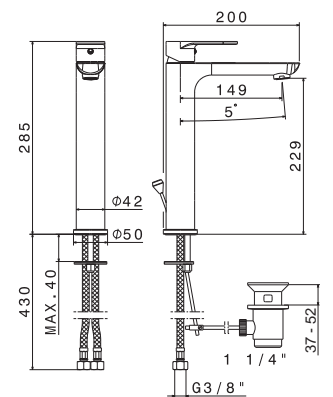

V14020

Miscelatore monocomando versione alta per lavabo
da appoggio, **con scarico da 1"1/4**.
Flessibili di alimentazione F 3/8".

Single-lever tall basin mixer, **with 1"1/4 pop-up waste set**.
3/8" female connection hoses.

B0.010 cromo / chrome **234,00**
F0.202 nero opaco / matt black **280,00**